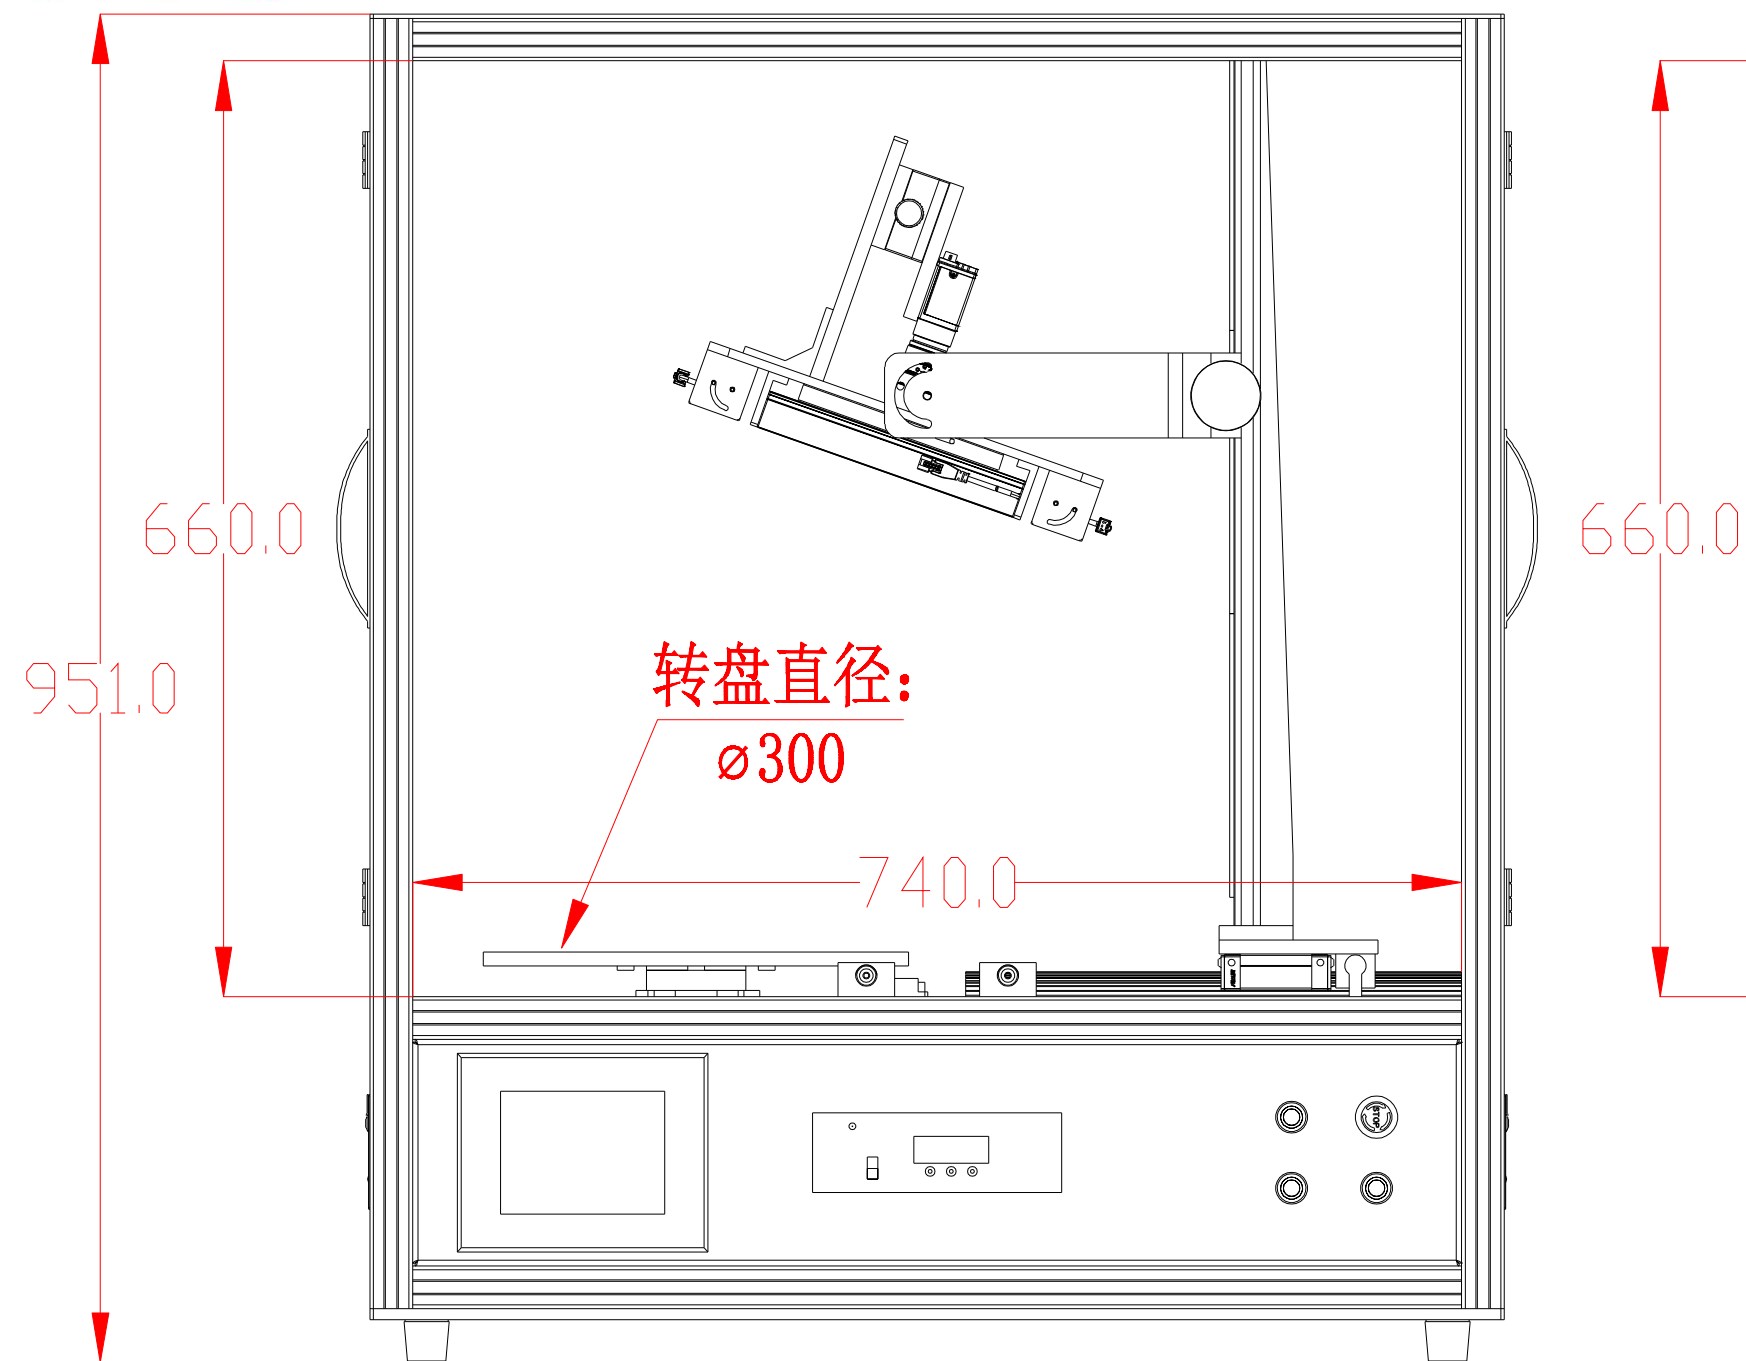

**XCY**  
新次元

深圳市新次元科技有限公司

|    |               |    |      |
|----|---------------|----|------|
| 型号 | XCY-RDI300-V2 |    |      |
| 品名 |               | 设计 | SY01 |
| 颜色 |               | 审核 | SY02 |
| 版次 | A01           | 日期 |      |