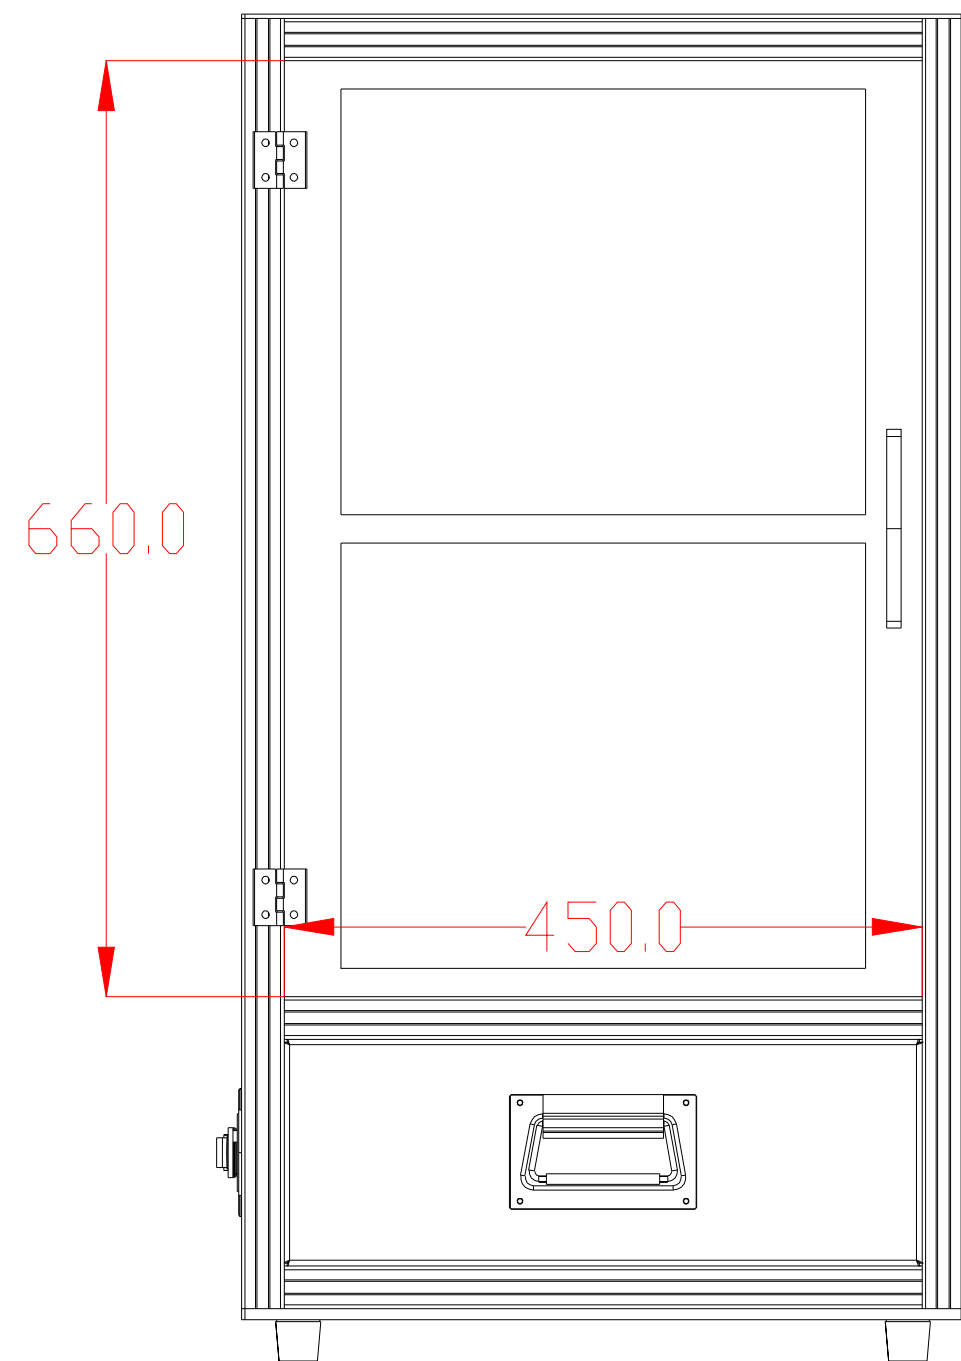

**XCY**  
新次元

深圳市新次元科技有限公司

|    |               |    |      |
|----|---------------|----|------|
| 型号 | XCY-RDI300-V2 |    |      |
| 品名 |               | 设计 | SY01 |
| 颜色 |               | 审核 | SY02 |
| 版次 | A01           | 日期 |      |