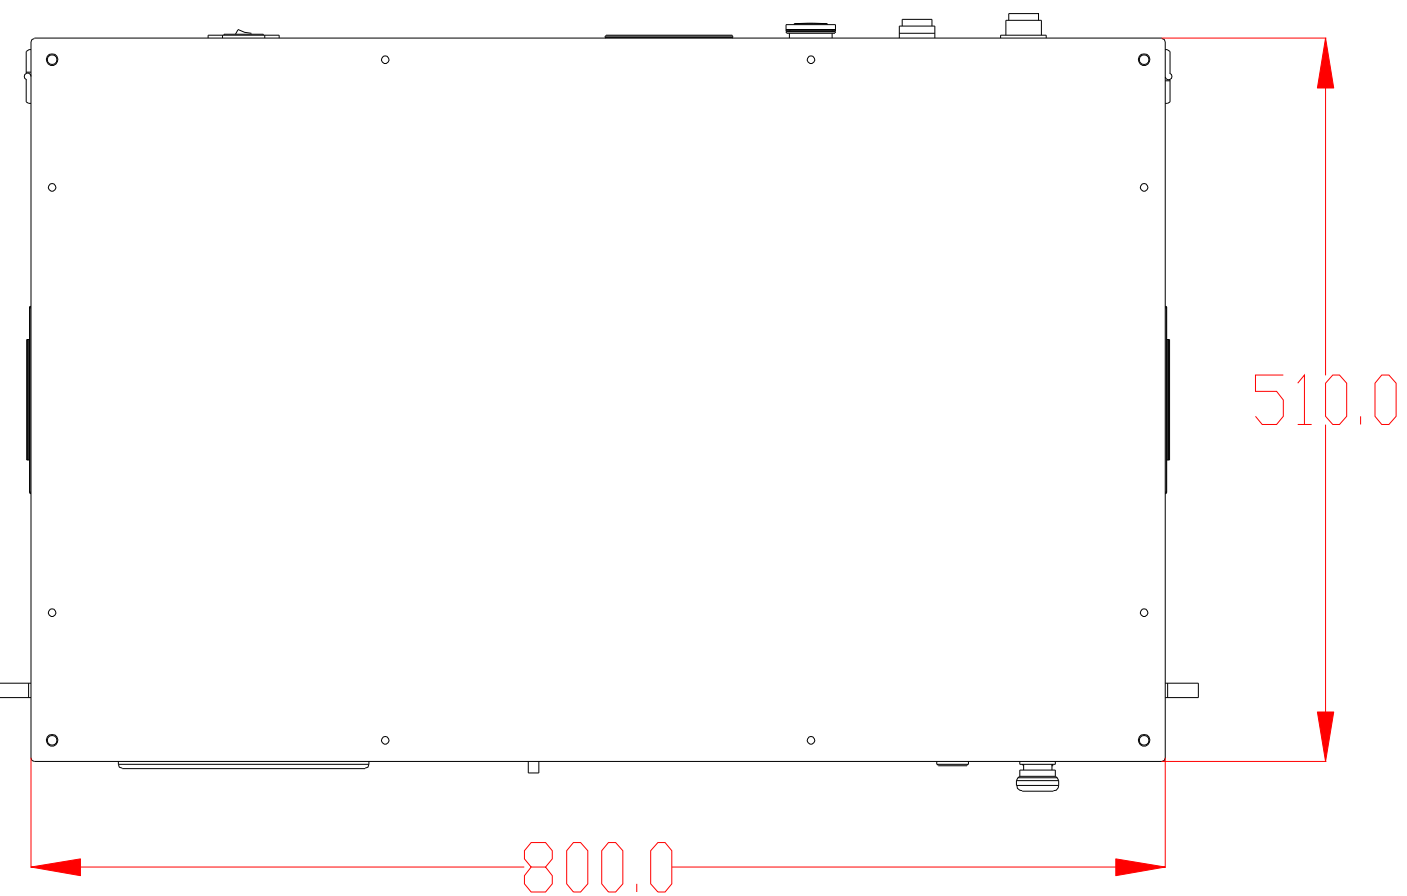

**XCY**  
新次元

深圳市新次元科技有限公司

|    |               |    |      |
|----|---------------|----|------|
| 型号 | XCY-RDI300-V2 |    |      |
| 品名 |               | 设计 | SY01 |
| 颜色 |               | 审核 | SY02 |
| 版次 | A01           | 日期 |      |