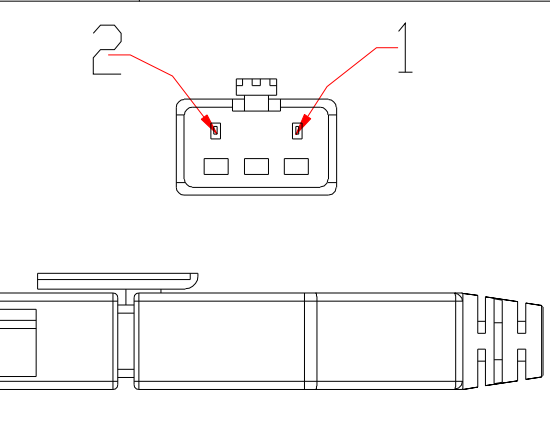

4-M3depth4 (反向)

314.00

300.00

200.00

214.00

Pin	Polarity	Wire Color
1	+	Red
2	-	Black
3		

发光面积300x200mm

color	Voitage	Power
Red	24V	-
White	24V	-
Blue	24V	-
		-
		-