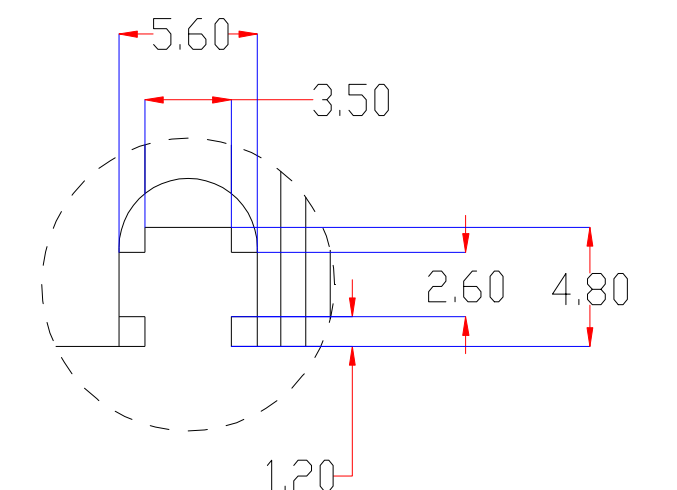

4-M3depth4 (反向)

314.00

300.00

200.00

214.00

Pin	Polarity	Wire Color
1	+	Red
2	-	Black
3		

发光面积300x200mm

color	Voitage	Power
Red	24V	-
White	24V	-
Blue	24V	-
		-
		-