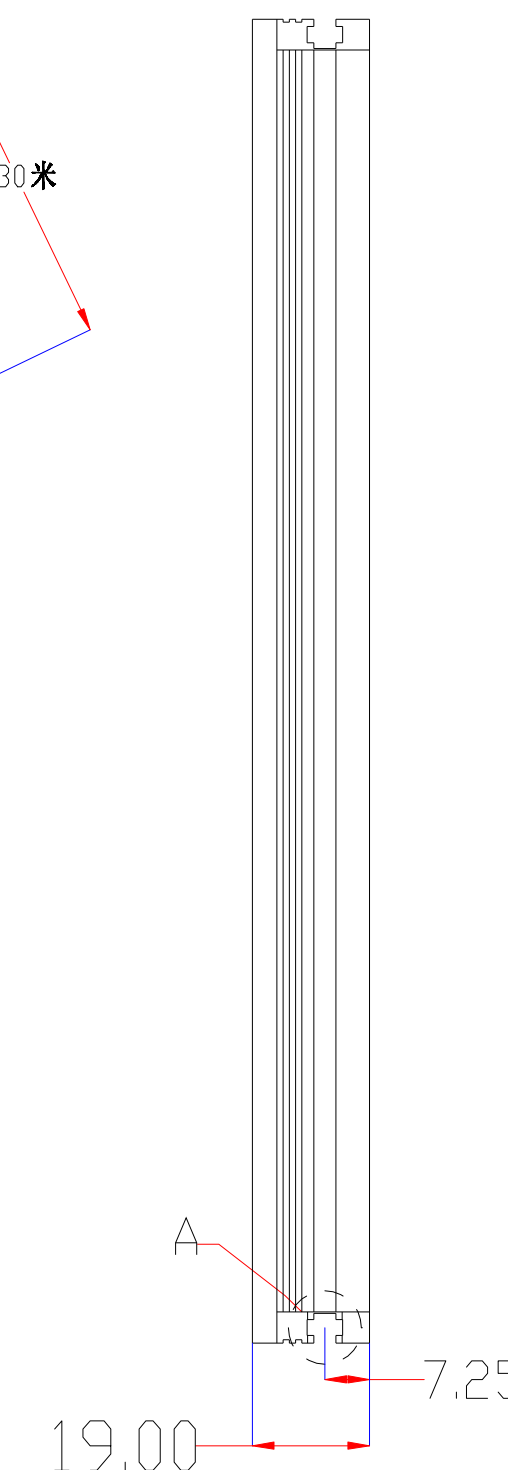

4-M3depth4 (反向)

314.00

300.00

200.00

214.00

Pin	Polarity	Wire Color
1	+	Red
2	-	Black
3		

发光面积300x200mm

color	Voitage	Power
Red	24V	-
White	24V	-
Blue	24V	-
		-
		-

深圳市新次元科技有限公司

型号	XCY-LM300200		
品名		设计	SY01
颜色	黑色	审核	SY02
版次	A01	日期	