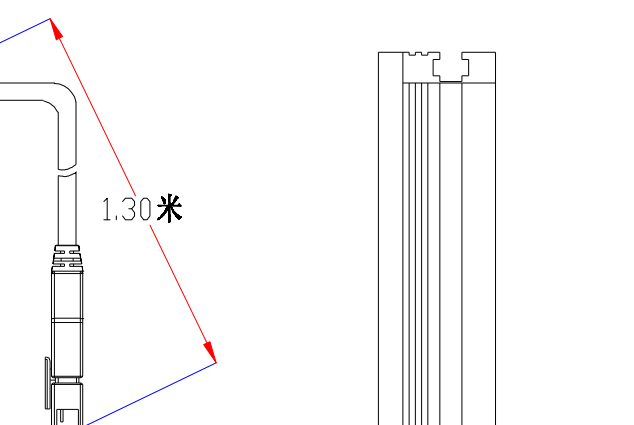

4-M3depth4 (反向)

314.00

300.00

200.00

214.00

Pin	Polarity	Wire Color
1	+	Red
2	-	Black
3		

发光面积300x200mm

color	Voitage	Power
Red	24V	-
White	24V	-
Blue	24V	-
		-
		-