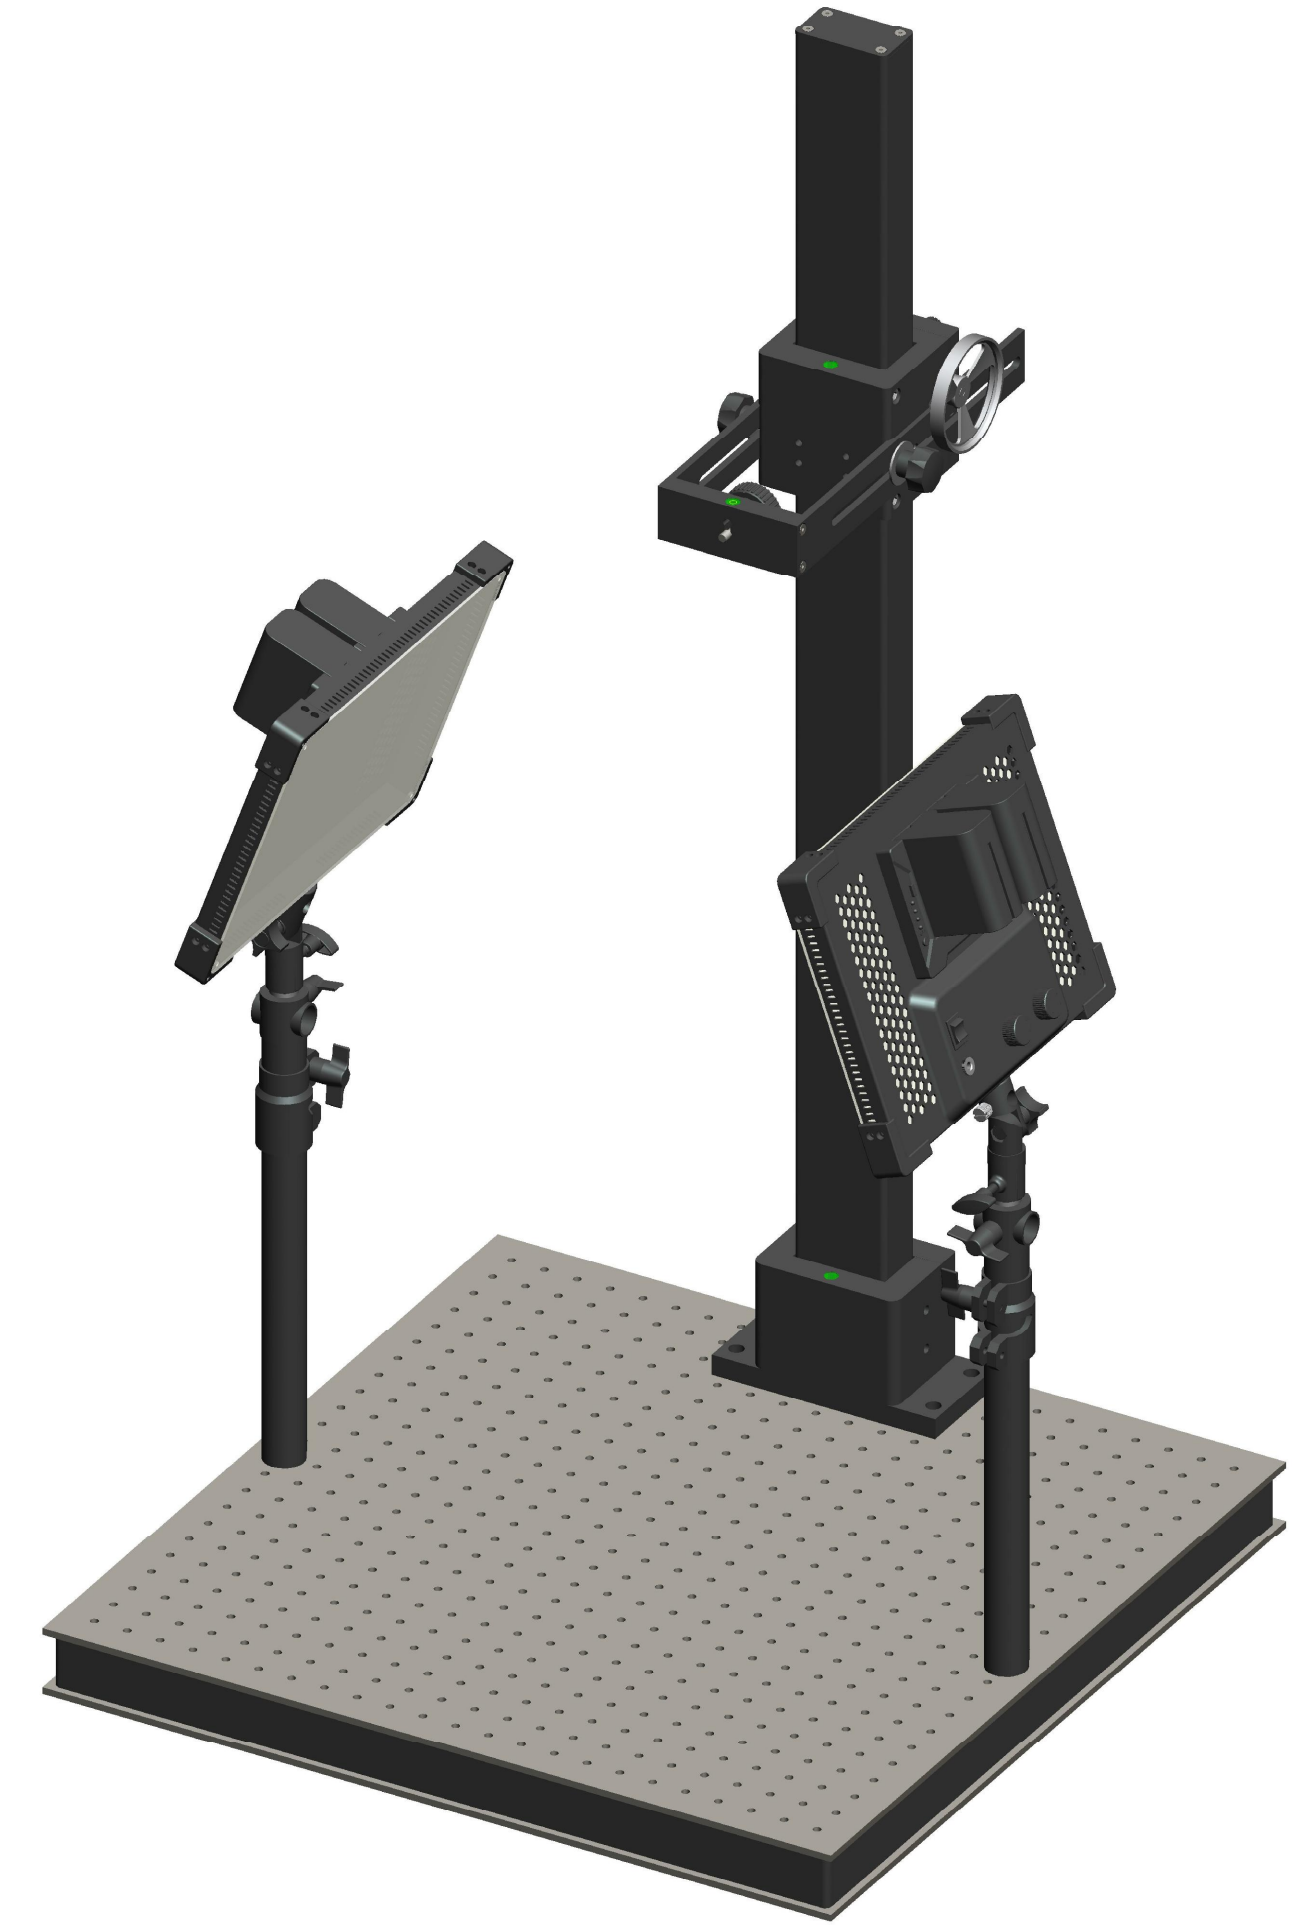

XCY
新次元

深圳市新次元科技有限公司

型号	Monster600FLS		
品名		设计	SY01
颜色		审核	SY02
版次	A01	日期	