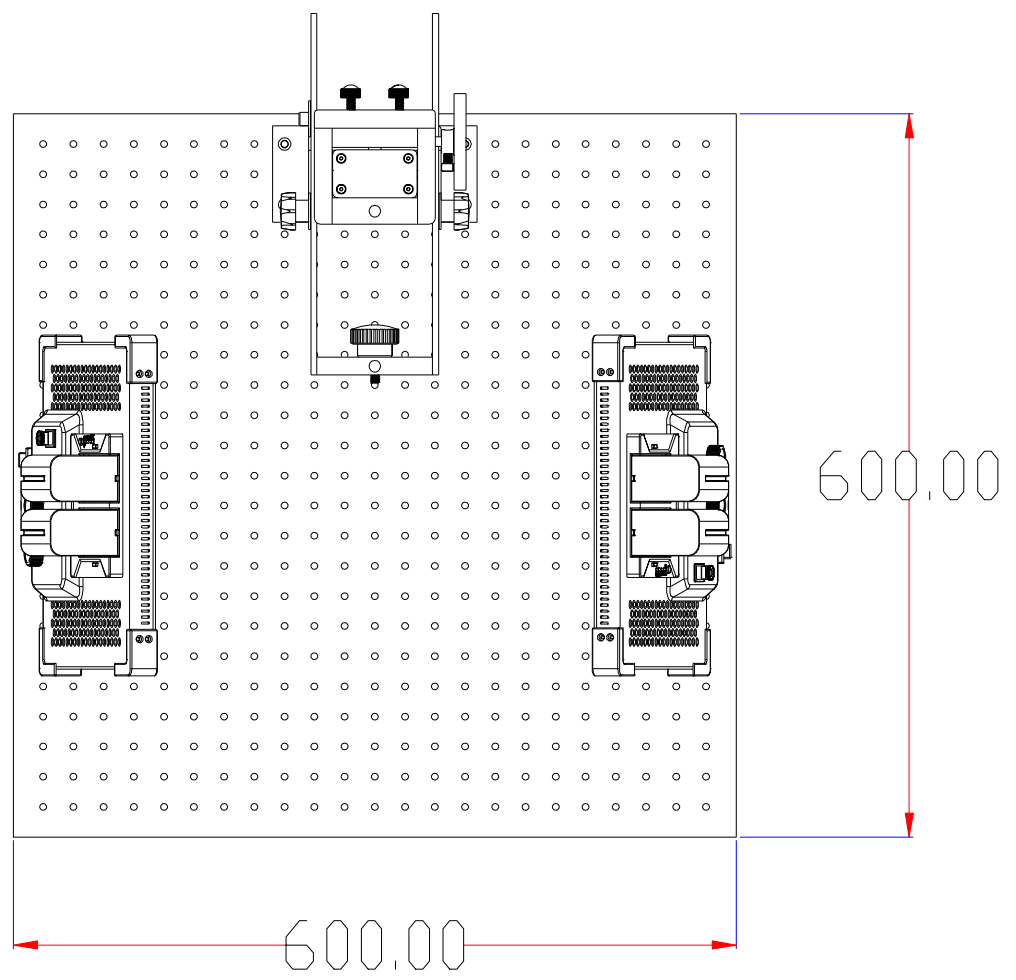

XCY
新次元

深圳市新次元科技有限公司

型号	Monster600FLS		
品名		设计	SY01
颜色		审核	SY02
版次	A01	日期	