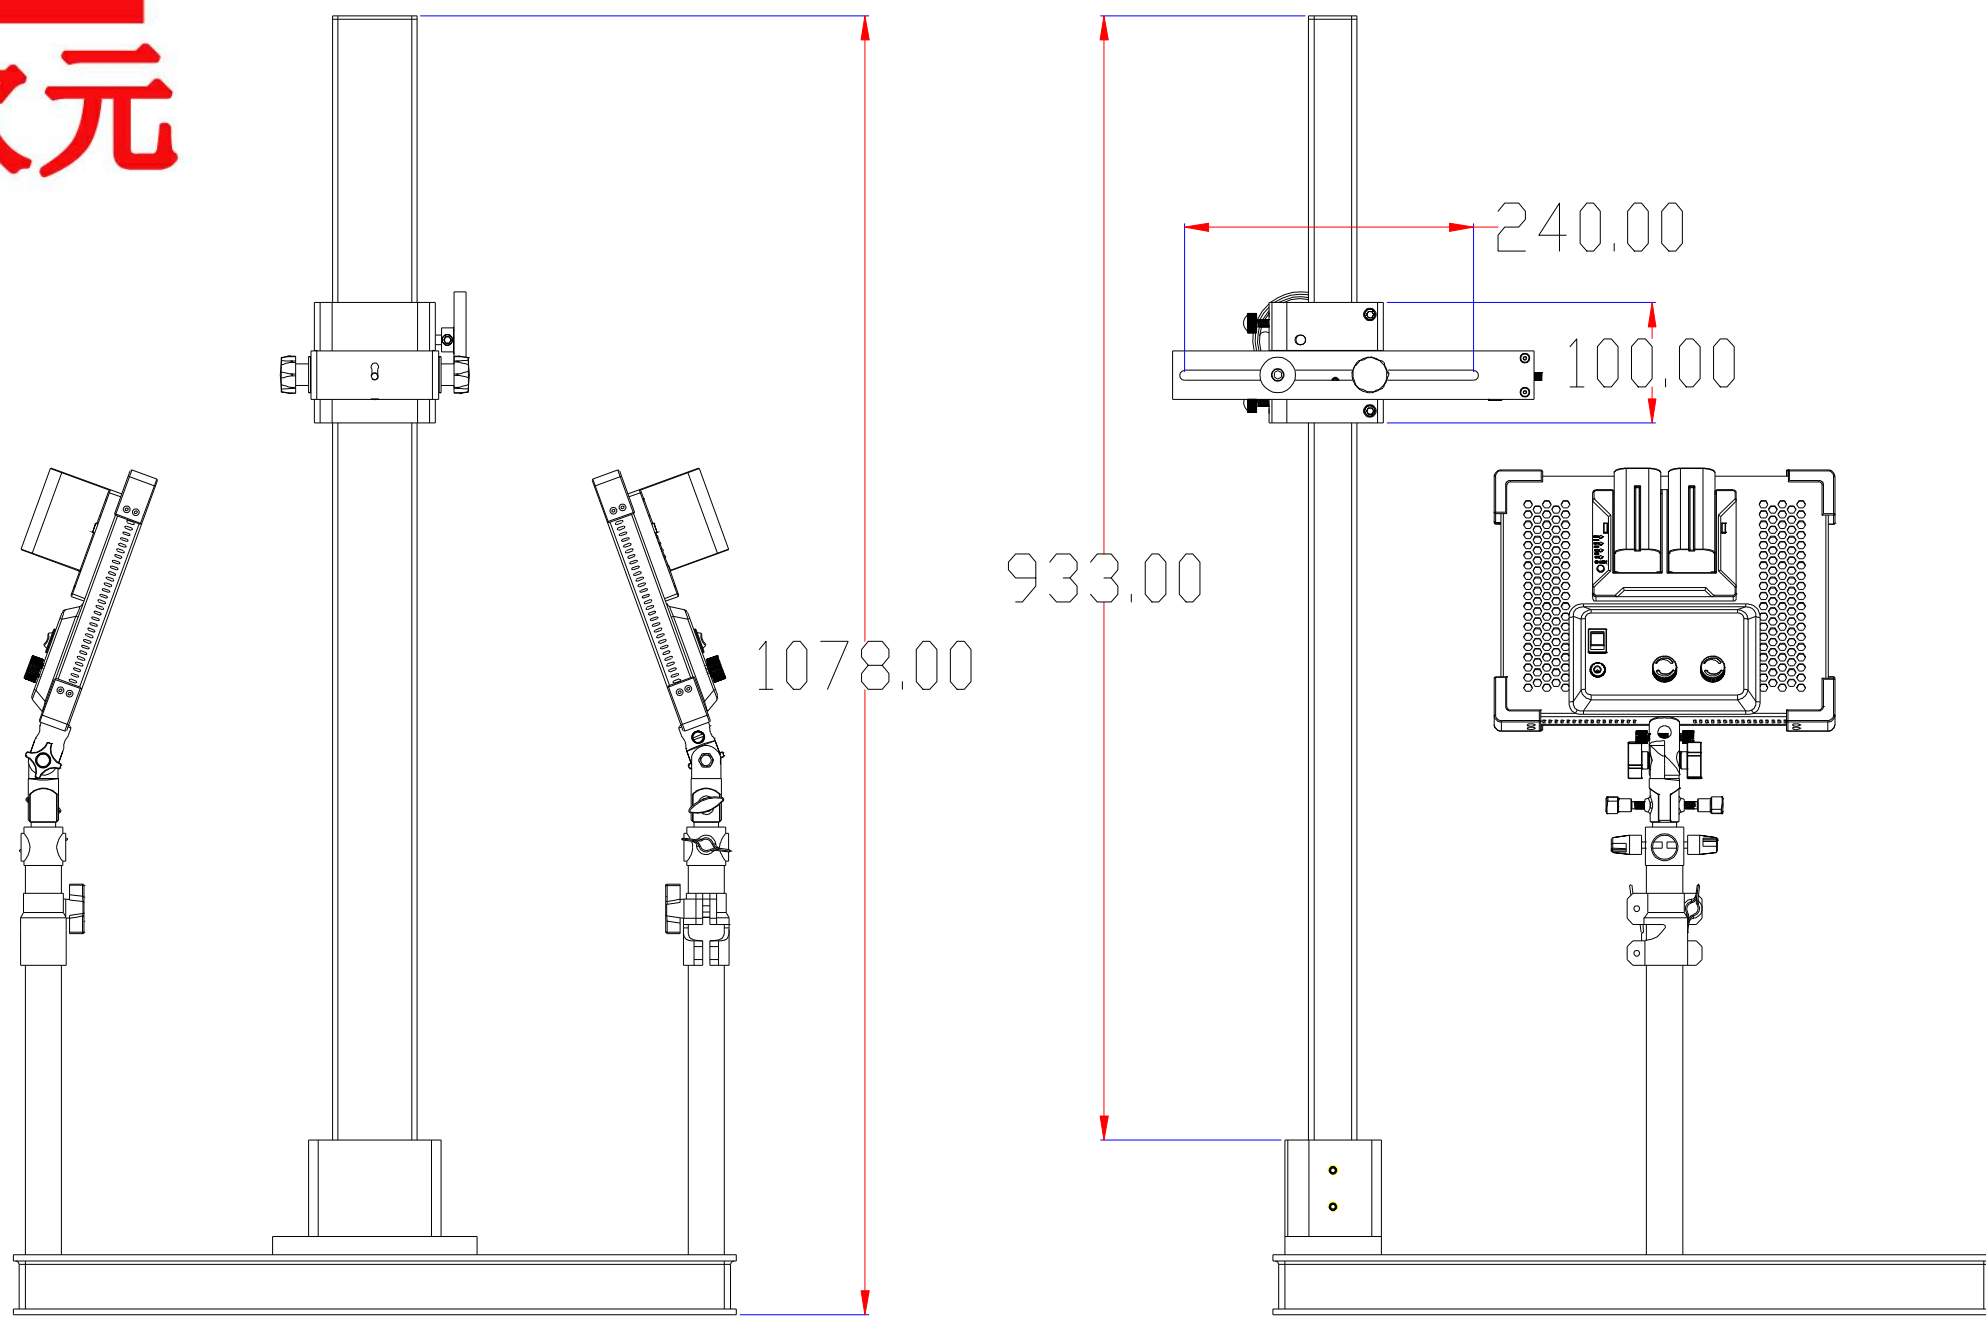

XCY
新次元

深圳市新次元科技有限公司

型号	Monster600FLS		
品名		设计	SY01
颜色		审核	SY02
版次	A01	日期	