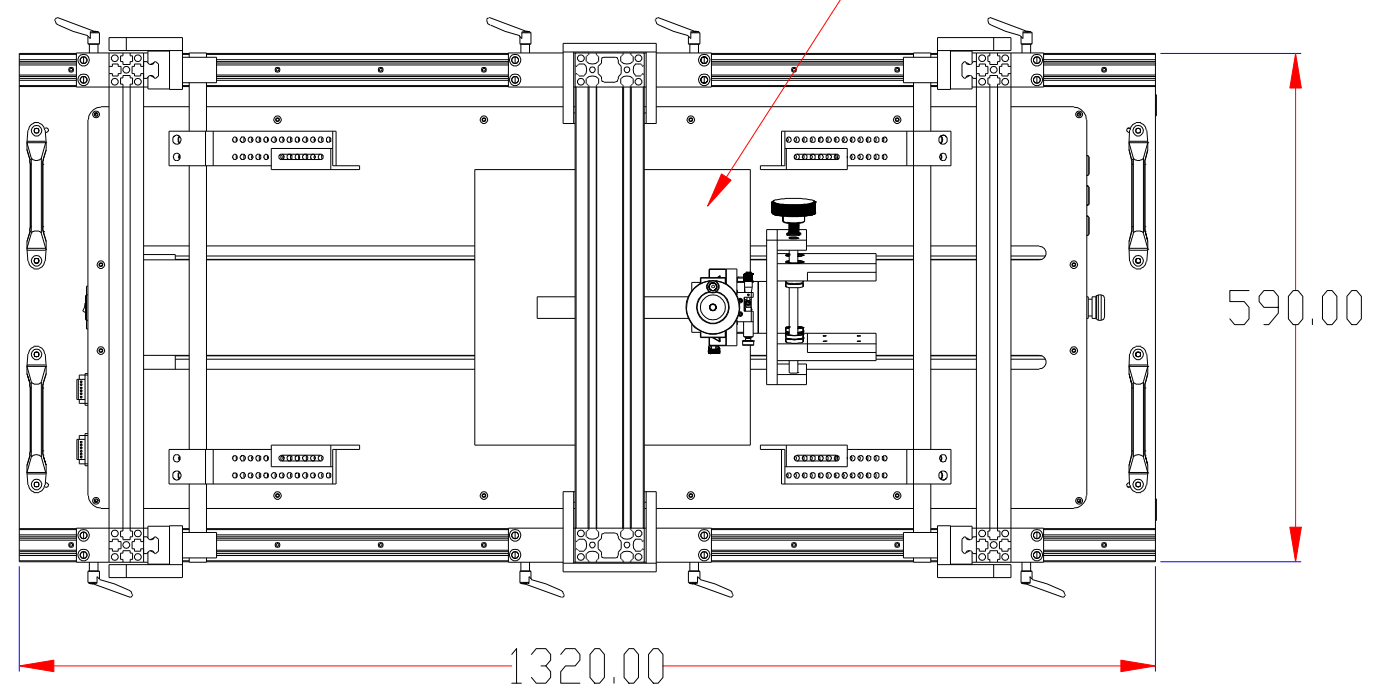

XCY
新次元

载物板尺寸：
320×320

深圳市新次元科技有限公司

型号	XCY-SLR800-V2		
品名		设计	SY01
颜色		审核	SY02
版次	A01	日期	