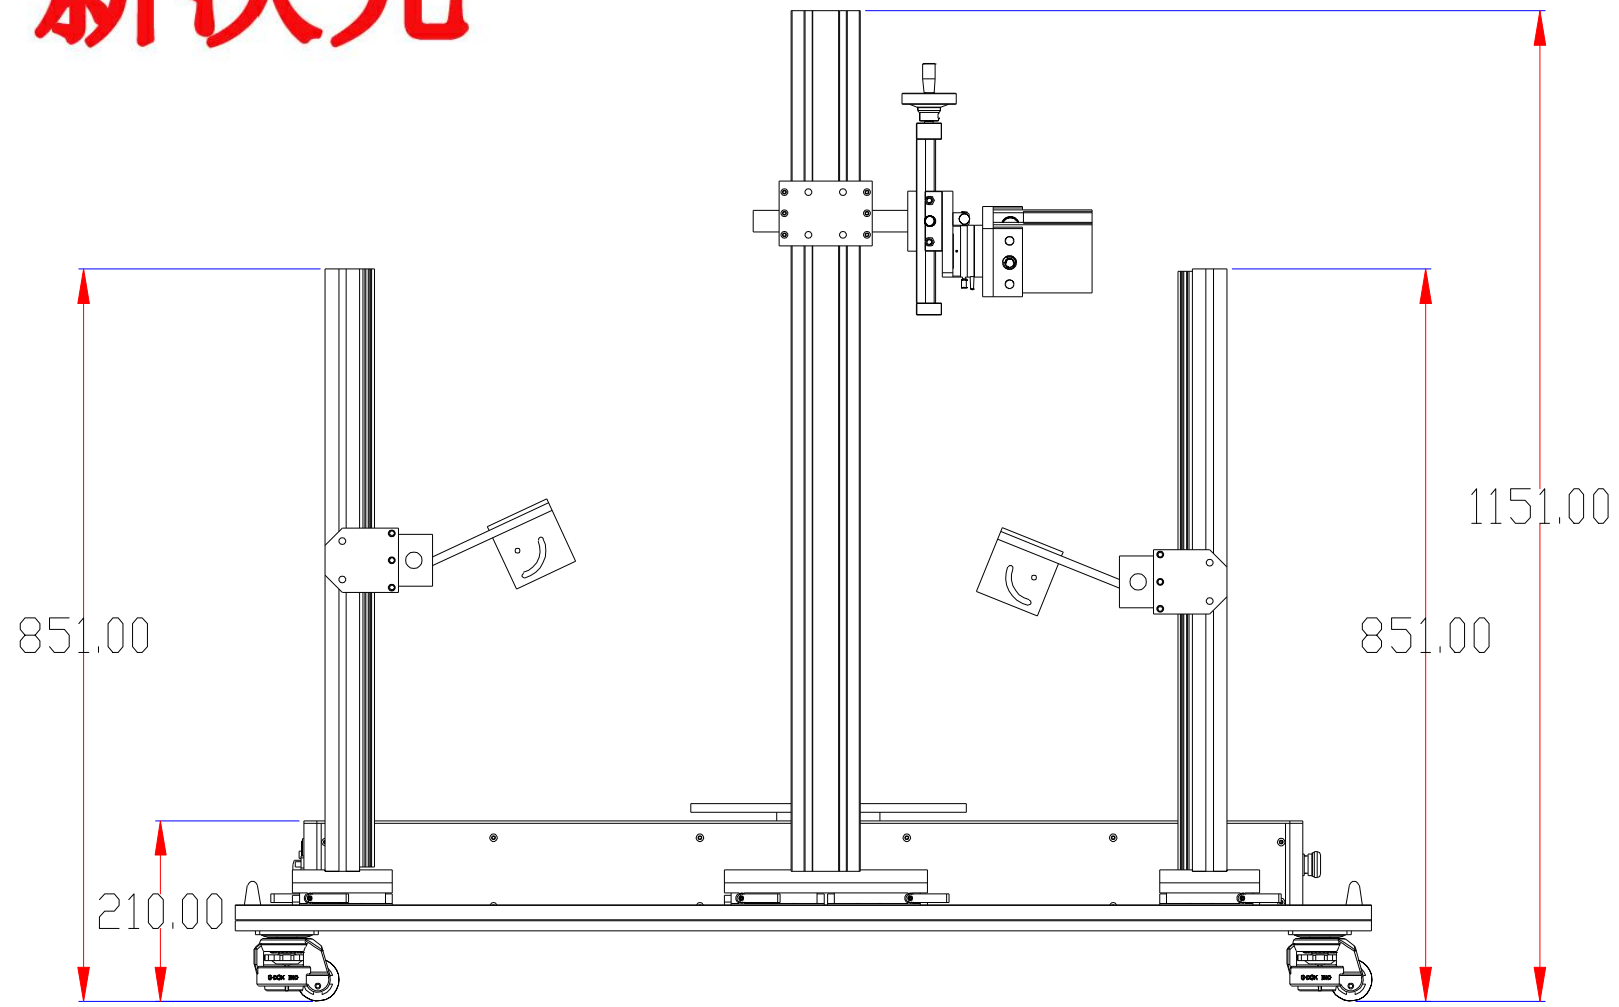

XCY
新次元

载物板尺寸：
320×320

深圳市新次元科技有限公司

型号	XCY-SLR800-V2		
品名		设计	SY01
颜色		审核	SY02
版次	A01	日期	