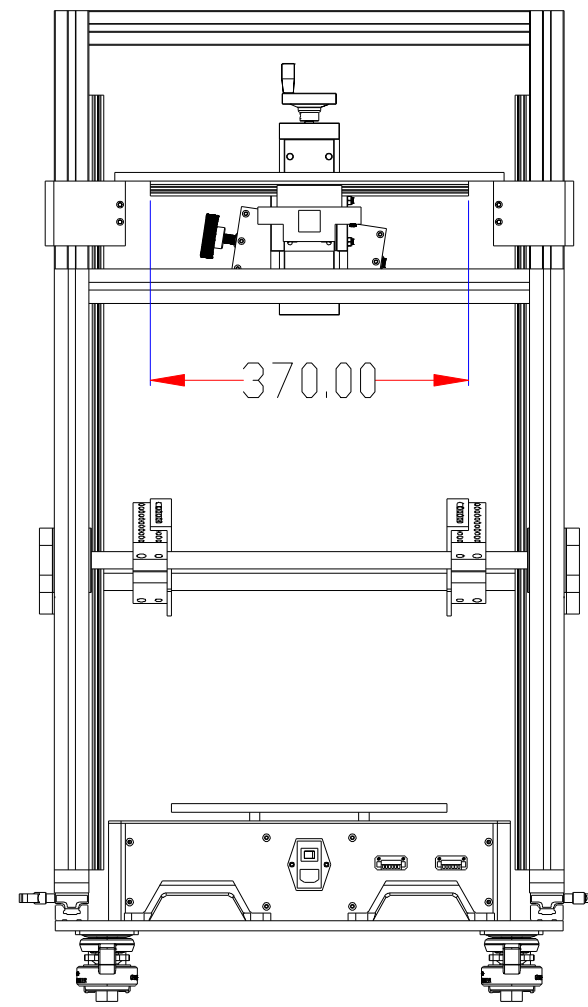

XCY
新次元

载物板尺寸：
320×320

深圳市新次元科技有限公司

型号	XCY-SLR800-V2		
品名		设计	SY01
颜色		审核	SY02
版次	A01	日期	