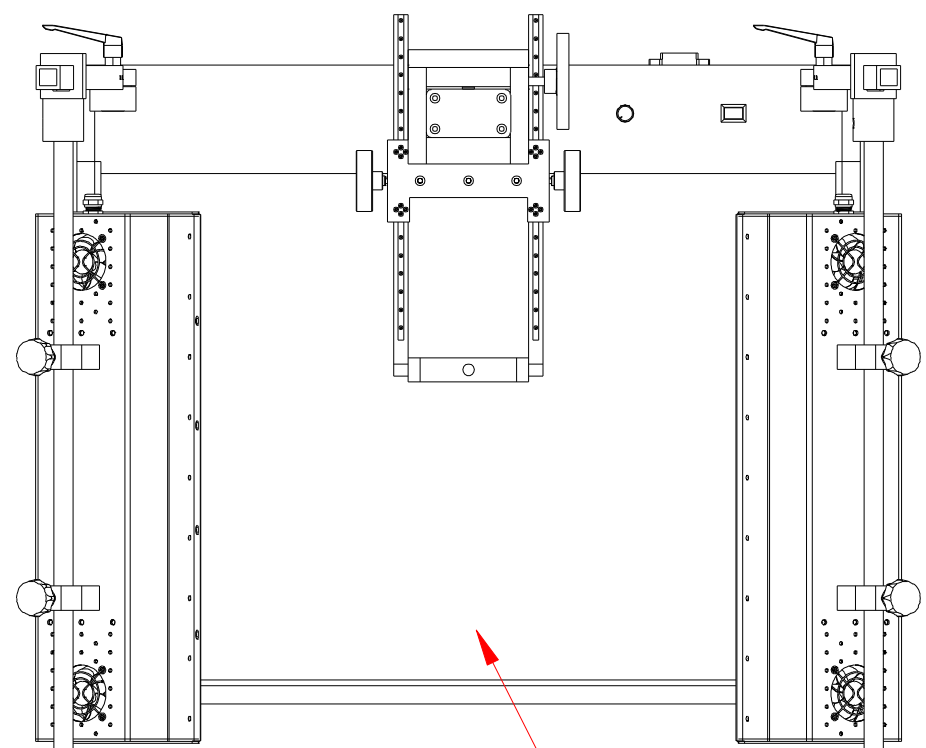

XCY
新次元

玻璃尺寸: 420×610
透光尺寸: 400×590

深圳市新次元科技有限公司

型号	Monster400590TAC		
品名		设计	SY01
颜色		审核	SY02
版次	A01	日期	