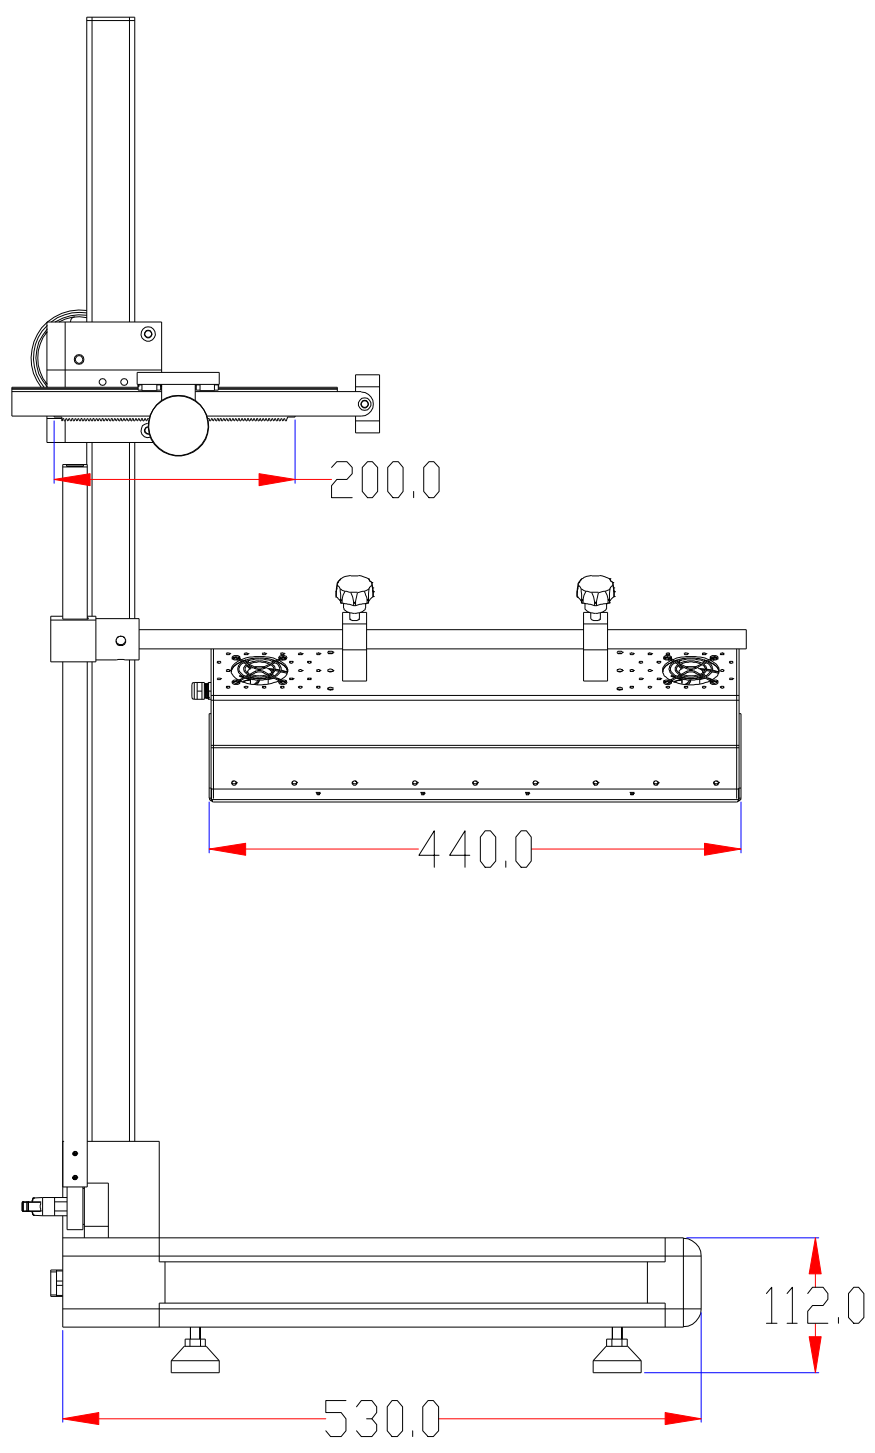

XCY
新次元

玻璃尺寸: 420×610
透光尺寸: 400×590

深圳市新次元科技有限公司

型号	Monster400590TAC		
品名		设计	SY01
颜色		审核	SY02
版次	A01	日期	