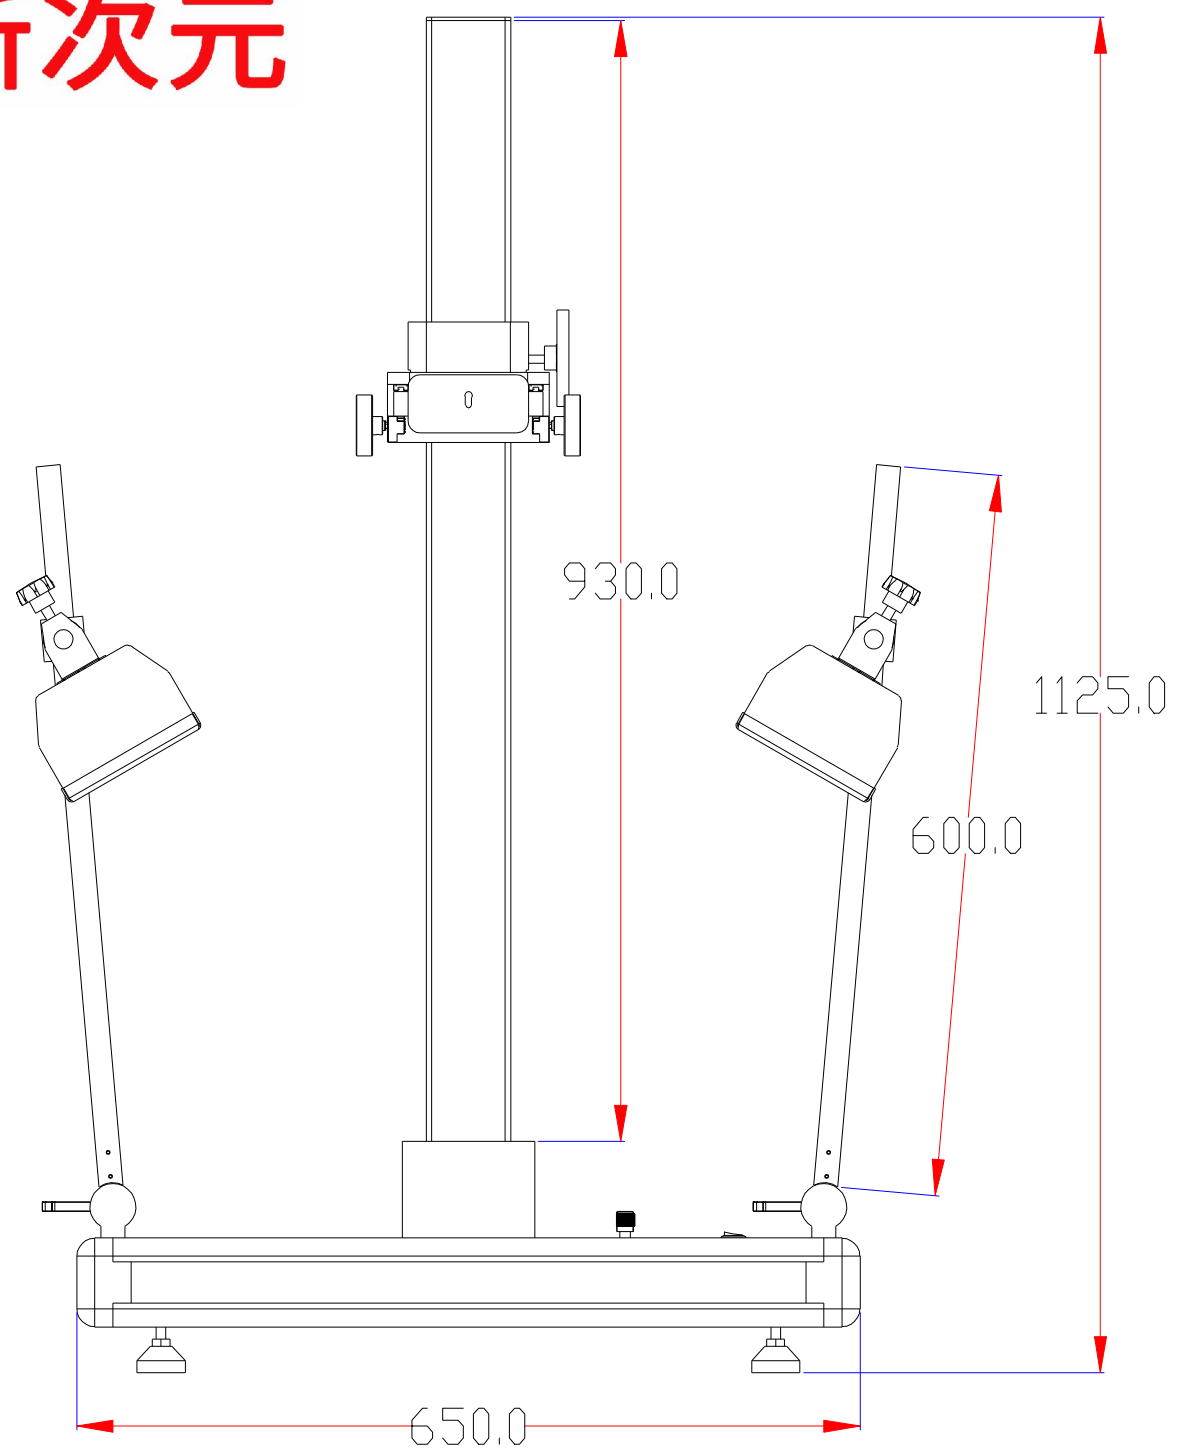

XCY
新次元

玻璃尺寸: 420×610
透光尺寸: 400×590

深圳市新次元科技有限公司

型号	Monster400590TAC		
品名		设计	SY01
颜色		审核	SY02
版次	A01	日期	