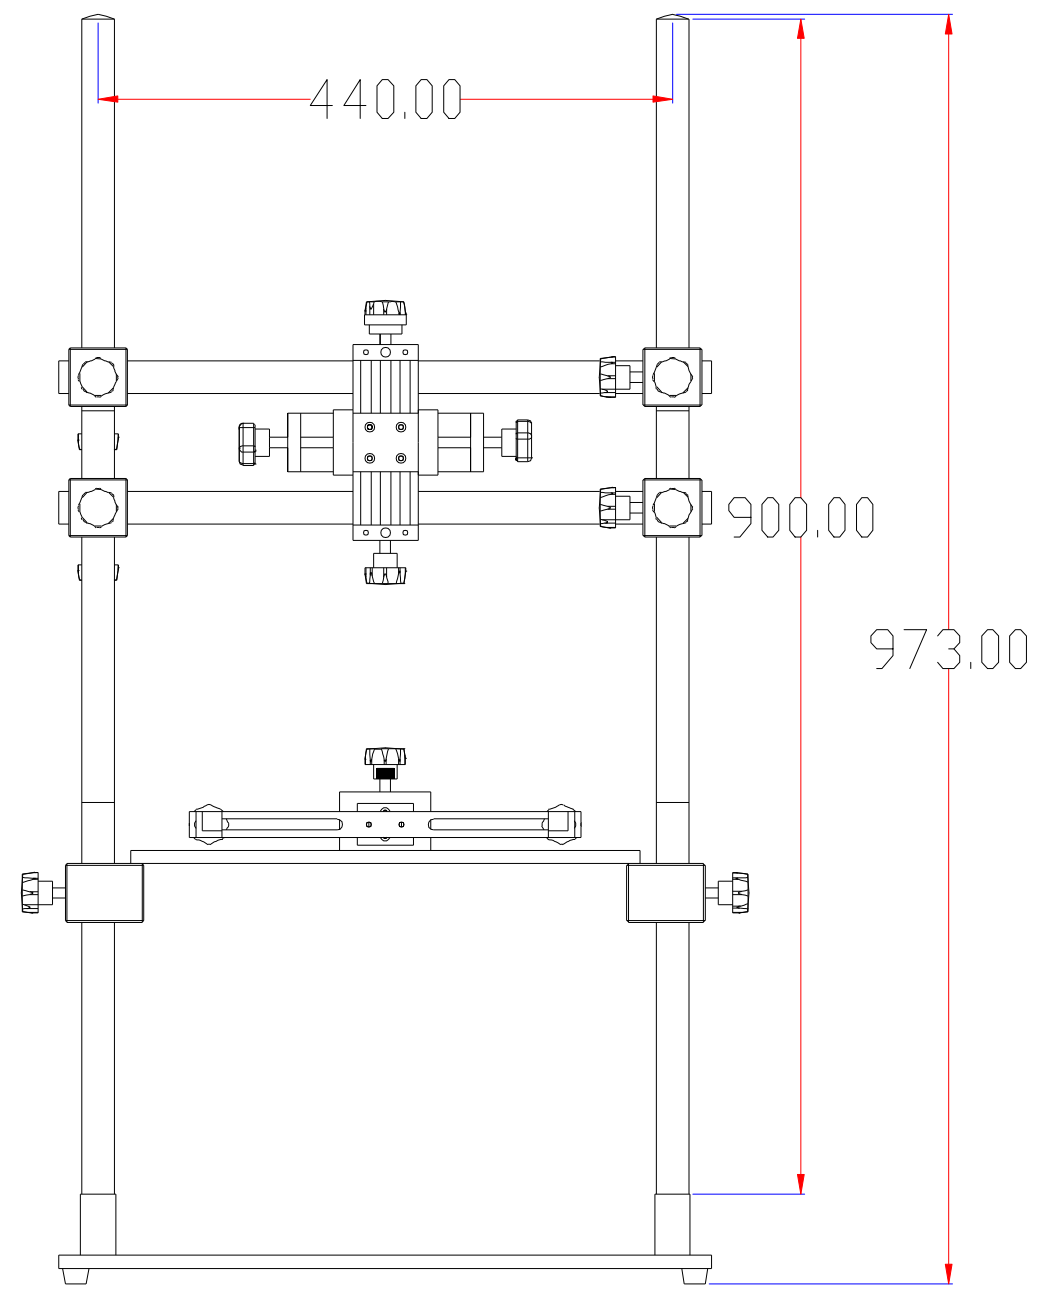

XCY
新次元

深圳市新次元科技有限公司

型号	XCY-DW-LR02		
品名		设计	SY01
颜色		审核	SY02
版次	A01	日期	