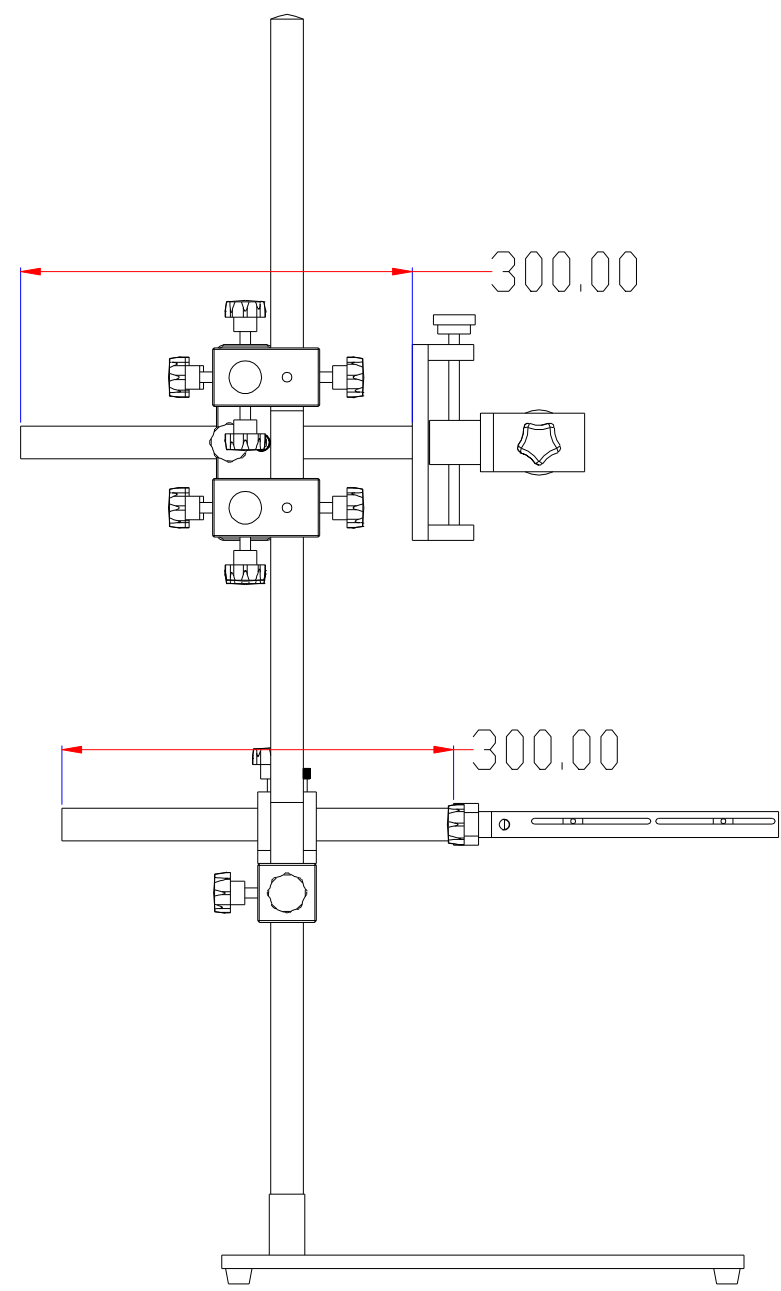

XCY
新次元

深圳市新次元科技有限公司

型号	XCY-DW-LR02		
品名		设计	SY01
颜色		审核	SY02
版次	A01	日期	