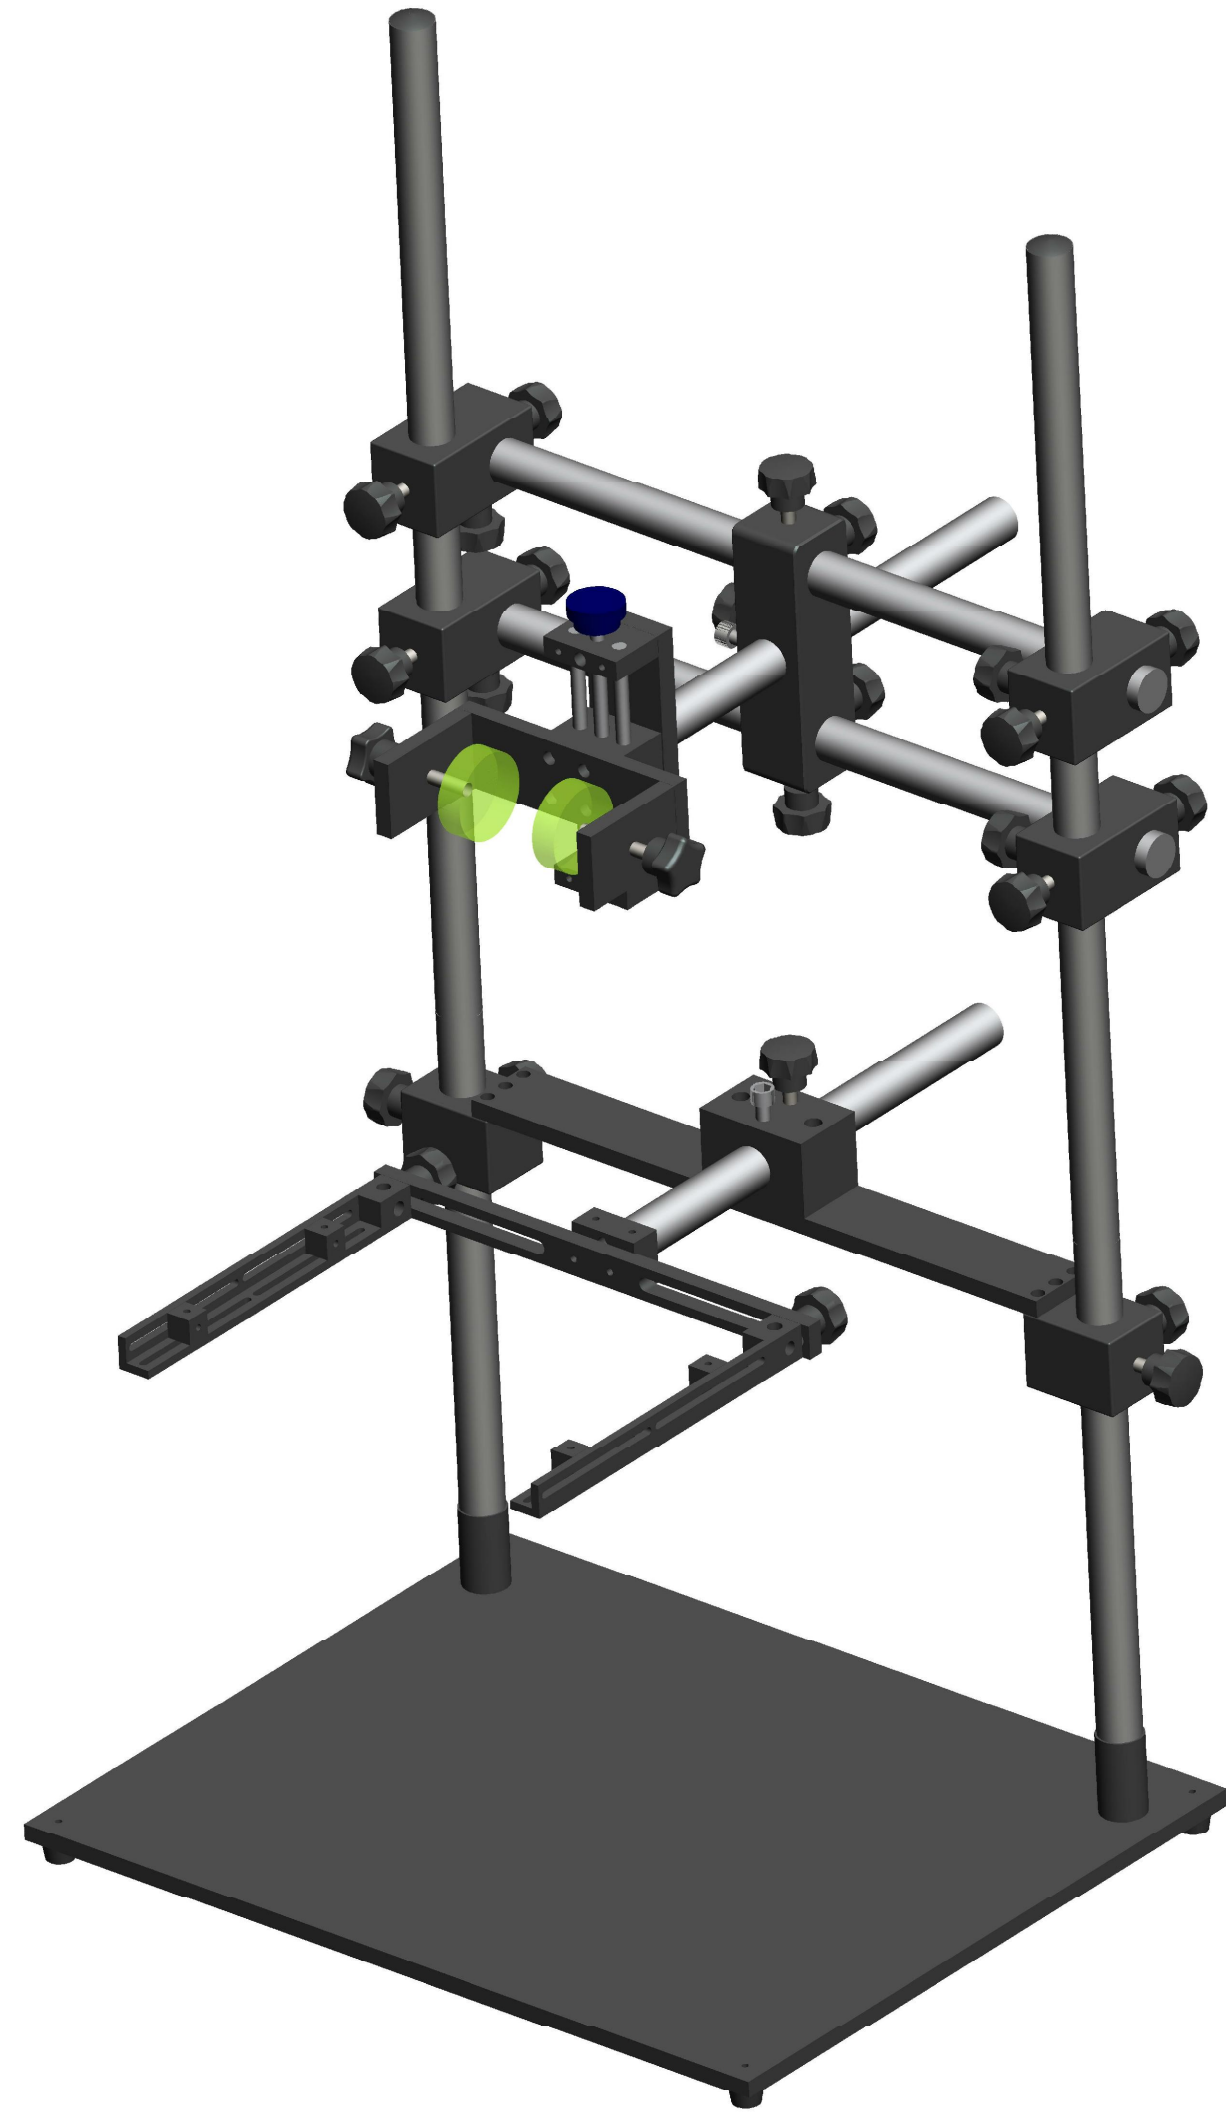

XCY
新次元

深圳市新次元科技有限公司

型号	XCY-DW-LR02		
品名		设计	SY01
颜色		审核	SY02
版次	A01	日期	