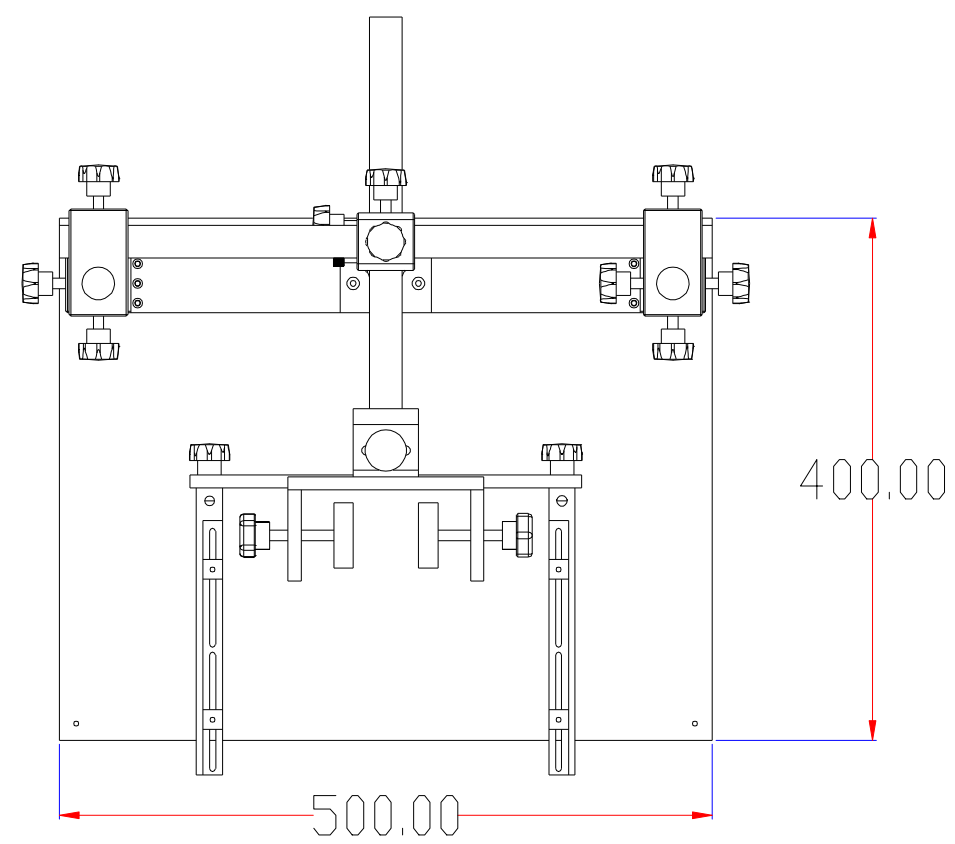

XCY
新次元

深圳市新次元科技有限公司

型号	XCY-DW-LR02		
品名		设计	SY01
颜色		审核	SY02
版次	A01	日期	