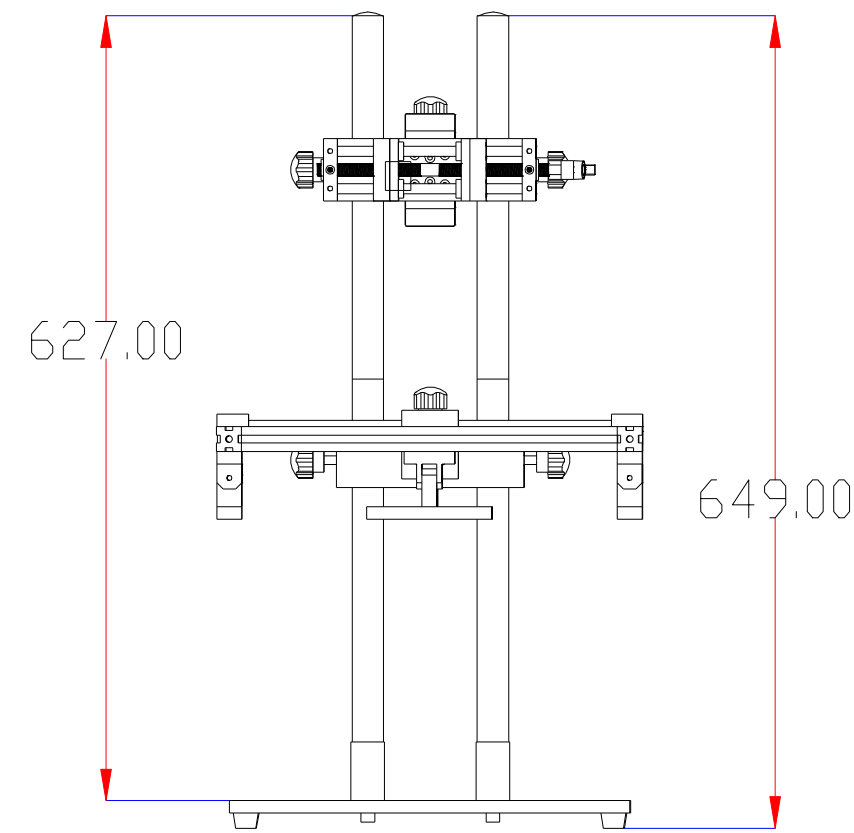

带刻度滑台（上下微调）

主杆

相机夹具

光源架

光源前后拉伸杆

工作平台

固定光源连接件（可调节角度）

深圳市新次元科技有限公司

型号	XCY-DW-FNT1		
品名		设计	SY01
颜色		审核	SY02
版次	A01	日期	