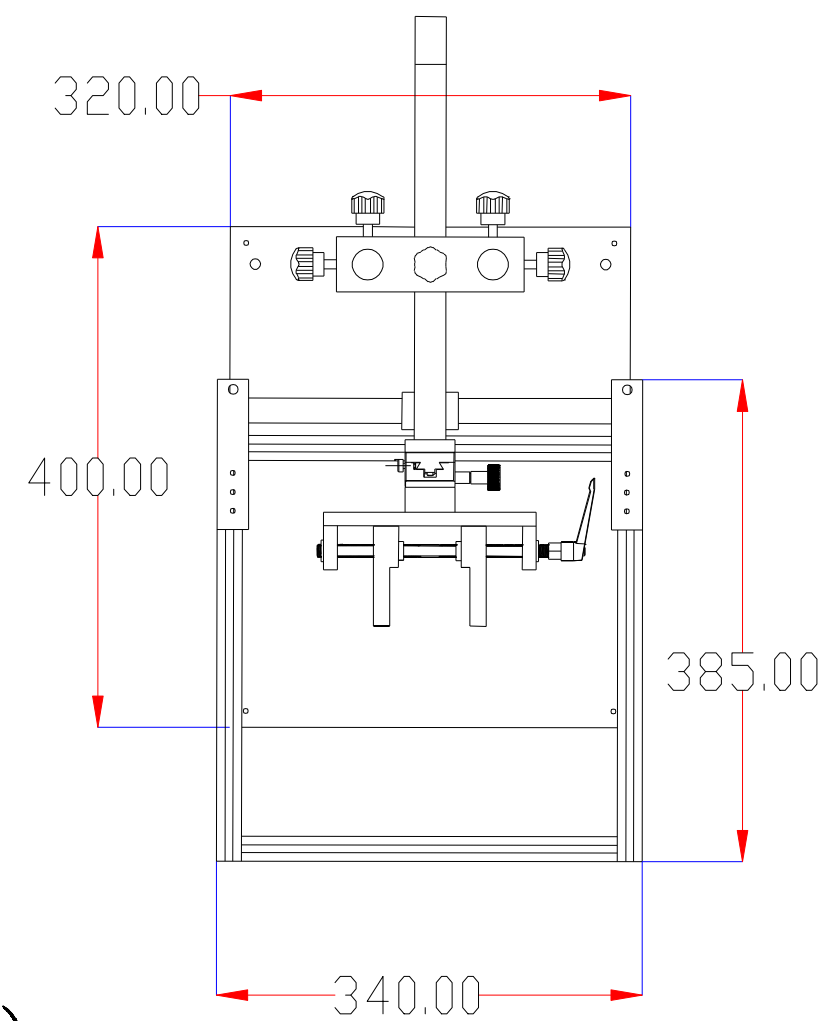

带刻度滑台（上下微调）

主杆

相机夹具

光源架

光源前后拉伸杆

工作平台

固定光源连接件（可调节角度）

深圳市新次元科技有限公司

型号	XCY-DW-FNT1		
品名		设计	SY01
颜色		审核	SY02
版次	A01	日期	