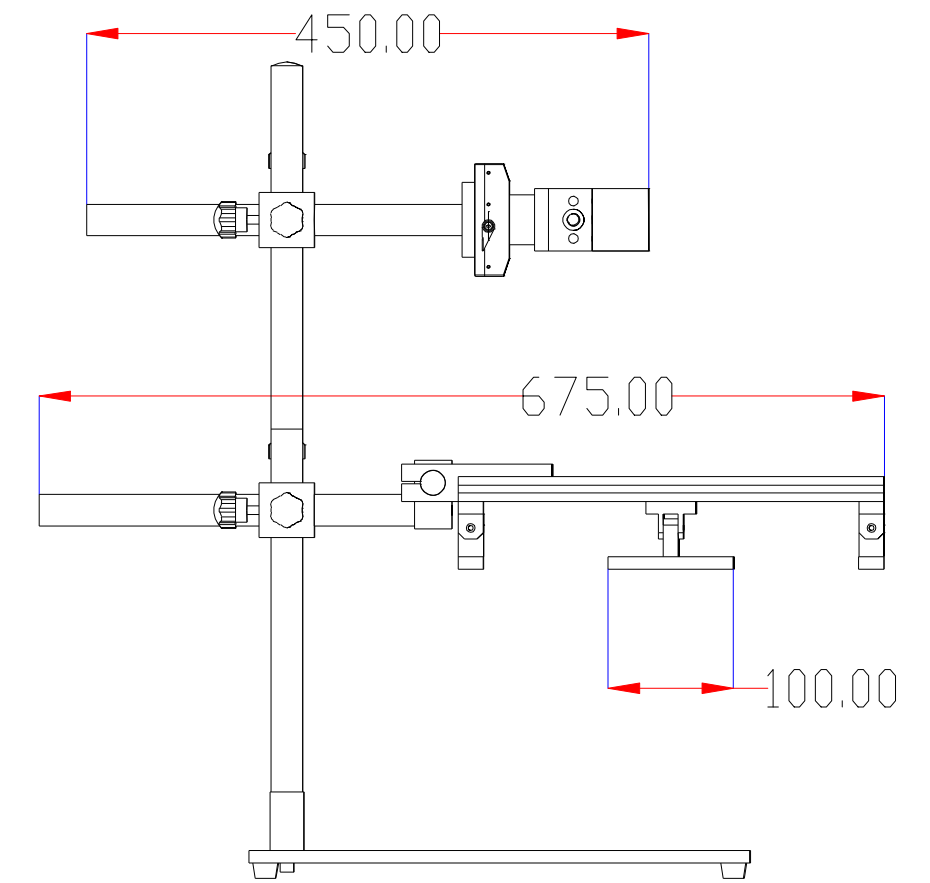

带刻度滑台（上下微调）

主杆

相机夹具

光源架

光源前后拉伸杆

工作平台

固定光源连接件（可调节角度）

深圳市新次元科技有限公司

型号	XCY-DW-FNT1		
品名		设计	SY01
颜色		审核	SY02
版次	A01	日期	