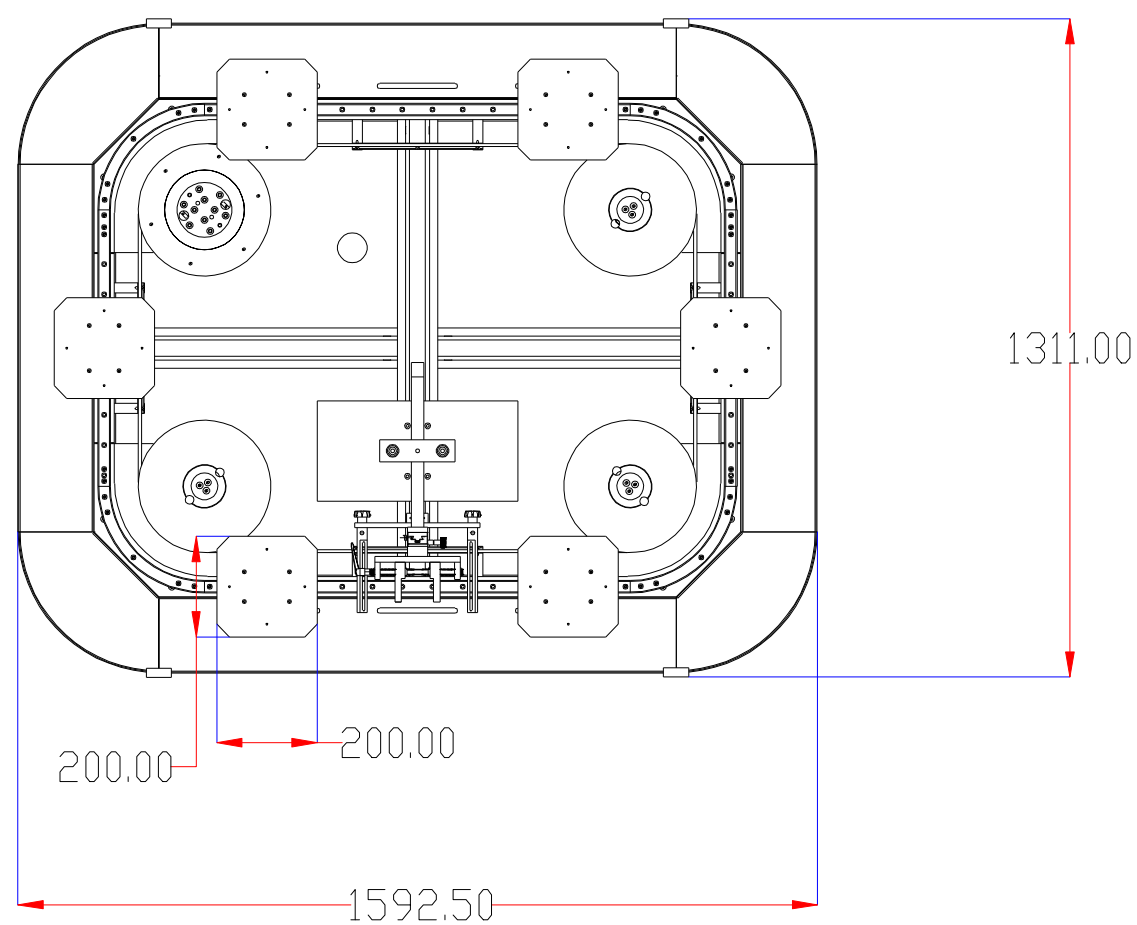

XCY
新次元

深圳市新次元科技有限公司

型号	XCY-CAT-600		
品名		设计	SY01
颜色		审核	SY02
版次	A01	日期	