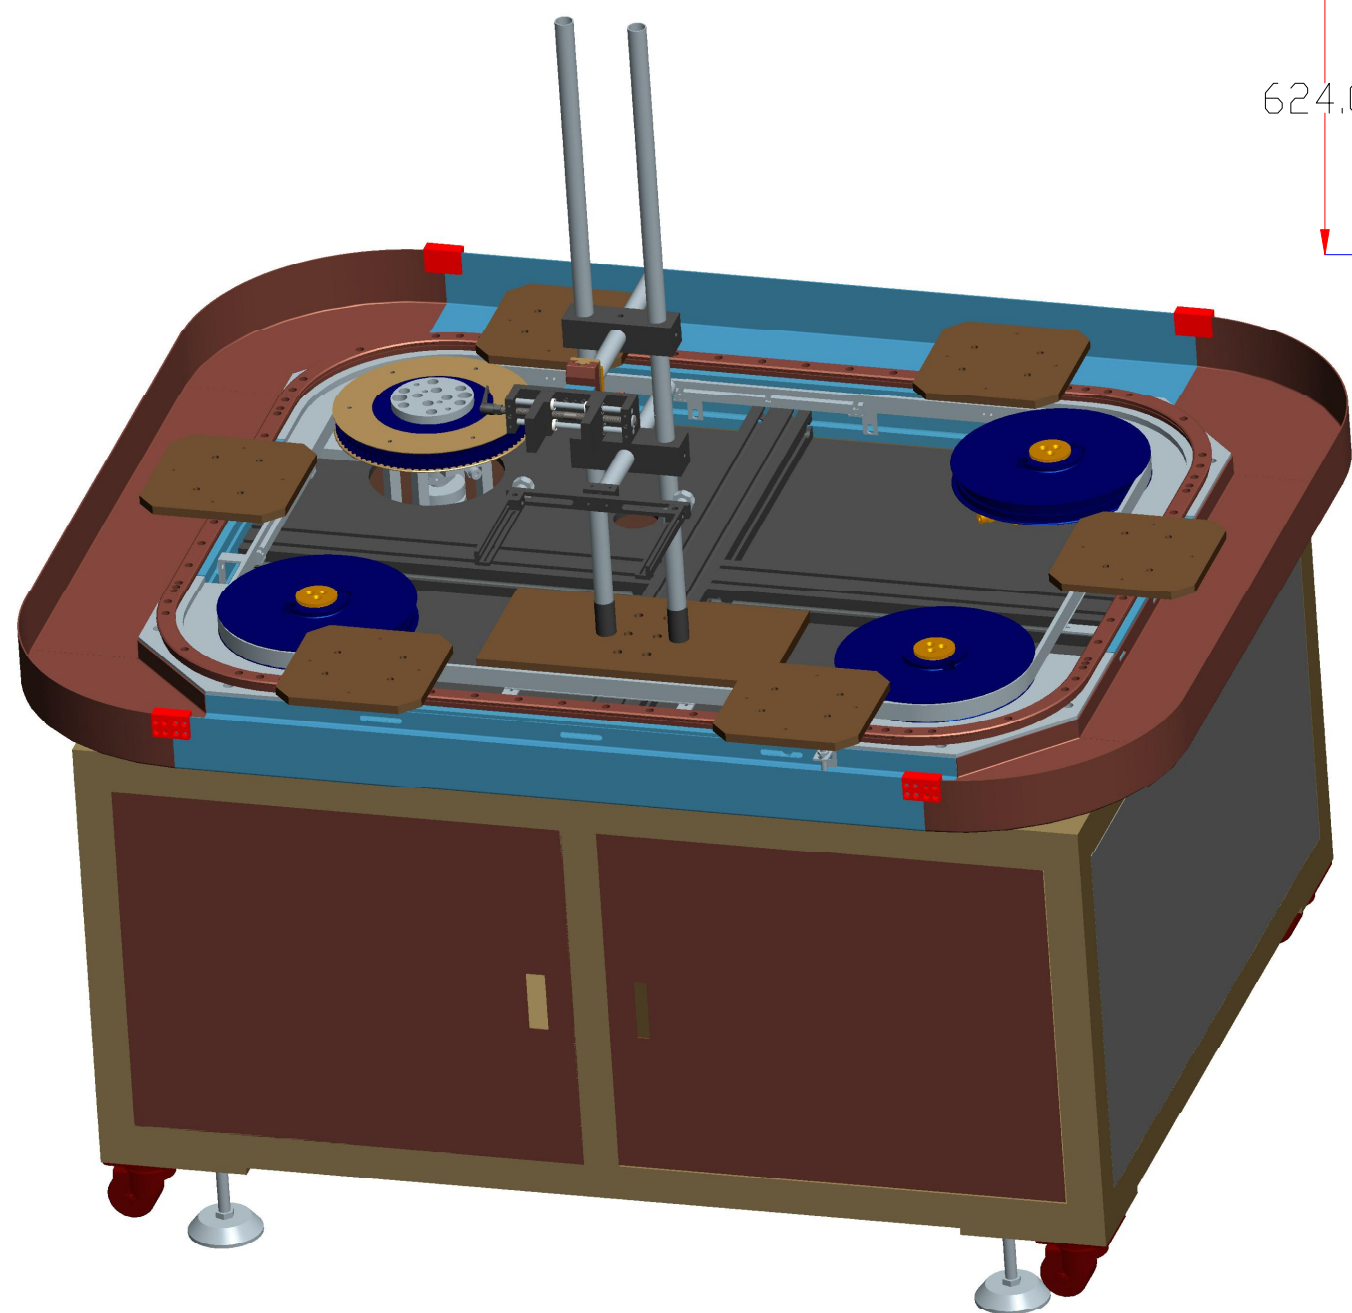

XCY
新次元

深圳市新次元科技有限公司

型号	XCY-CAT-600		
品名		设计	SY01
颜色		审核	SY02
版次	A01	日期	