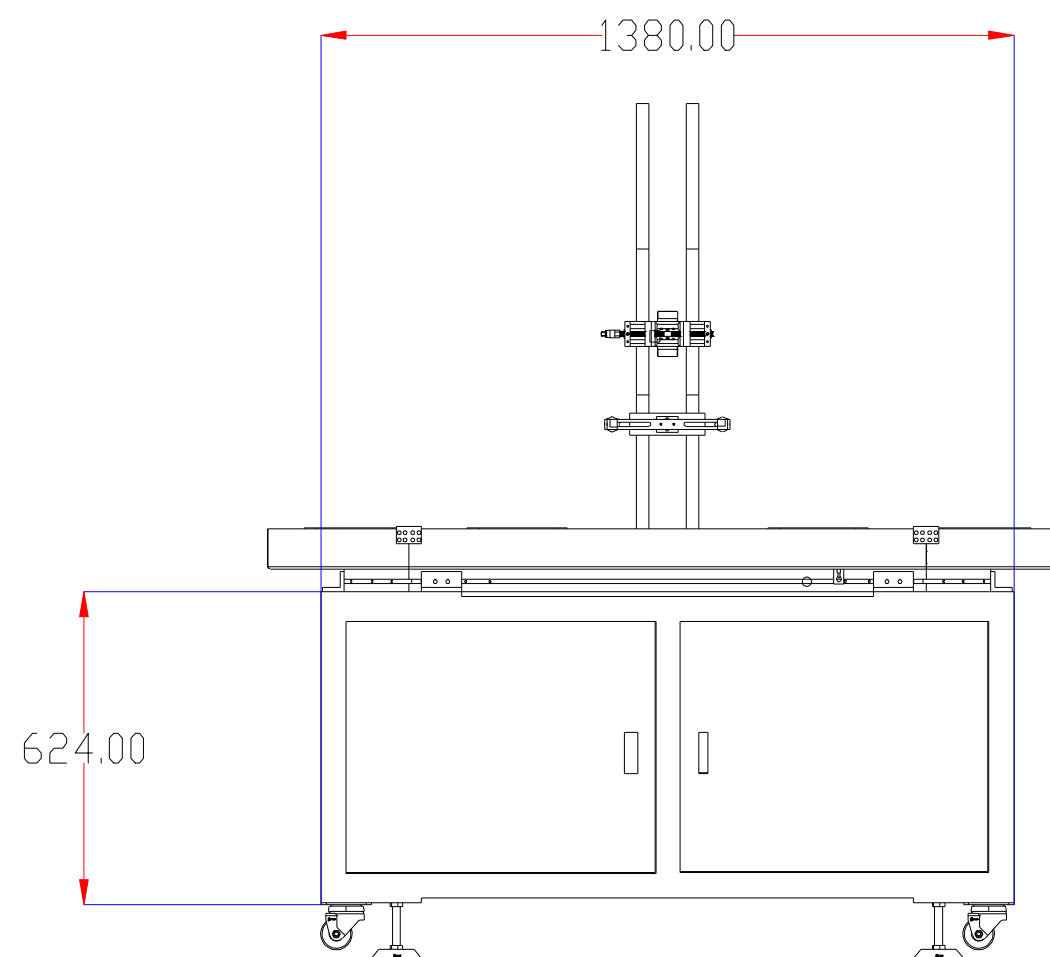

XCY
新次元

深圳市新次元科技有限公司

型号	XCY-CAT-600		
品名		设计	SY01
颜色		审核	SY02
版次	A01	日期	