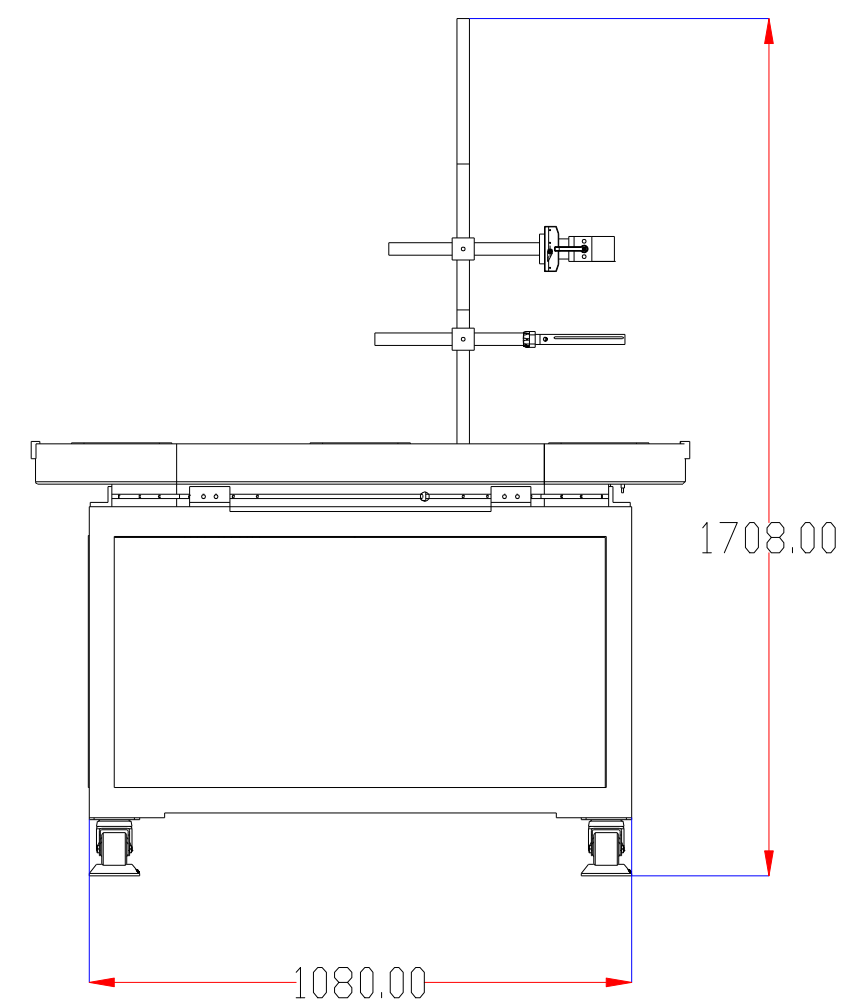

XCY
新次元

深圳市新次元科技有限公司

型号	XCY-CAT-600		
品名		设计	SY01
颜色		审核	SY02
版次	A01	日期	