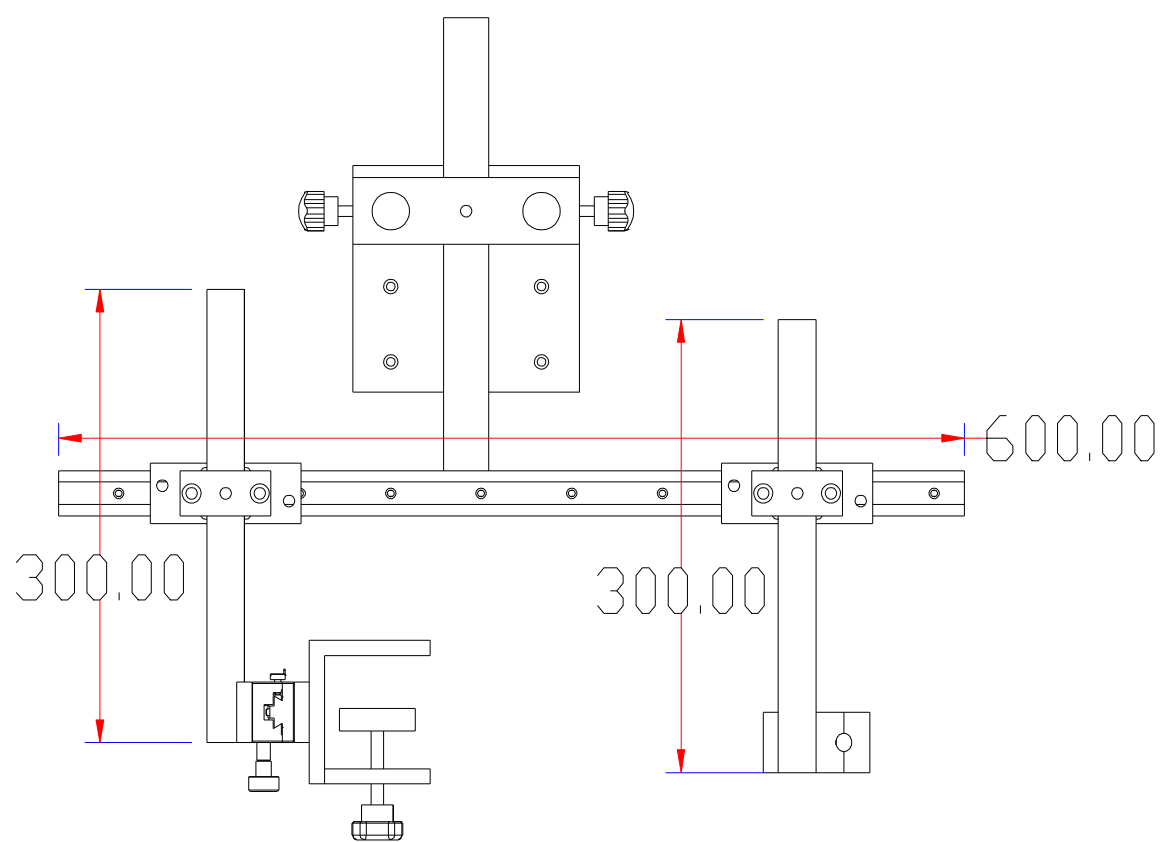

XCY
新次元

深圳市新次元科技有限公司

型号	XCY-DW-ML02		
品名		设计	SY01
颜色		审核	SY02
版次	A01	日期	