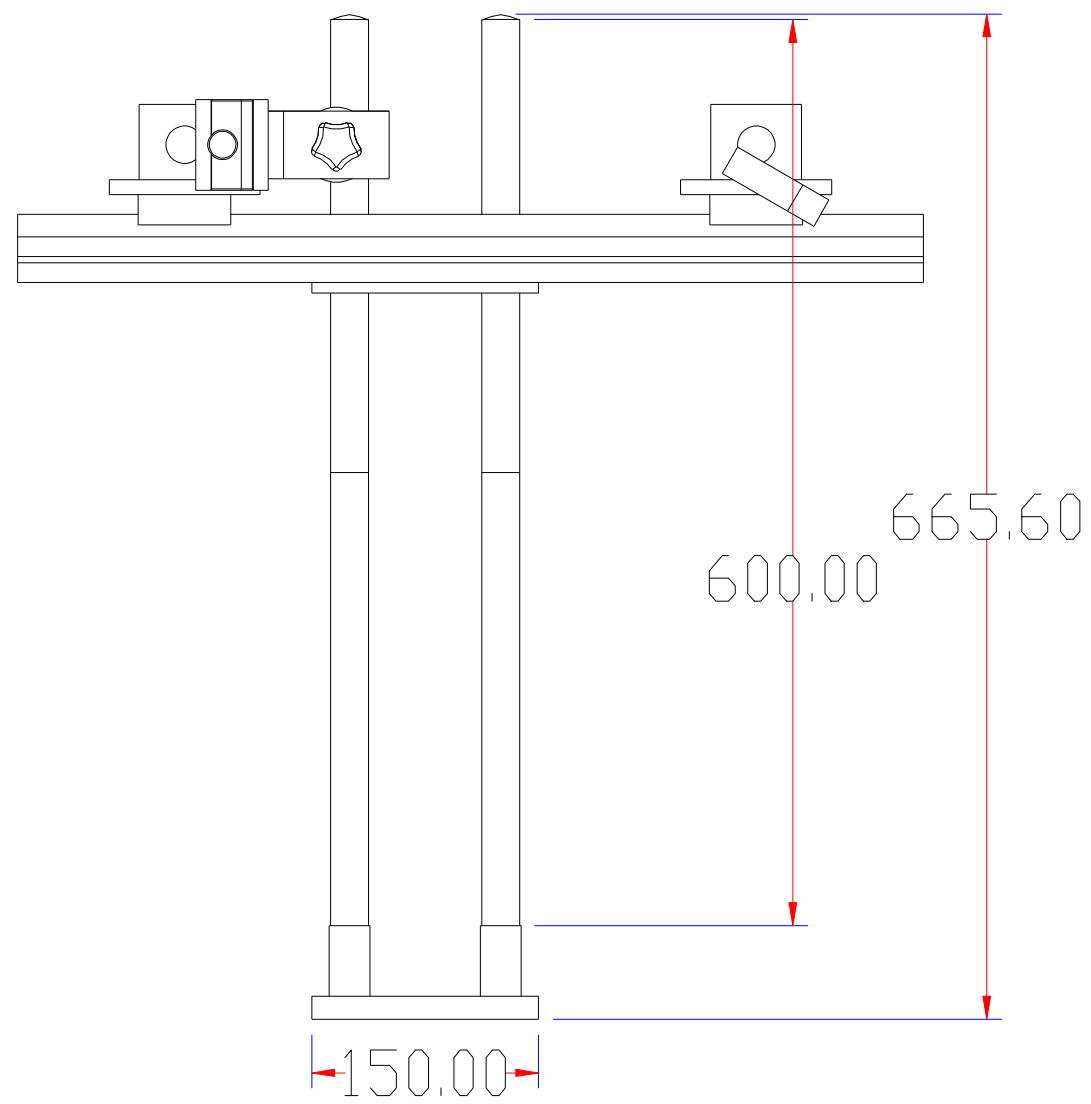

XCY
新次元

深圳市新次元科技有限公司

型号	XCY-DW-ML02		
品名		设计	SY01
颜色		审核	SY02
版次	A01	日期	