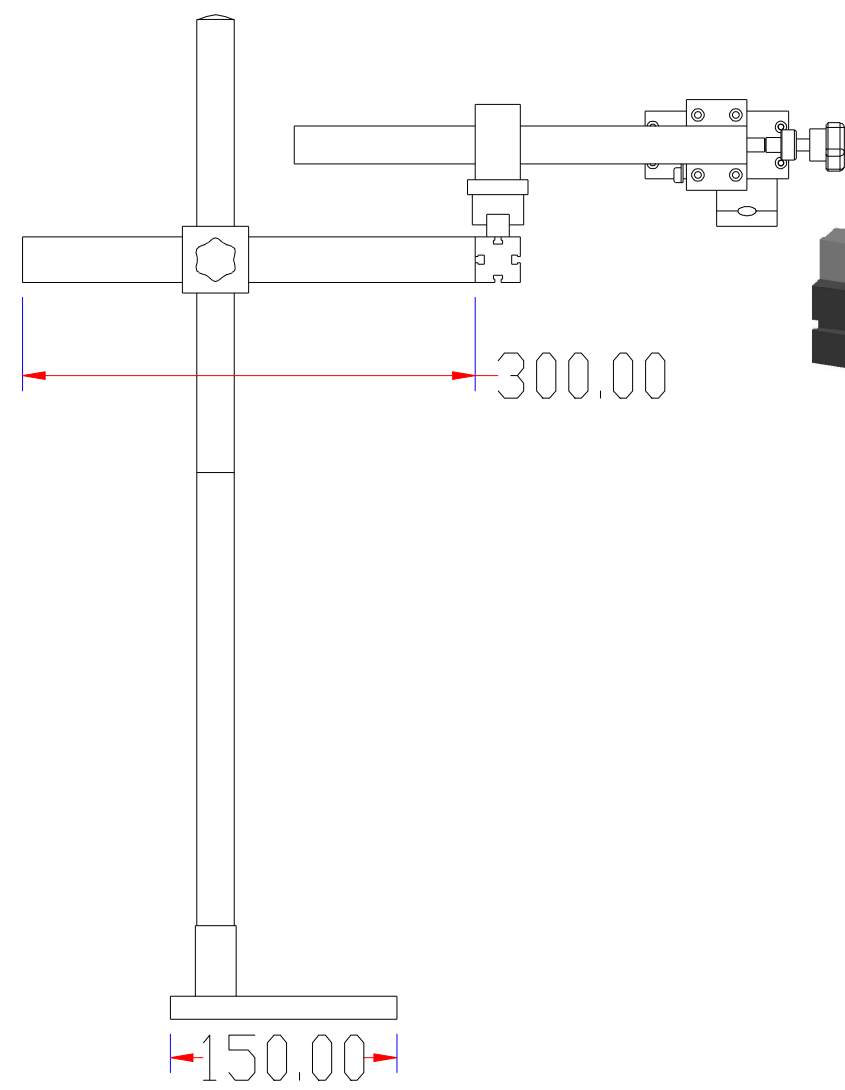

XCY
新次元

深圳市新次元科技有限公司

型号	XCY-DW-ML02		
品名		设计	SY01
颜色		审核	SY02
版次	A01	日期	