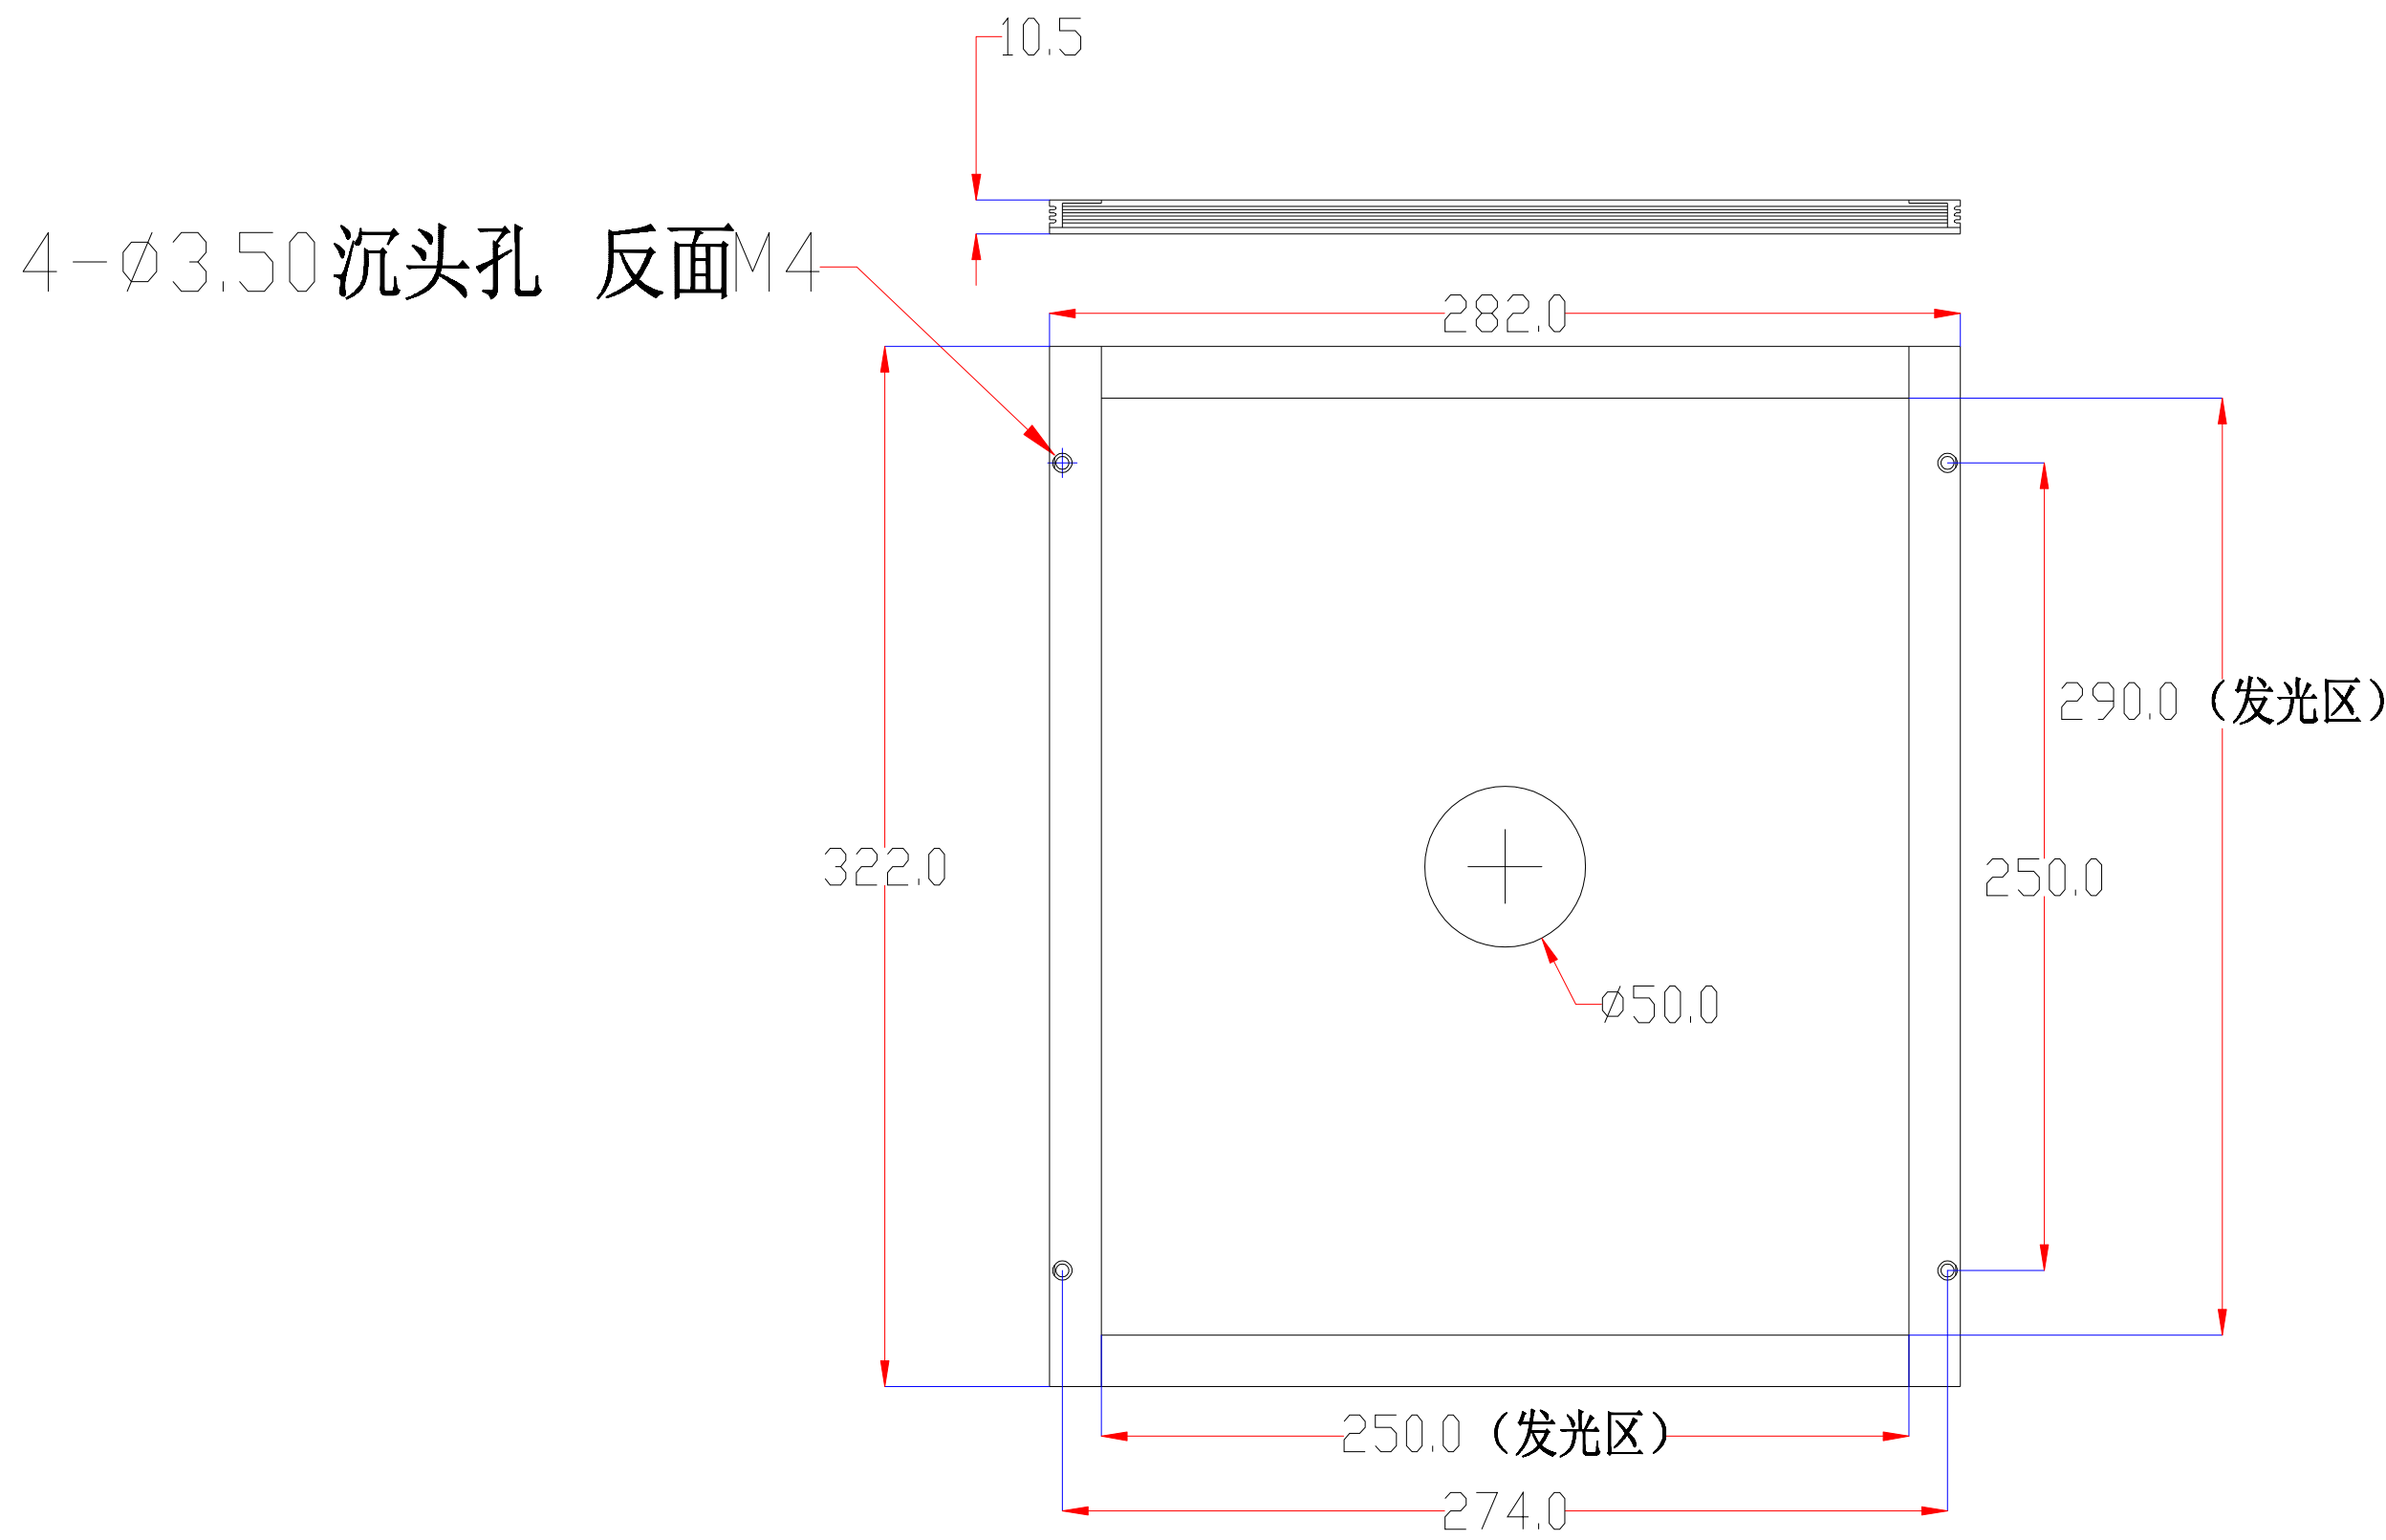

Pin	Polarity	Wire Color
1	+	Red
2	-	Black
3		

color	Voitage	Power	深圳市新次元科技有限公司			
Red	24V	-	型号	XCY-HLS290250		
White	24V	-	品名		设计	SY01
Blue	24V	-	颜色	黑色	审核	SY02
		-	版次	A01	日期	