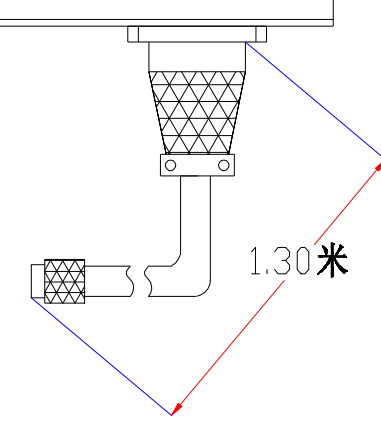

1	接光源正极
2	风扇供电正极
3	接光源负极
4	风扇供电负极

color	Voitage	Power
Red	24V	-
White	24V	-
Blue	24V	-
		-
		-

深圳市新次元科技有限公司

型号	XCY-LNS600		
品名	线光源	设计	SY01
颜色	黑色	审核	SY02
版次	A01	日期	14/4/2020