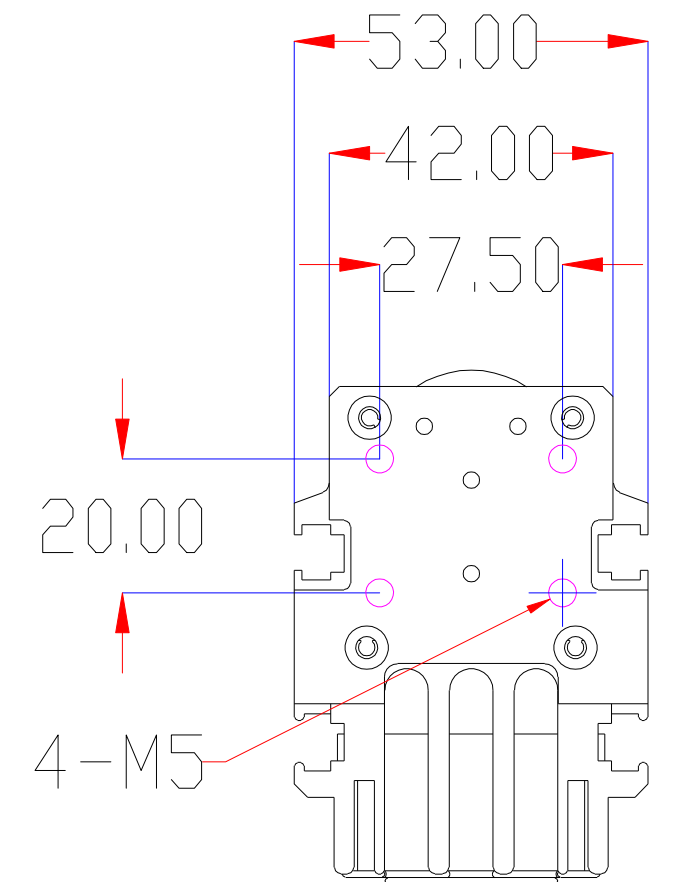

1	接光源正极
2	风扇供电正极
3	接光源负极
4	风扇供电负极

color	Voitage	Power
Red	24V	-
White	24V	-
Blue	24V	-
		-
		-

深圳市新次元科技有限公司

型号	XCY-LNS600		
品名	线光源	设计	SY01
颜色	黑色	审核	SY02
版次	A01	日期	14/4/2020