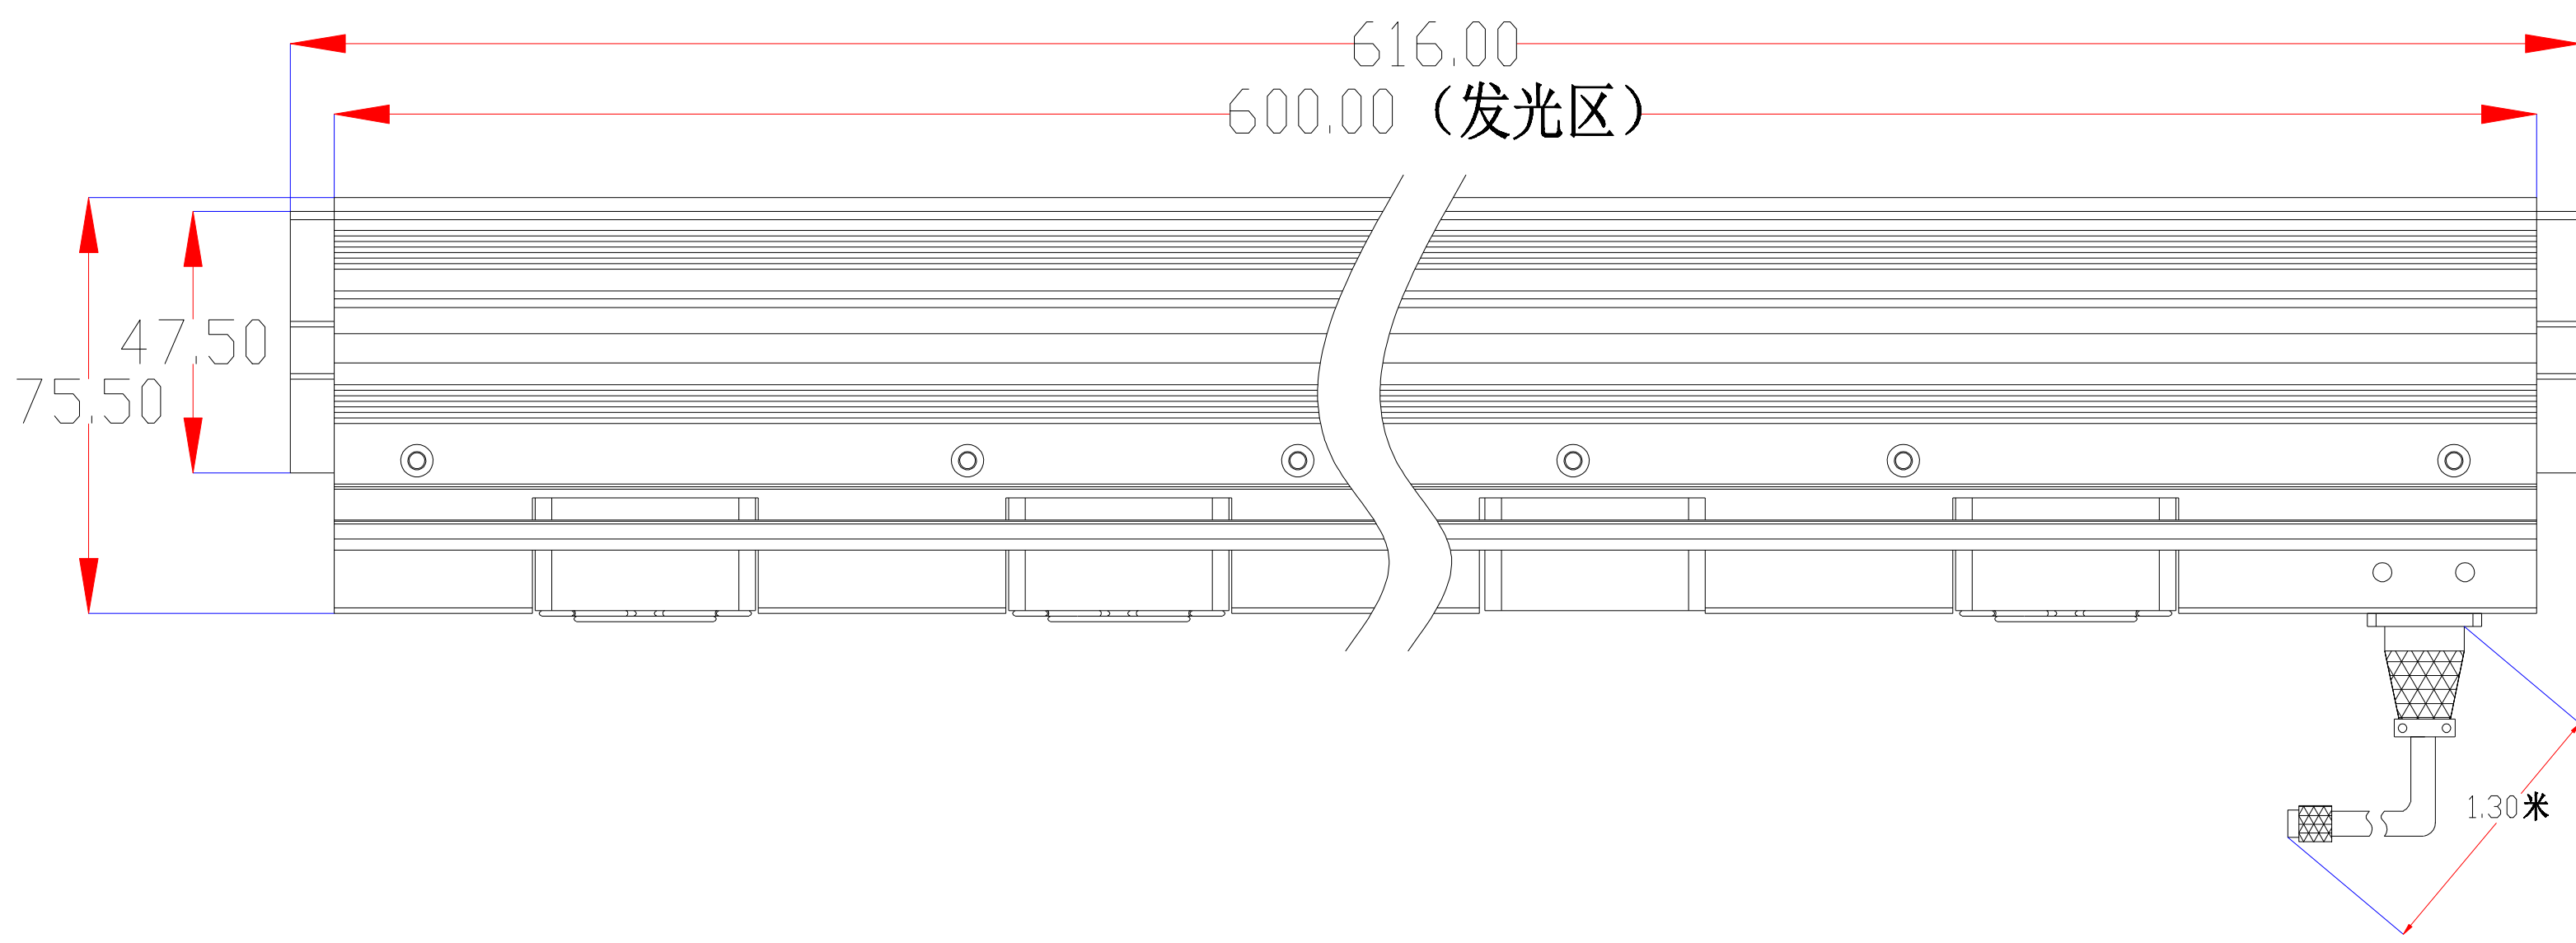

1	接光源正极
2	风扇供电正极
3	接光源负极
4	风扇供电负极

color	Voitage	Power
Red	24V	-
White	24V	-
Blue	24V	-
		-
		-

深圳市新次元科技有限公司

型号	XCY-LNS600		
品名	线光源	设计	SY01
颜色	黑色	审核	SY02
版次	A01	日期	14/4/2020