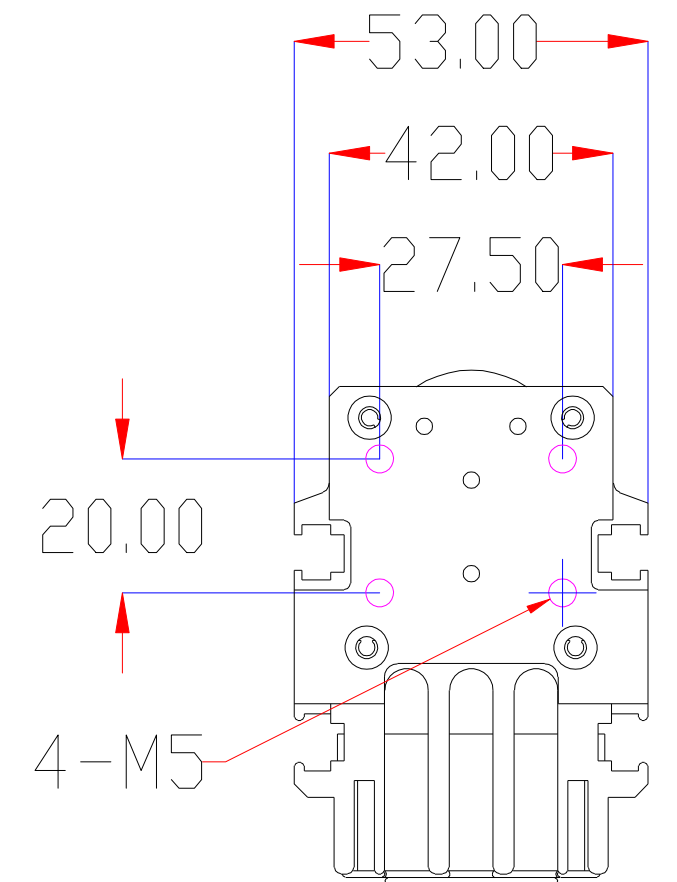

1	接光源正极
2	风扇供电正极
3	接光源负极
4	风扇供电负极

color	Voitage	Power
Red	24V	-
White	24V	-
Blue	24V	-
		-
		-

深圳市新次元科技有限公司

型号	XCY-LNS500		
品名	线光源	设计	SY01
颜色	黑色	审核	SY02
版次	A01	日期	14/4/2020