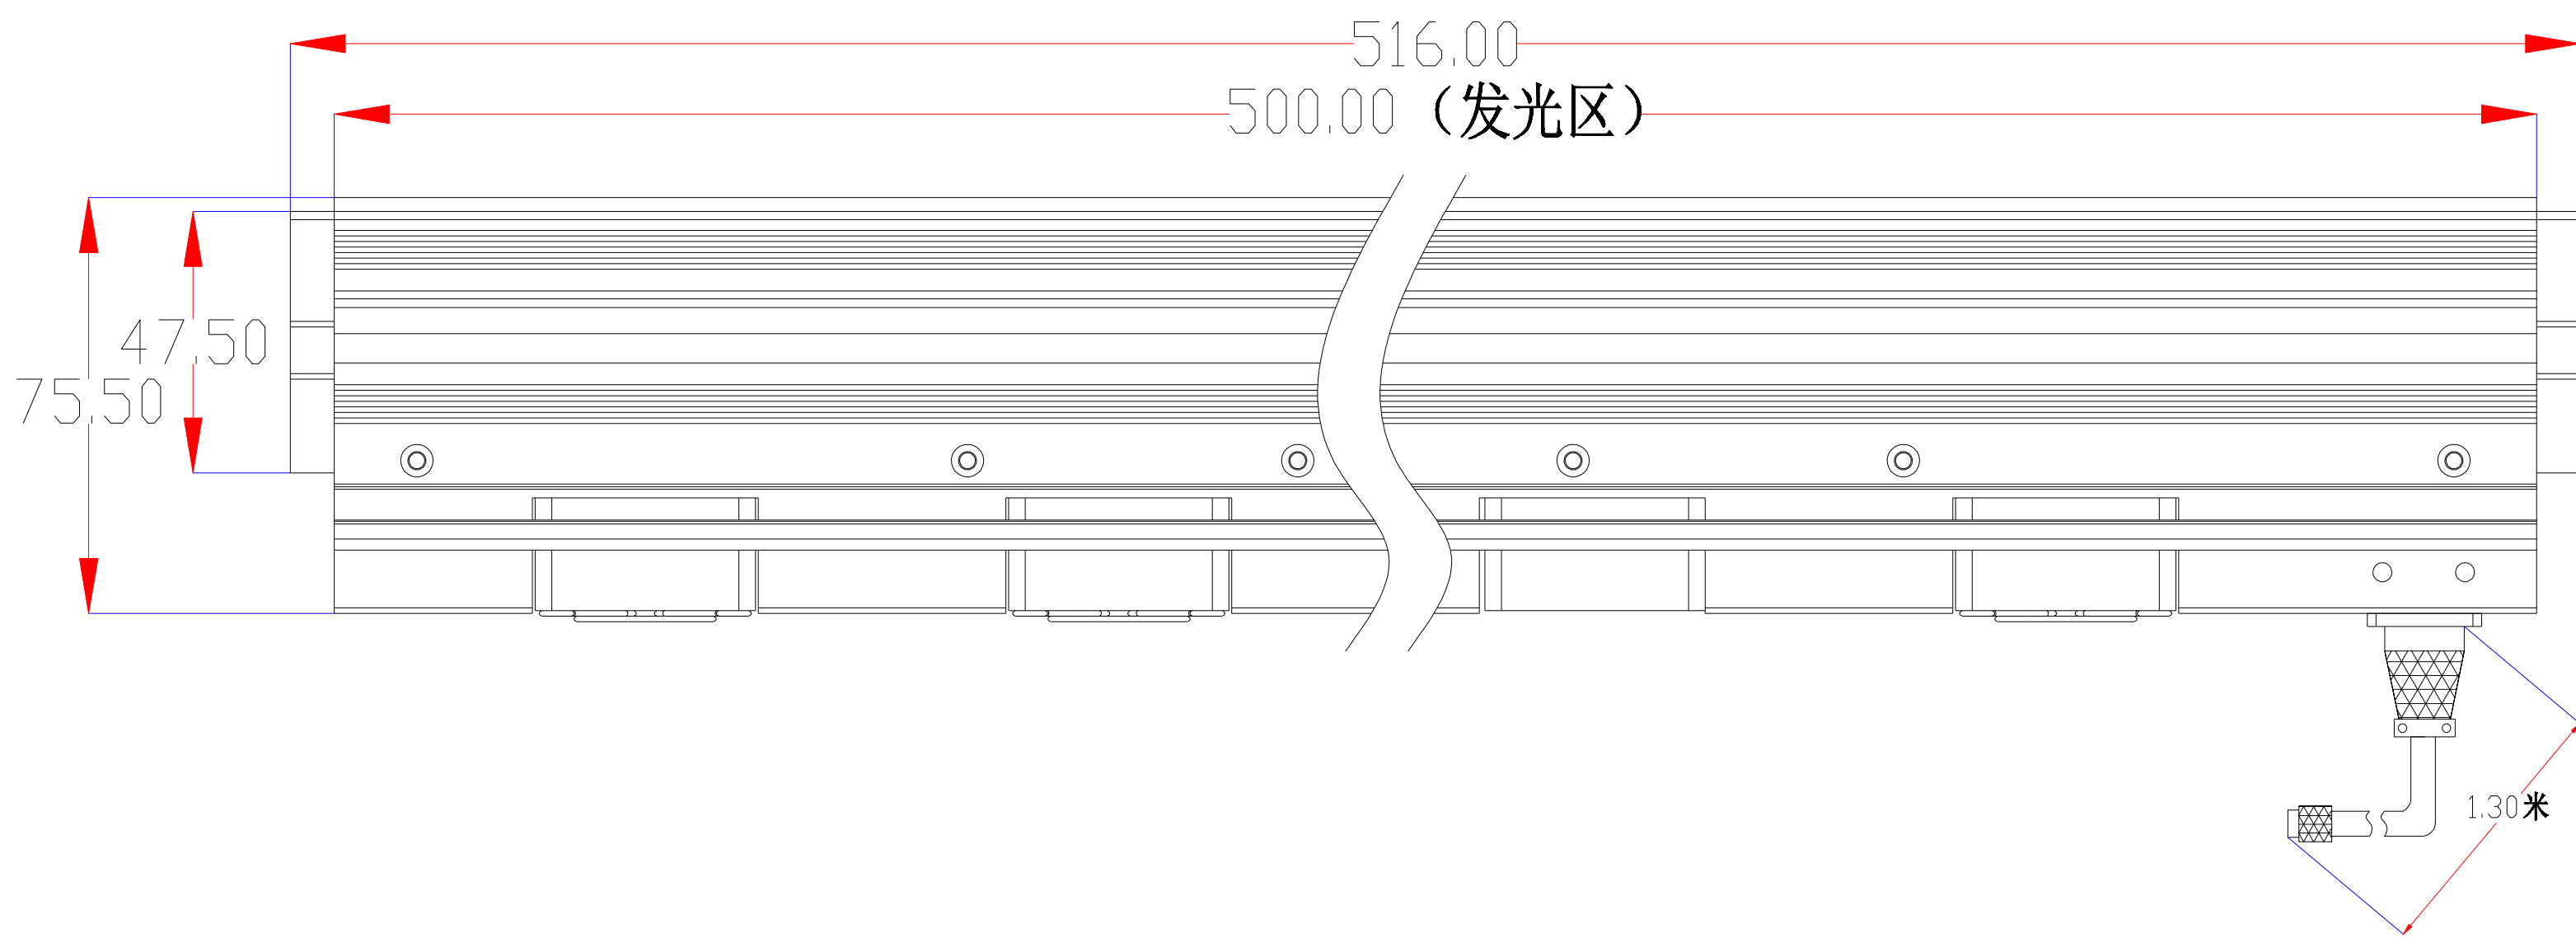

1	接光源正极
2	风扇供电正极
3	接光源负极
4	风扇供电负极

color	Voitage	Power
Red	24V	-
White	24V	-
Blue	24V	-
		-
		-

深圳市新次元科技有限公司

型号	XCY-LNS500		
品名	线光源	设计	SY01
颜色	黑色	审核	SY02
版次	A01	日期	14/4/2020