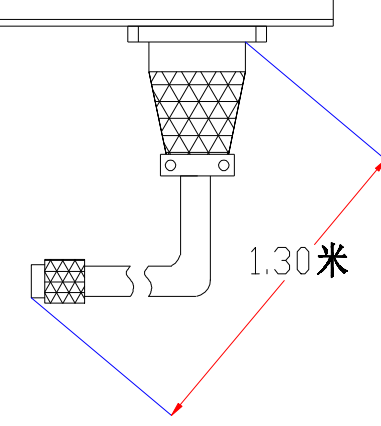

1	接光源正极
2	风扇供电正极
3	接光源负极
4	风扇供电负极

color	Voitage	Power
Red	24V	-
White	24V	-
Blue	24V	-
		-
		-

深圳市新次元科技有限公司

型号	XCY-LNS500		
品名	线光源	设计	SY01
颜色	黑色	审核	SY02
版次	A01	日期	14/4/2020