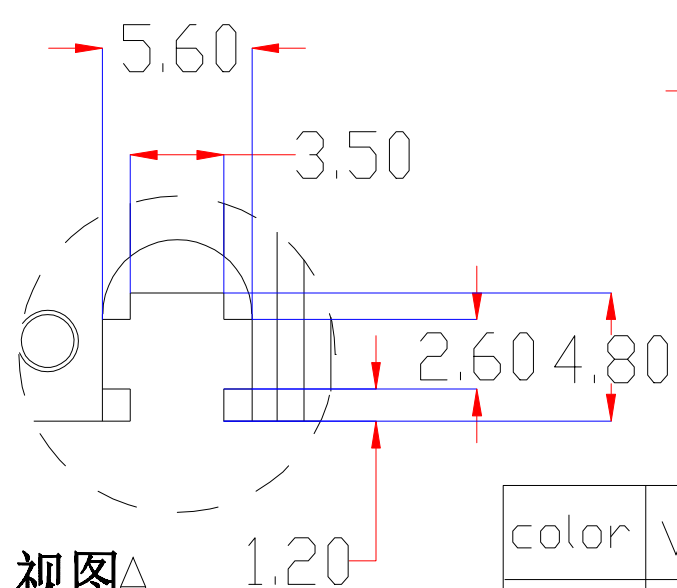

Pin	Polarity	Wire Color
1	+	Red
2	-	Black
3		

发光面积60x60mm

视图A
比例2:1

color	Voitage	Power
Red	24V	-
White	24V	-
Blue	24V	-
		-
		-

深圳市新次元科技有限公司

型号	XCY-FPLM6060		
品名		设计	SY01
颜色	黑色	审核	SY02
版次	A01	日期	