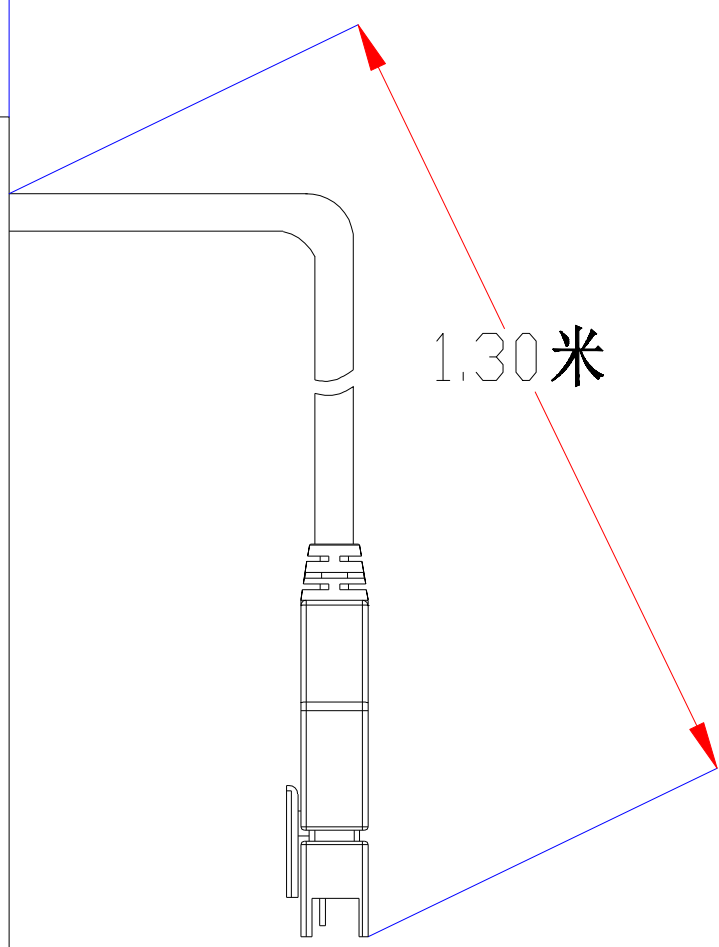

Pin	Polarity	Wire Color
1	+	Red
2	-	Black
3		

发光面积60x60mm

视图A
比例2:1

color	Voitage	Power
Red	24V	-
White	24V	-
Blue	24V	-
		-
		-

深圳市新次元科技有限公司

型号	XCY-FPLM6060		
品名		设计	SY01
颜色	黑色	审核	SY02
版次	A01	日期	