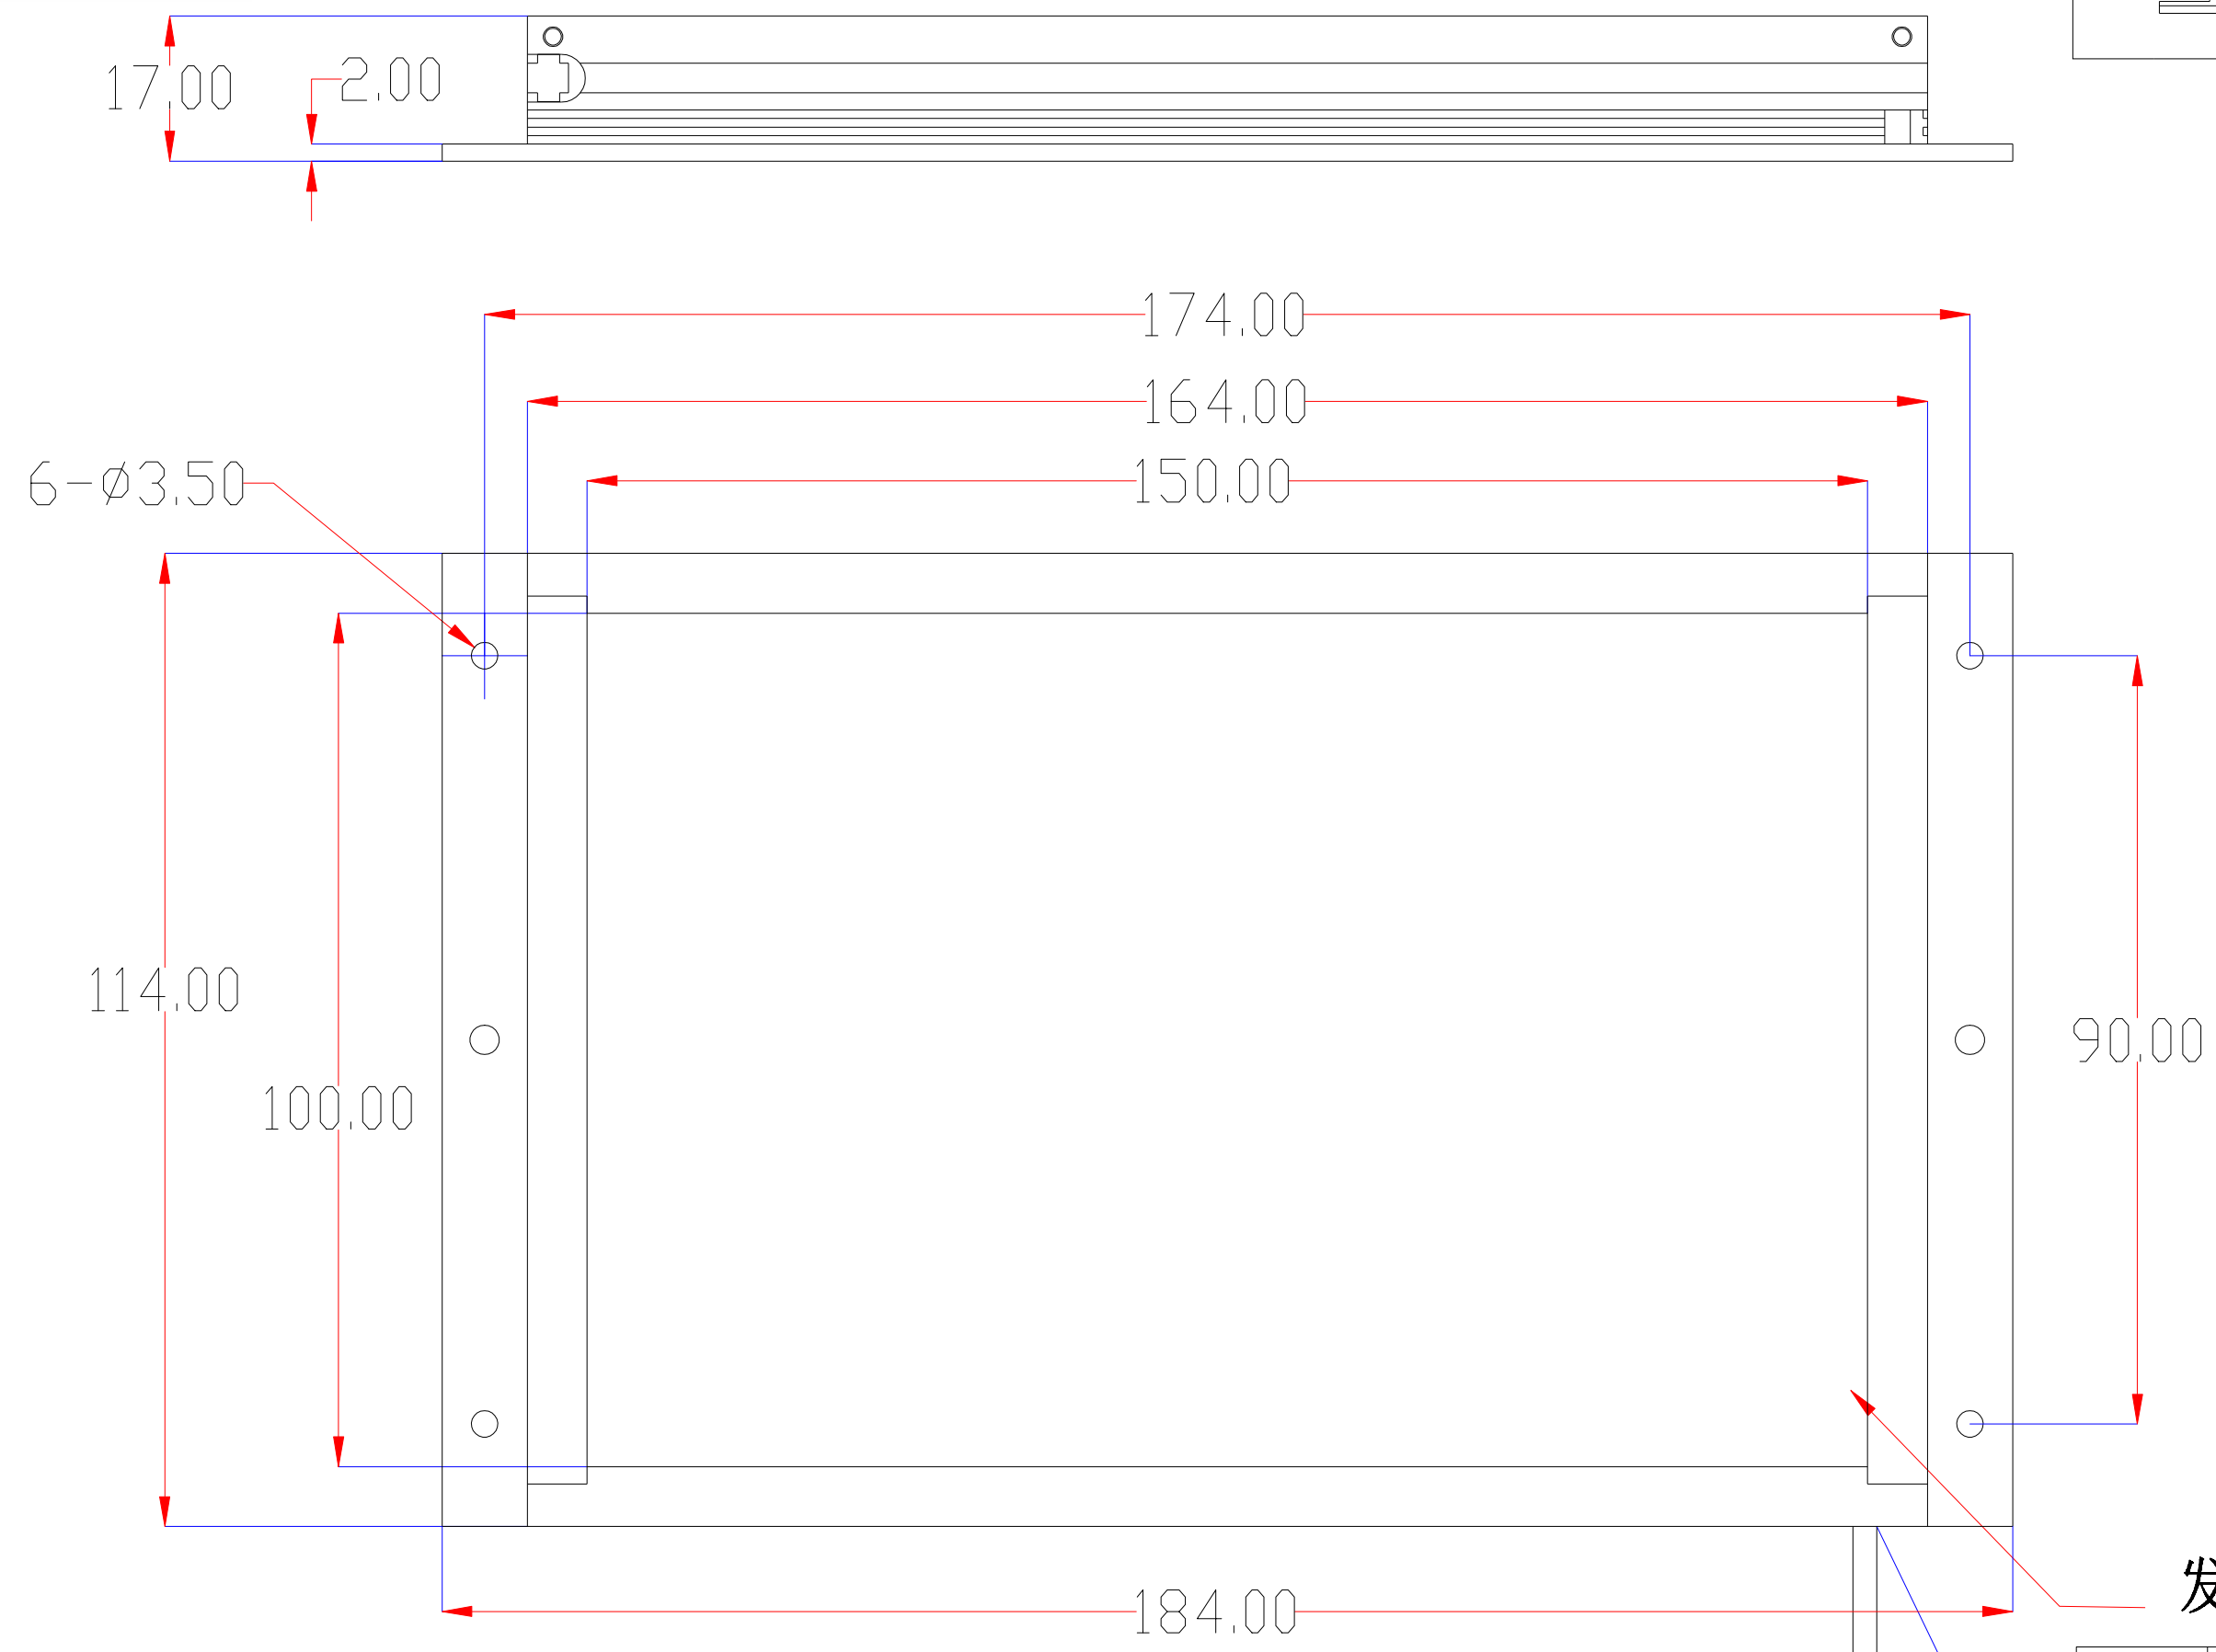

Pin	Polarity	Wire Color
1	+	Red
2	-	Black
3		

color	Voitage	Power
Red	24V	-
White	24V	-
Blue	24V	-
		-
		-

深圳市新次元科技有限公司			
型号	XCY-FLM150100		
品名		设计	SY01
颜色	黑色	审核	SY02
版次	A01	日期	