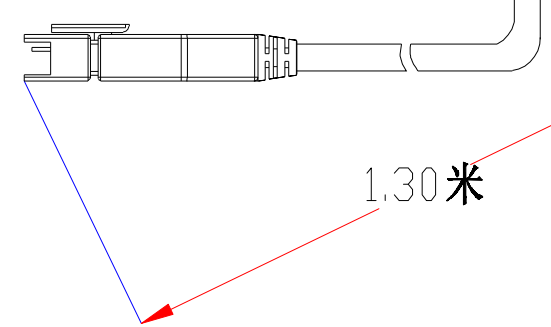

Pin	Polarity	Wire Color
1	+	Red
2	-	Black
3		

color	Voitage	Power
Red	24V	-
White	24V	-
Blue	24V	-
		-
		-

深圳市新次元科技有限公司			
型号	XCY-FLM150100		
品名		设计	SY01
颜色	黑色	审核	SY02
版次	A01	日期	