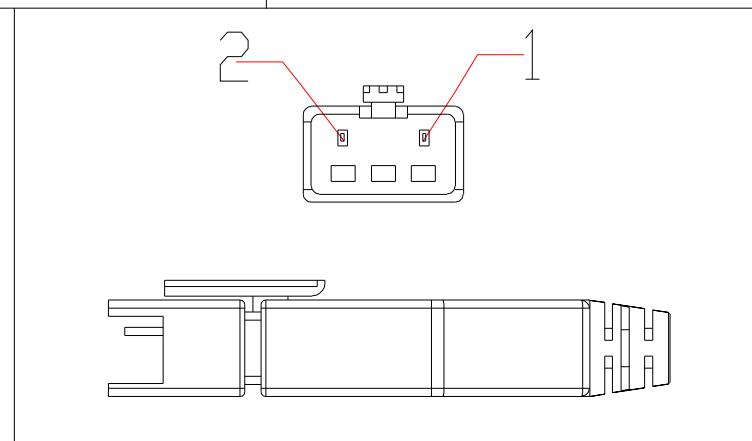

发光面积60x60mm

1.30米

Pin	Polarity	Wire Color
1	+	Red
2	-	Black
3		

color	Voitage	Power
Red	24V	-
White	24V	-
Blue	24V	-
		-
		-

深圳市新次元科技有限公司

型号	XCY-PLM6060		
品名		设计	SY01
颜色	黑色	审核	SY02
版次	A01	日期	