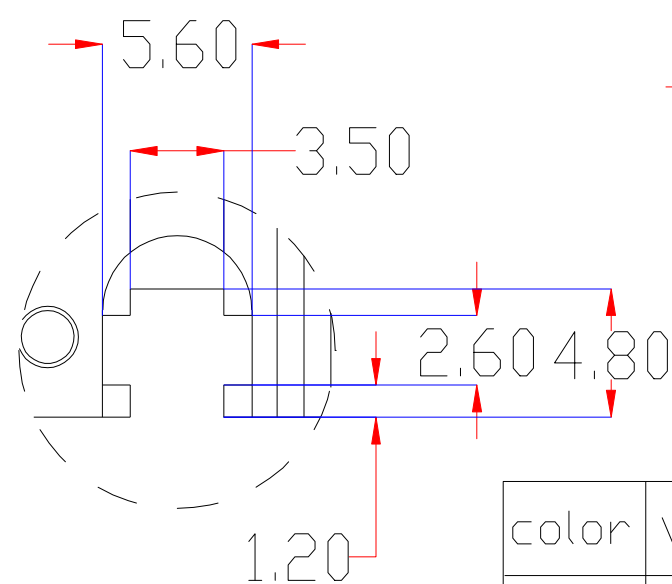

发光面积60x60mm

1.30米

Pin	Polarity	Wire Color
1	+	Red
2	-	Black
3		

color	Voitage	Power
Red	24V	-
White	24V	-
Blue	24V	-
		-
		-

深圳市新次元科技有限公司

型号	XCY-PLM6060		
品名		设计	SY01
颜色	黑色	审核	SY02
版次	A01	日期	