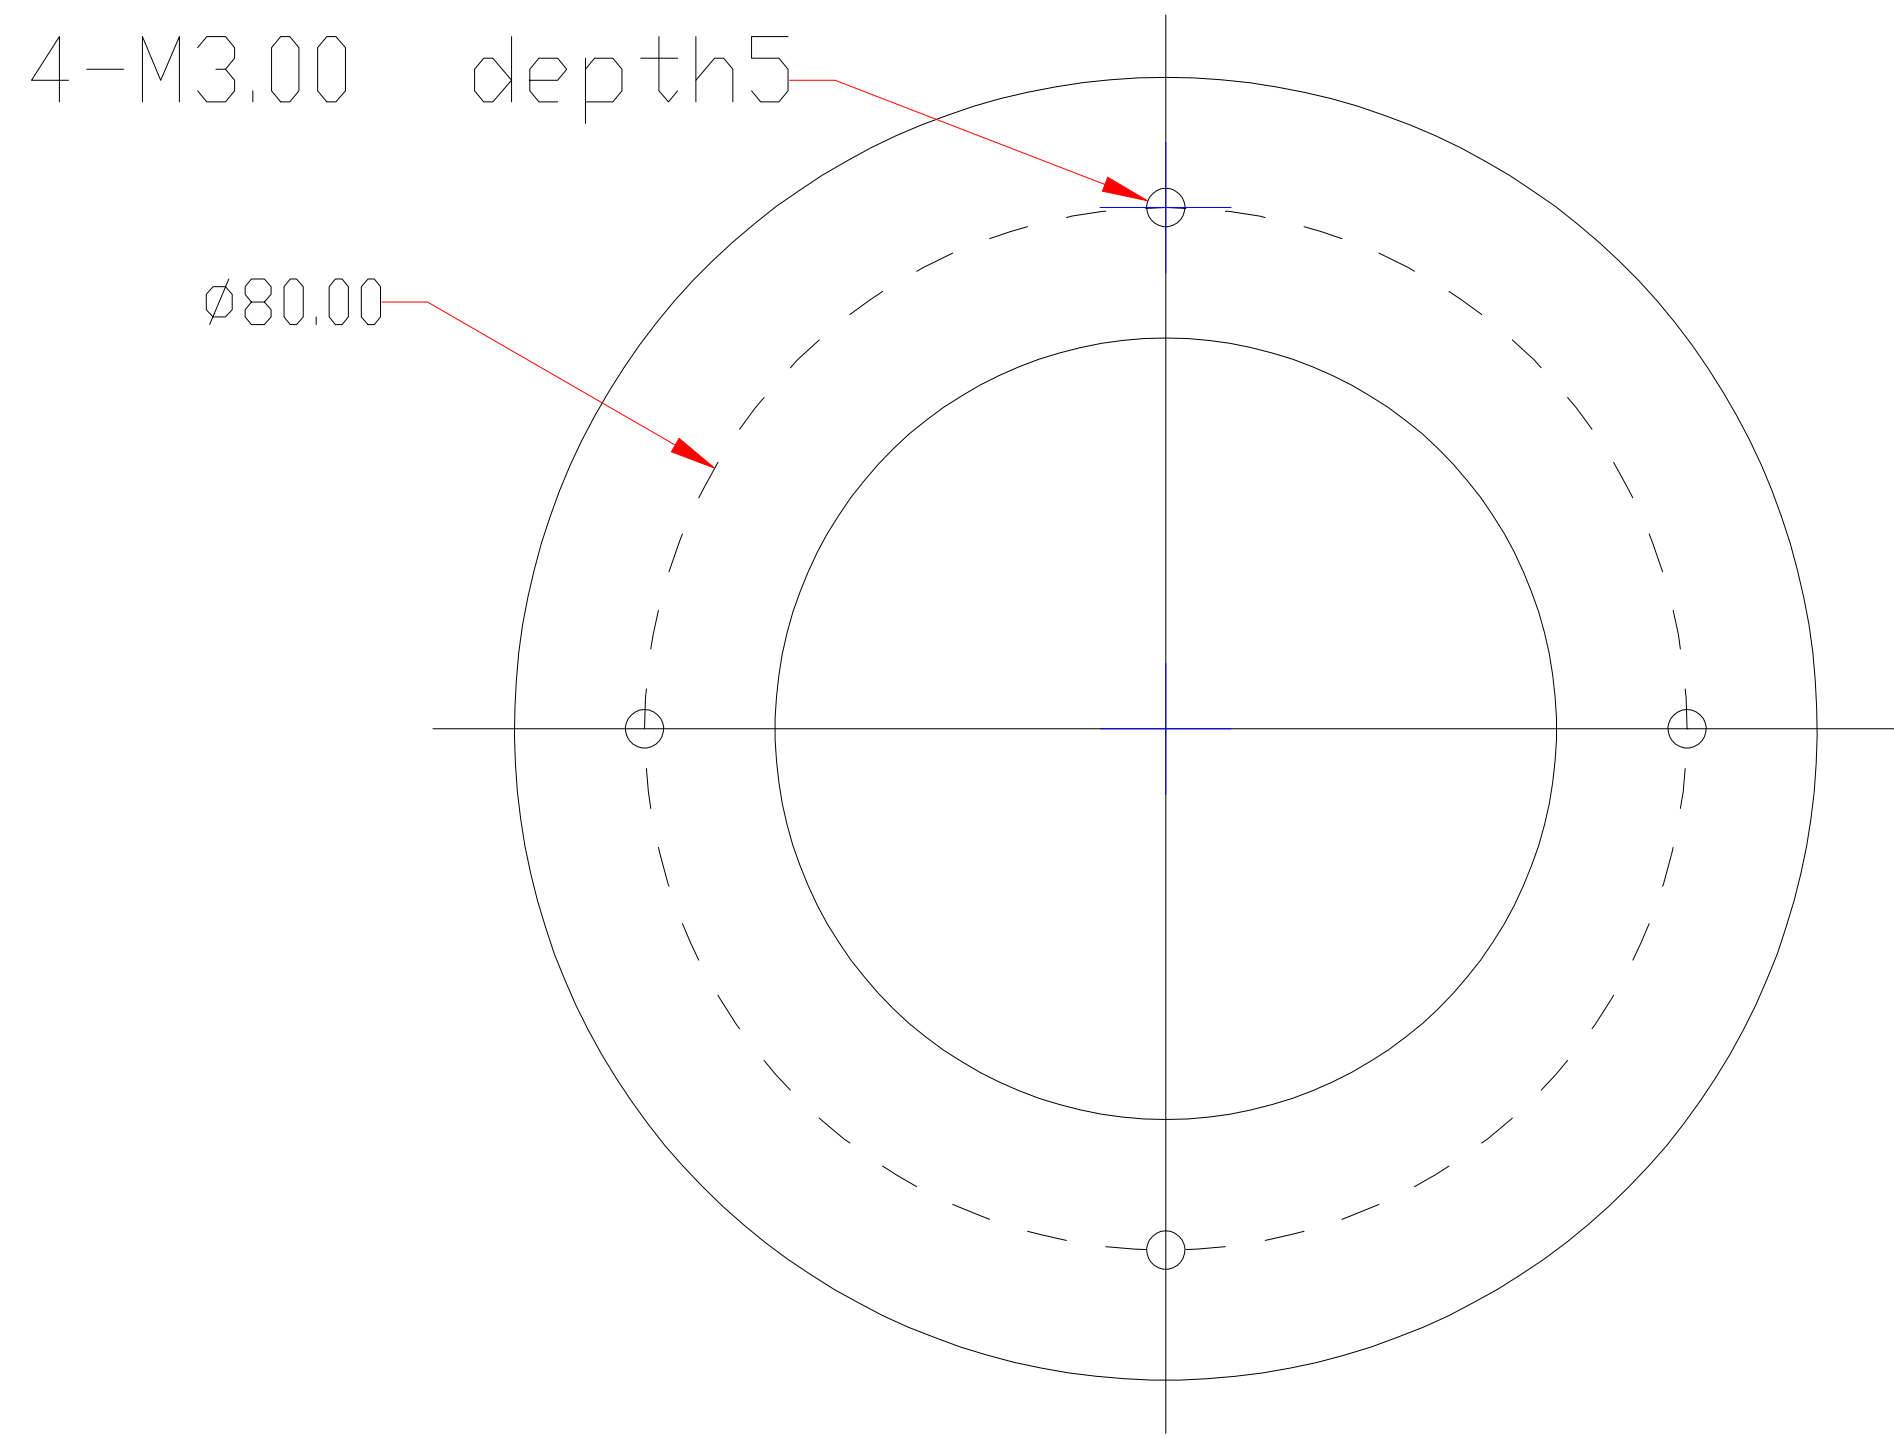

Pin	Polarity	Wire Color
1	+	Red
2	-	Black
3		

color	Voitage	Power
Red	24V	-
White	24V	-
Blue	24V	-
		-
		-

<b>深圳市新次元科技有限公司</b>			
型号	XCY-RIH10090		
品名		设计	SY01
颜色	<b>黑色</b>	审核	SY02
版次	A01	日期	