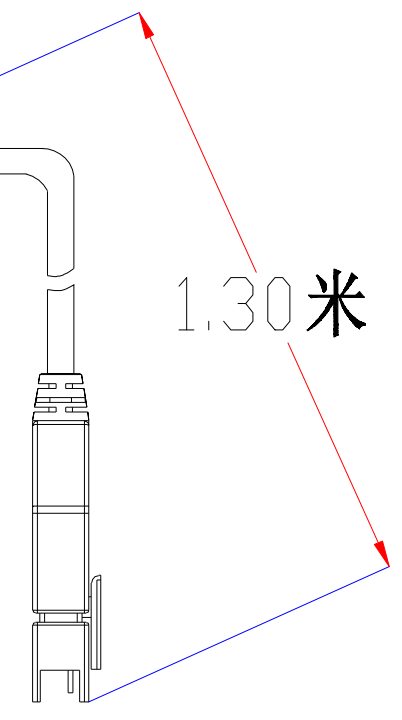

Pin	Polarity	Wire Color
1	+	Red
2	-	Black
3		

color	Voitage	Power
Red	24V	-
White	24V	-
Blue	24V	-
		-
		-

<b>深圳市新次元科技有限公司</b>			
型号	XCY-RIH10090		
品名		设计	SY01
颜色	<b>黑色</b>	审核	SY02
版次	A01	日期	