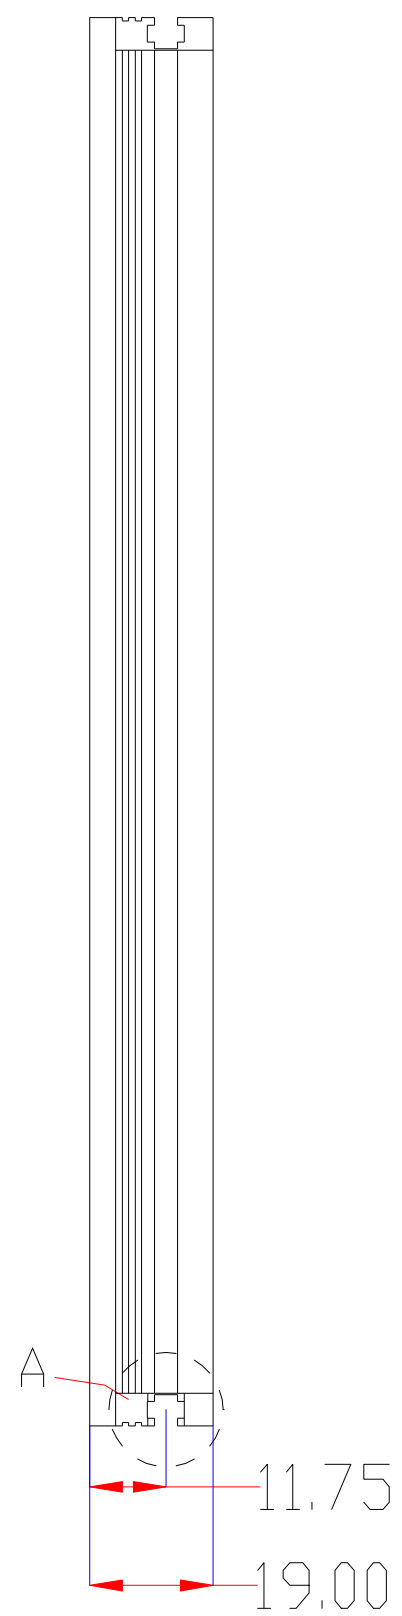

4-M3depth4 (反向)

发光面积203x203mm

Pin	Polarity	Wire Color
1	+	Red
2	-	Black
3		

color	Voitage	Power
Red	24V	-
White	24V	-
Blue	24V	-

深圳市新次元科技有限公司

型号	XCY-LM203203		
品名		设计	SY01
颜色	黑色	审核	SY02
版次	A01	日期	