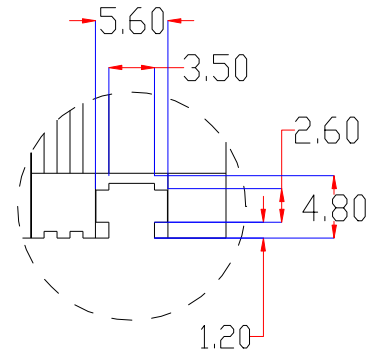

4-M3depth4 (反向)

发光面积203x203mm

Pin	Polarity	Wire Color
1	+	Red
2	-	Black
3		

color	Voitage	Power
Red	24V	-
White	24V	-
Blue	24V	-

深圳市新次元科技有限公司

型号	XCY-LM203203		
品名		设计	SY01
颜色	黑色	审核	SY02
版次	A01	日期	