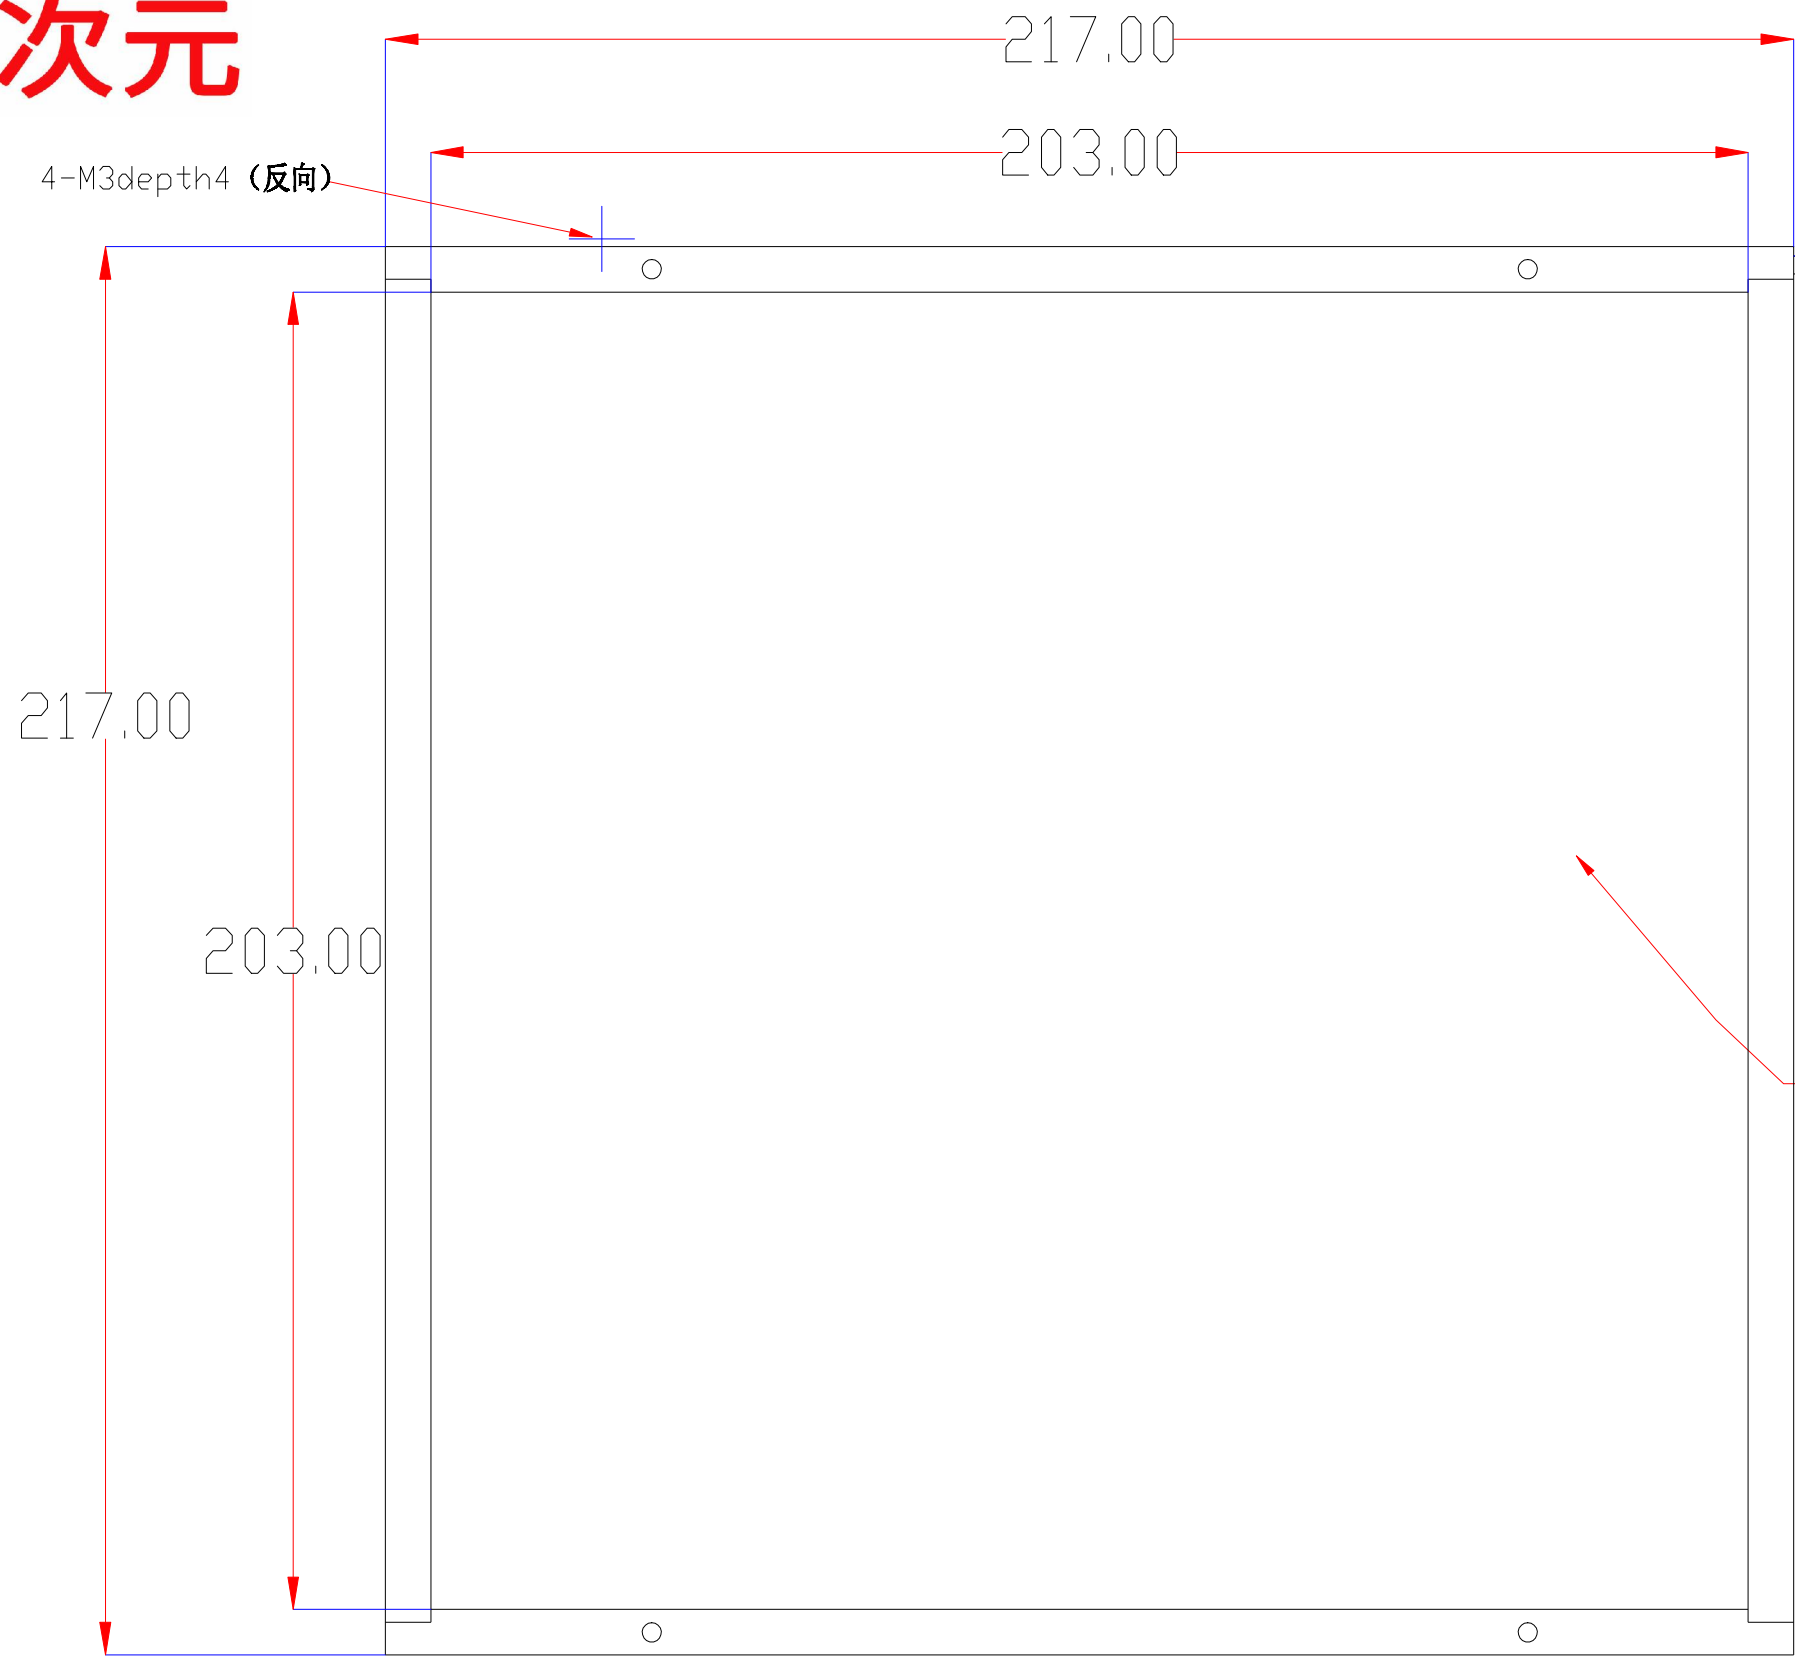

4-M3depth4 (反向)

发光面积203x203mm

Pin	Polarity	Wire Color
1	+	Red
2	-	Black
3		

color	Voitage	Power
Red	24V	-
White	24V	-
Blue	24V	-

深圳市新次元科技有限公司

型号	XCY-LM203203		
品名		设计	SY01
颜色	黑色	审核	SY02
版次	A01	日期	