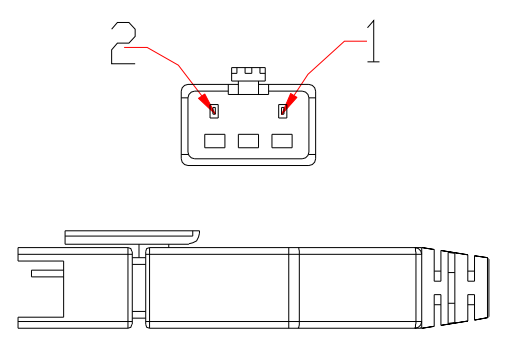

4-M3depth4 (反向)

发光面积203x203mm

Pin	Polarity	Wire Color
1	+	Red
2	-	Black
3		

color	Voitage	Power
Red	24V	-
White	24V	-
Blue	24V	-

深圳市新次元科技有限公司

型号	XCY-LM203203		
品名		设计	SY01
颜色	黑色	审核	SY02
版次	A01	日期	