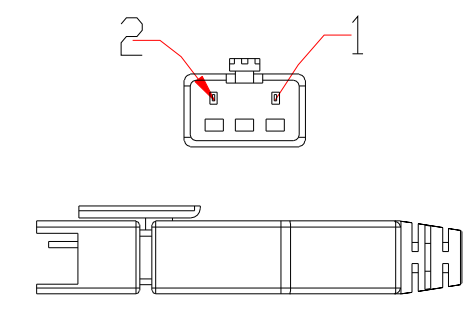

XCY
新次元

Pin	Polarity	Wire Color
1	+	Red
2	-	Black
3		

color	Voitage	Power
Red	24V	-
White	24V	-
Blue	24V	-

深圳市新次元科技有限公司

型号	XCY-LM150150		
品名		设计	SY01
颜色	黑色	审核	SY02
版次	A01	日期	