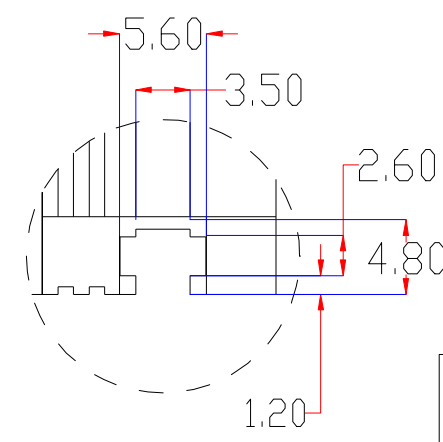

XCY
新次元

Pin	Polarity	Wire Color
1	+	Red
2	-	Black
3		

color	Voitage	Power
Red	24V	-
White	24V	-
Blue	24V	-

深圳市新次元科技有限公司

型号	XCY-LM150150		
品名		设计	SY01
颜色	黑色	审核	SY02
版次	A01	日期	