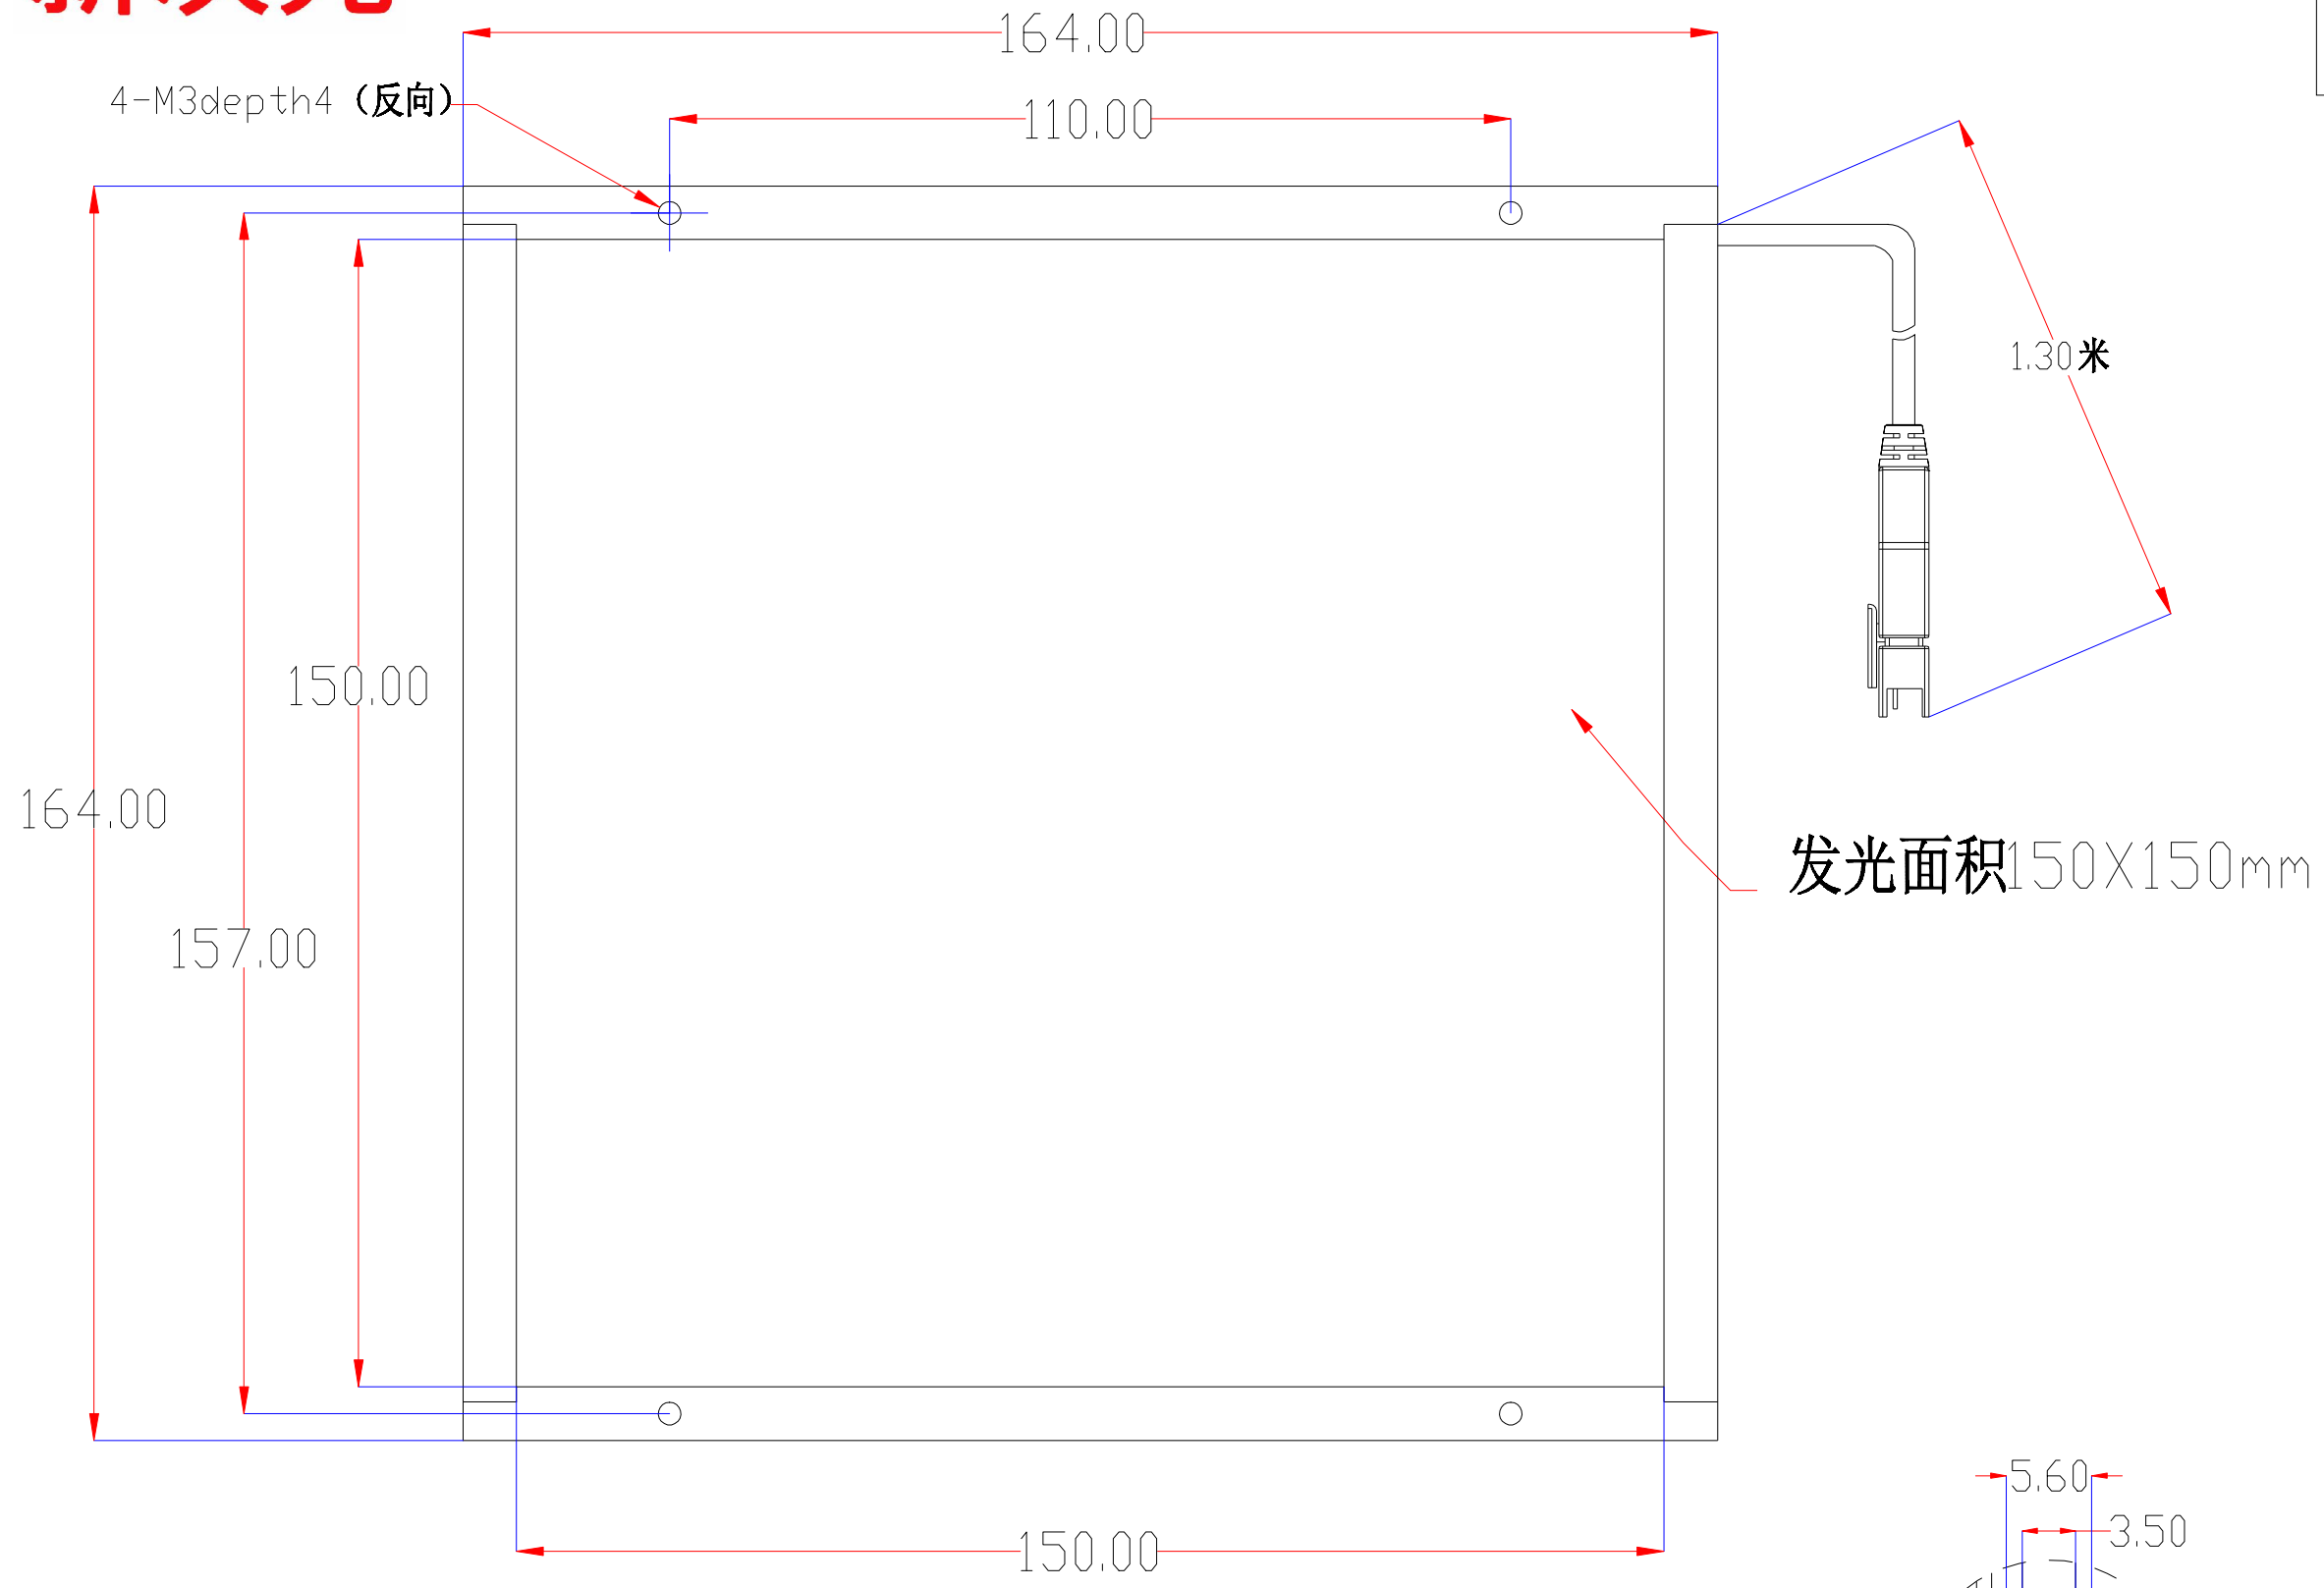

XCY
新次元

Pin	Polarity	Wire Color
1	+	Red
2	-	Black
3		

color	Voitage	Power
Red	24V	-
White	24V	-
Blue	24V	-

深圳市新次元科技有限公司

型号	XCY-LM150150		
品名		设计	SY01
颜色	黑色	审核	SY02
版次	A01	日期	