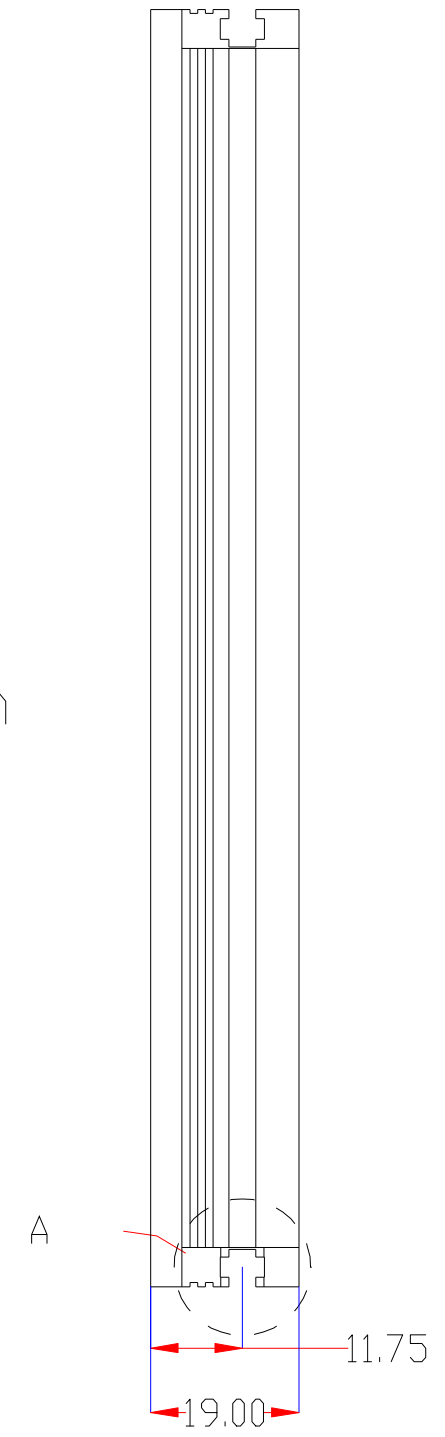

XCY
新次元

Pin	Polarity	Wire Color
1	+	Red
2	-	Black
3		

color	Voitage	Power
Red	24V	-
White	24V	-
Blue	24V	-

深圳市新次元科技有限公司

型号	XCY-LM150150		
品名		设计	SY01
颜色	黑色	审核	SY02
版次	A01	日期	