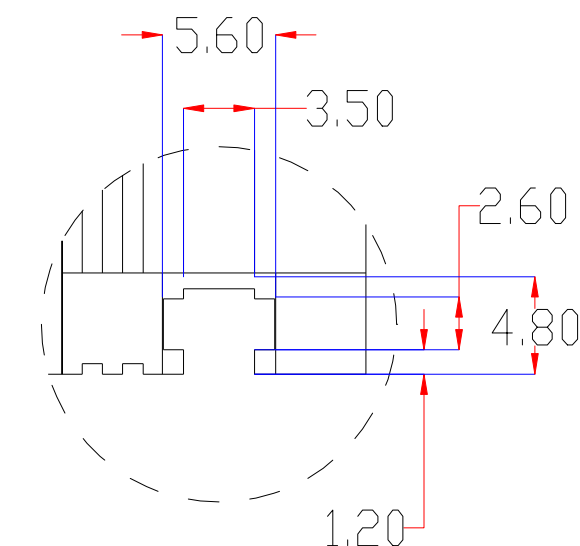

4-M3depth4 (反向)

| Pin | Polarity | Wire Color |
|-----|----------|------------|
| 1 | + | Red |
| 2 | - | Black |
| 3 | | |

| color | Voitage | Power |
|-------|---------|-------|
| Red | 24V | - |
| White | 24V | - |
| Blue | 24V | - |
| | | - |
| | | - |