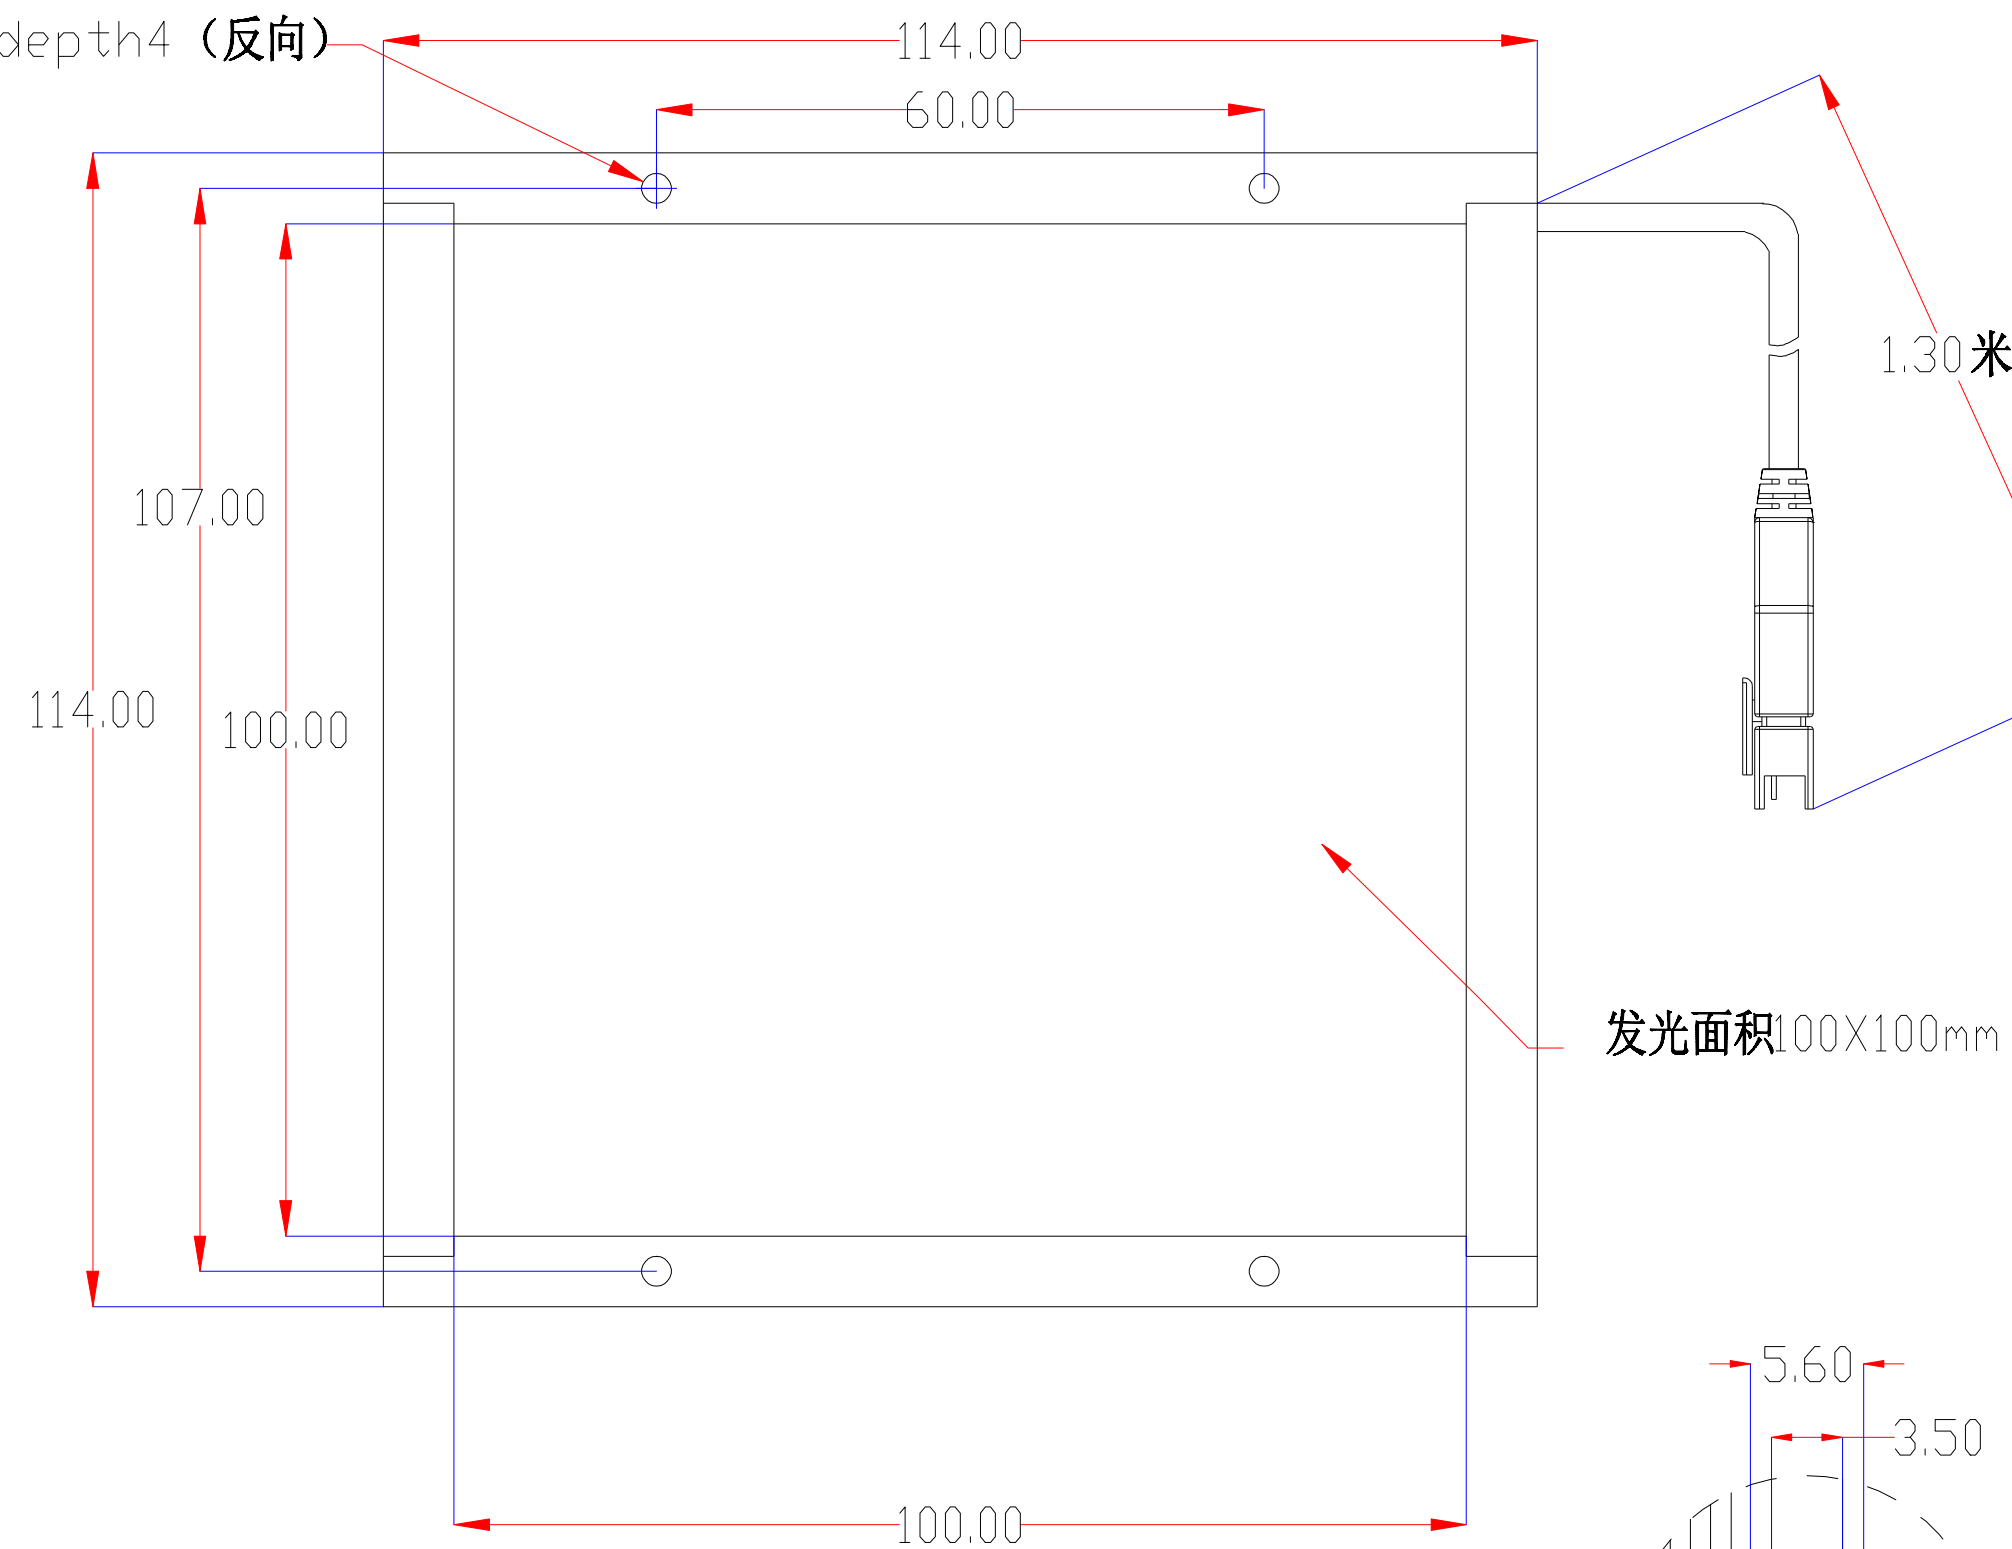

4-M3depth4 (反向)

| Pin | Polarity | Wire Color |
|-----|----------|------------|
| 1 | + | Red |
| 2 | - | Black |
| 3 | | |

| color | Voitage | Power |
|-------|---------|-------|
| Red | 24V | - |
| White | 24V | - |
| Blue | 24V | - |
| | | - |
| | | - |

深圳市新次元科技有限公司

| | | | |
|----|--------------|----|------|
| 型号 | XCY-LM100100 | | |
| 品名 | | 设计 | SY01 |
| 颜色 | 黑色 | 审核 | SY02 |
| 版次 | A01 | 日期 | |