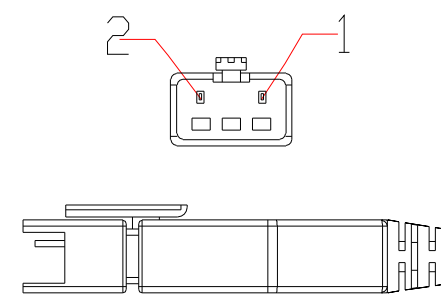

4-M3depth4 (反向)

| Pin | Polarity | Wire Color |
|-----|----------|------------|
| 1 | + | Red |
| 2 | - | Black |
| 3 | | |

| color | Voitage | Power |
|-------|---------|-------|
| Red | 24V | - |
| White | 24V | - |
| Blue | 24V | - |
| | | - |
| | | - |