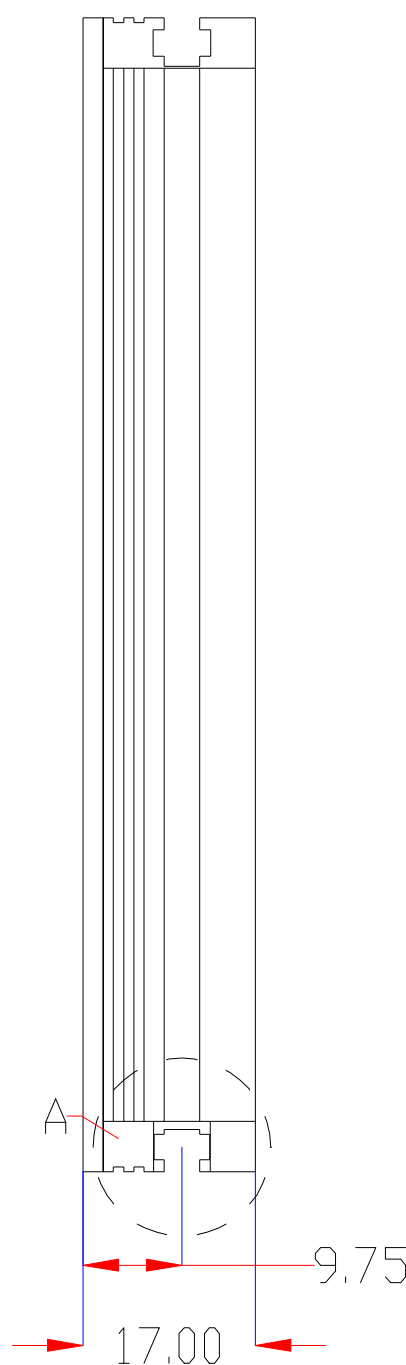

4-M3depth4 (反向)

| Pin | Polarity | Wire Color |
|-----|----------|------------|
| 1 | + | Red |
| 2 | - | Black |
| 3 | | |

| color | Voitage | Power |
|-------|---------|-------|
| Red | 24V | - |
| White | 24V | - |
| Blue | 24V | - |
| | | - |
| | | - |

深圳市新次元科技有限公司

| | | | |
|----|--------------|----|------|
| 型号 | XCY-LM100100 | | |
| 品名 | | 设计 | SY01 |
| 颜色 | 黑色 | 审核 | SY02 |
| 版次 | A01 | 日期 | |